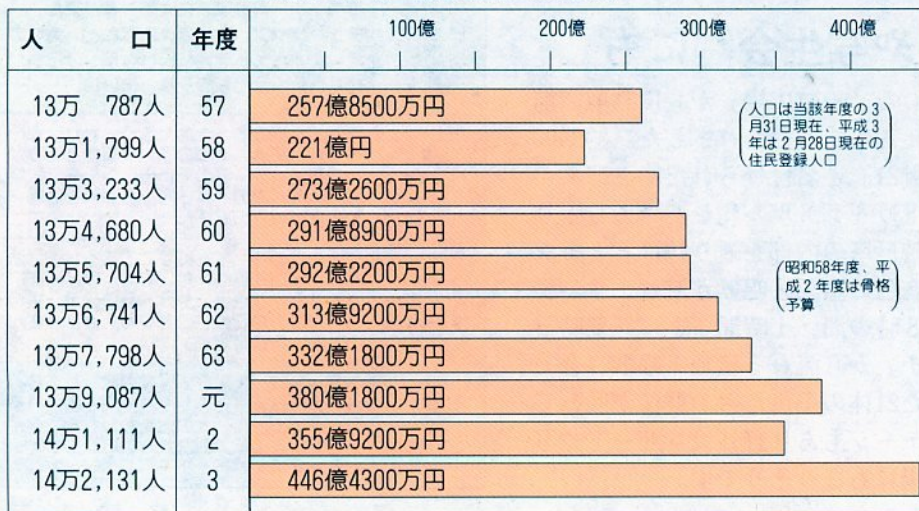

人口と当初予算（一般会計）の比較

デイサービス事業、ごみの減量化対策、鳥取砂丘砂まつりなど百十四件の新規事業を盛り込んだ積極的な予算となっています。また、神谷清掃工場や老人保健施設の建設、市立病院の移転・改築、安蔵公園スキー場の管理運営など大型継続事業の完成、具体化に取り組みます。新年度予算の内容を二・五分に紹介します。