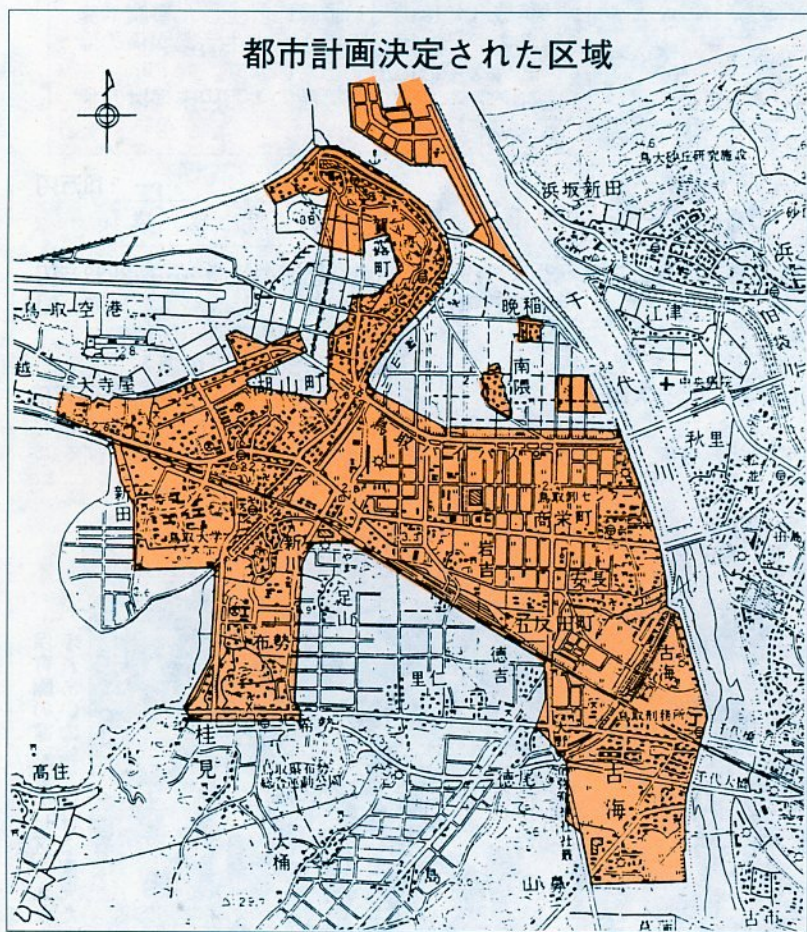

公園整備

千代川左岸の下水道を都市計画決定 平成8年度の供用開始めざす

待望の千代川左岸の下水道計画が、三月十五日、県知事の承認を受け、平成二十年の完了を目標に事業を進めていくことになりました。

この計画区域は、鳥取市公共下水道千代水処理区」で約八百八十三軒の範囲。鳥取市全体では、約二千七百五十八軒が下水道の整備計画区域となりました。

今回決定された千代水処理区の概要は下表のとおりで、平成八年度の供用開始をめざして事業を進めていく予定です。