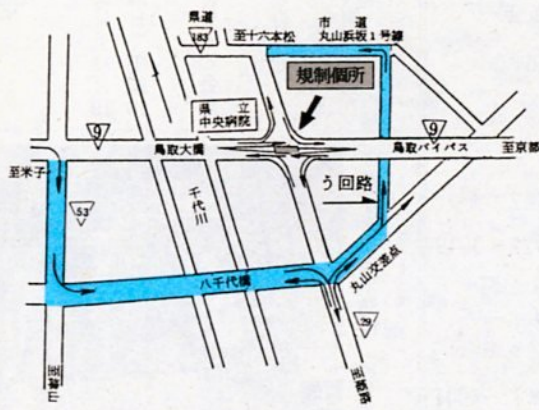

国道9号(秋里)を通行規制

期間は8月5日～9日

秋里地内で、鳥取バイパスの橋げた架設工事のため、次のとおり一般国道9号の通行規制を行います。ご不便をおかけしますが、ご協力をお願いします。

場所＝秋里交差点

規制期間＝8月5日(水)～9日(日)

規制時間＝午後10時～翌日午前6時

なお、う回路は、下図のとおりです。

問い合わせは、建設省中国地方建設局鳥取工事事務所(田園町4丁目・☎22-8435)へ