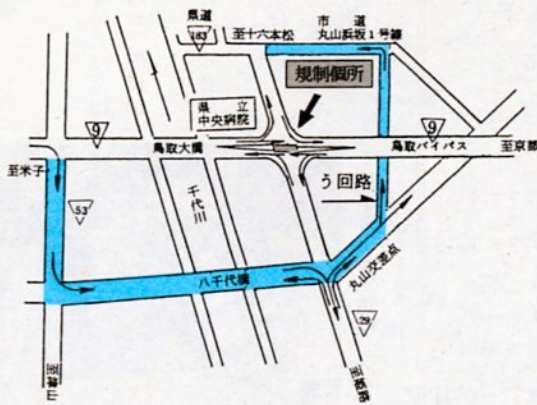

※日によって変更することがあります。

真心を真心で御奉仕!!

鳥取県東部式典事業協同組合員

年中無休・24時間受付

(有)イナバ葬祭センター

冠婚葬祭のパートナー

セレモニーサービス鳥取

セレモニーホールとっとり

(式典設営・祝、弔り・ス花輪・祝、弔生花
粗供養品・会葬礼状・病院宅送
宮型霊柩車・洋型霊柩車・ベットの葬祭)

鳥取市安長(千代テニスコート前通り) ☎24-3215(代)
☎0120-24-3215 FAX24-3979

国道9号(秋里)を通行規制

期間は8月5日～9日

秋里地内で、鳥取バイパスの橋げた架設工事のため、次のとおり一般国道9号の通行規制を行います。ご不便をおかけしますが、ご協力をお願いします。

場所=秋里交差点

規制期間=8月5日(水)～9日(日)

規制時間=午後10時～翌日午前6時

なお、う回路は、下図のとおりです。

問い合わせは、建設省中国地方建設局鳥取工事事務所(田園町4丁目・☎22-8435)へ

ホッピー

フラッピーの愛称が決まりました

ハッピー