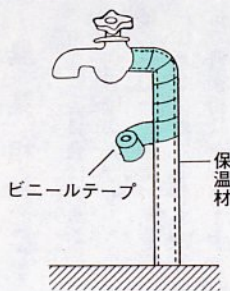

2711)または水道局(☎23-1601)へ。

なお、申請には次の市税の納税説明書(平成5年12月末納期までのもの)を添付して下さい。

①固定資産税②市・県民税(特別徴収)③軽自動車税④法人市民税(個人の場合は住民税)

氷点下の日は、水道管の破裂にご注意下さい!

今年も冬将軍がやってまいりました。

水道管や蛇口は、気温が氷点下の寒さになると凍って水が出なくなったり、破裂したりすることが多くなります。

露出していたり、風当たりの強い所の水道管に保温材(毛布、布でもよい)を巻き、十分な防寒対策をして下さい。

凍結したときは、布かタオルをかぶせ、その上からゆつくりとぬるま湯をかけて溶かして下さい。急に熱湯をかけると破裂することがあります。

破裂して水が吹き出したときは、メーターボックスの中の止水栓を閉め、水道局(☎23-1601)か公認業者へ連絡して下さい。

歩こう会1月例会

みんなで歩こう会の1月例会を行います。行き先は、賀茂神社。弁当や水筒、雨具などは各自で用意して下さい。

【とき】1月9日(日)

【集合】鳥取駅・午前8時