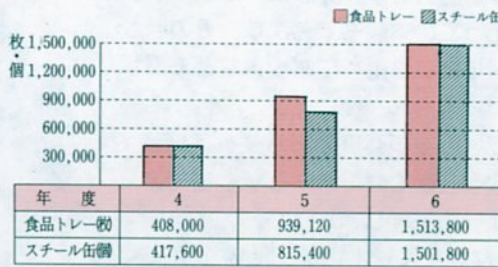

ごみ分別化モデル事業の実績

廃品回収運動に奨励金を助成

町内会・婦人会・子ども会・PTAなど、廃品回収運動を実施している団体に、その回収量に応じて奨励金を交付しています。