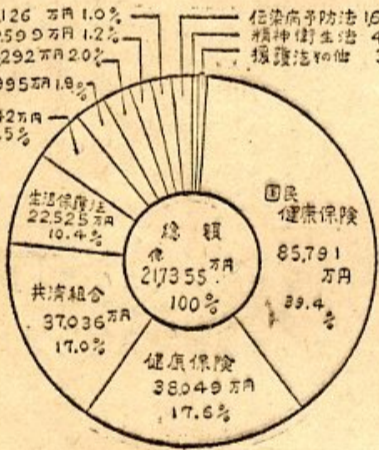

米の代表者売渡し

一月一日からの新制度 市町村役場から通知があった、政府へ渡す昭和三十五年産米...

ねずみ退治県民運動

電気器具のくじつき

お正月に夫婦のねずみが十二匹の子を生きた二月には親子とも十二匹...

昨年度県民の医療費

総額二億七、三〇〇万円

農事メモ

一月五日 小麦、大豆、ソラ豆など 農作物の生育を調査し、排水をよくし...

飲酒運転はため

年のくれから正月にかけては酔っぱらい運転のために起きる事故が多くなります。一昨年の十二月と昨年一月は全国統計では、この種事...

鳥取銀行 Happy New Year 本日もよろしくお取引申し上げます。鳥取銀行