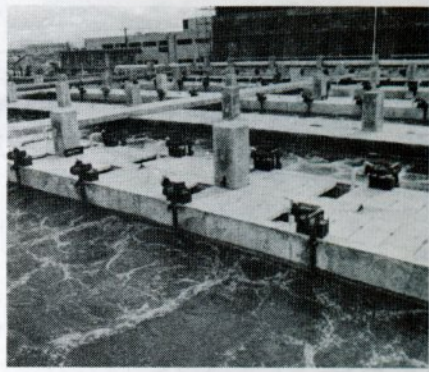

新下水処理場が一部稼働 秋里の現処理場隣りに、総事業費約百七億円で建設中（六十年年度まで）の新下水処理場で一処理系統の工事が完了、四月から運転開始。

身障者福祉週間を新設 五月二十三日から一週間、市独自で身障者福祉週間を新しく設け、身障者を励ます会、身障者作品展示即売会などの行事を催しました。