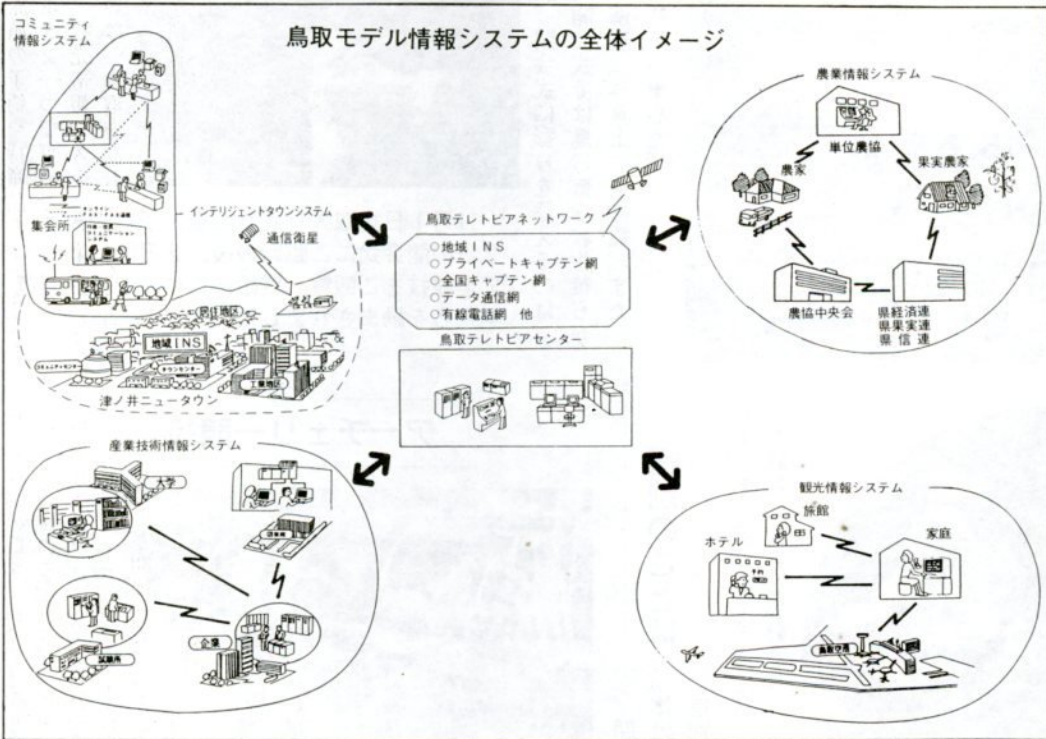

鳥取モデル情報システムの全体イメージ

つの情報・通信システムを組み立てることを目的としています。鳥取テレトピア基本計画の全体イメージは図の通りです。また、キヤッチフレーズは、「T H I N K とっとり」構想と名付けています。T H I N K とっとり「構想とは、鳥取の「技術」(テクノロジー)「人情」(ヒューマニティー)、「知恵」(インテリジェンス)、「自然」(ネイチャー)の四つを「ニューメディア」(キーボード)を用いて高度活用する構想です。そして皆で鳥取のすばらしさを再認識(T H I N K)しようという構想です。