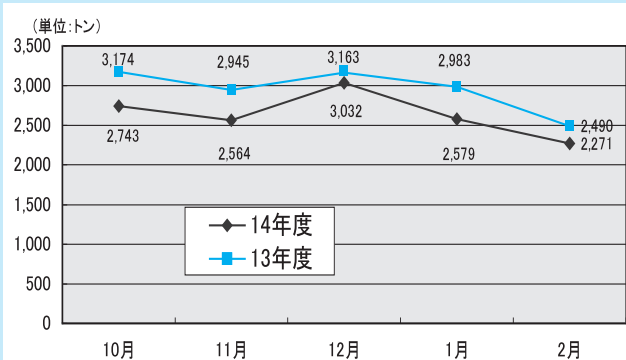

可燃ごみ以外は
出せません

毎月第二土曜日にも不燃ごみ処分場へ持ち込みができます

ガスレンジ、ストーブ、扇風機などの不燃系大型ごみは、大型ごみ受付センター（220353）に依頼するか、直接処分場（リファーレンいなば）に持ち込んでいただくこととしていきます。四月から、この処分場への持ち込みが平日に加え、毎月第二土曜日（午前中）も行えます。

持ち込みできないごみもありますので、リファーレンいなば（59 180 2）まで問い合わせてください。

リファーレンいなば

みなさんのご協力により 可燃ごみが大幅に減っています

可燃ごみ袋指定制度がスタートし、みなさんの家庭から排出される可燃ごみの量が、月平均で、制度導入前の平成13年10月～14年2月には2,951トンであったものが、平成14年度同時期は2,638トンになりました。実に11%も減っています！

助かるわ！