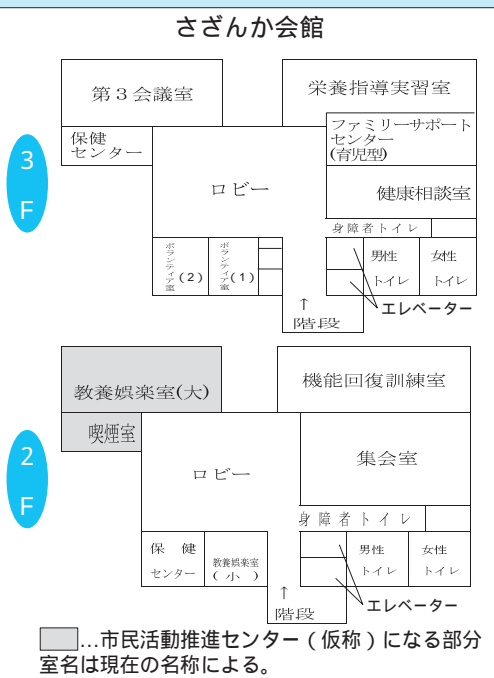

さざんか会館内の施設 (29 - 7151)

さざんか会館(左)と旧勤労者総合福祉センター(右)

旧勤労者総合福祉センター

旧勤労者総合福祉センター

【 2 階 】

研 修 室	・8月31日までは、一般利用施設です。 ・9月1日から、高齢者福祉センター施設になります。(午後5時以降は一般利用施設です。)
教 養 文 化 室	・6月23日までは、一般利用施設です。 ・6月24日から、高齢者福祉センター施設になります。(午後5時以降は一般利用施設です。)
大 会 議 室	・従来どおり一般利用施設です。
視 聴 覚 教 材 室	
体 育 館	

【 1 階 】

子 育 て 総 合 相 談 室	・子育て総合相談室は、7月28日からさざんか会館3階へ移ります。
控 室	・9月1日から、高齢者福祉センター施設になります。
会 議 室	・従来どおり一般利用施設です。
技 能 実 習 室	
駐 車 場	・高齢者福祉センターの陶芸用釜場設置のため7月から工事を行います。

さざんか会館

さざんか会館

【 3 階 】

ファミリ-サポ-トセンタ- (育児型)	・4月1日から、ファミリーサポートセンター(育児型)になりました。介護型のファミリーサポートセンターが、さざんか会館1階から移転しました。
健康相談室	・7月28日から、子育て総合相談室になります。旧勤労者総合福祉センター1階から移転します。
ボランティア室 (2)	・ボランティアセンターのボランティア室としての利用は、6月15日までです。7月28日から、保健センターの健康相談室になります。

【 2 階 】

教 養 娛 楽 室 (小)	・8月31日までは、高齢者福祉センター施設です。 ・9月1からは、一般利用施設です。
教 養 娛 楽 室 (大)	・6月23日までは高齢者福祉センター施設です。 ・7月から、「市民活動推進センター(仮称)」になる予定です。
喫 煙 室	・7月から、「市民活動推進センター(仮称)」になる予定です。