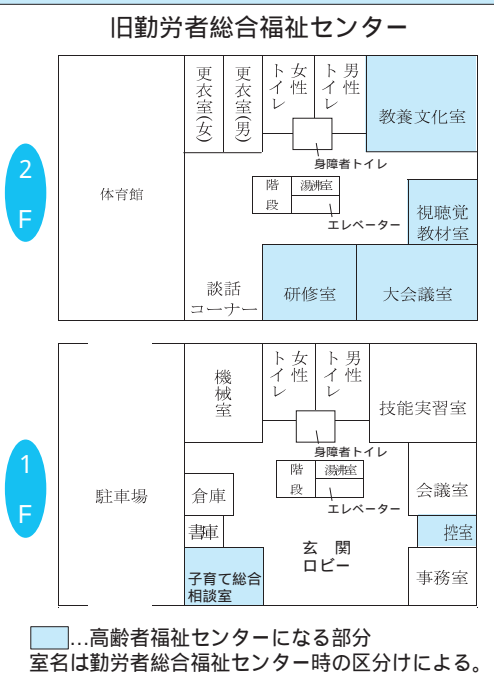

旧勤労者総合福祉センターと さざんか会館(一部)の利用が変わります

市では旧勤労者総合福祉センター(さざんか会館横)を雇用・能力開発機構から取得し、「高齢者福祉センター」の充実を図る準備を進めています。また、さざんか会館2階に「市民活動推進センター(仮称)」を新たに設置することにしています。

これに伴い、両施設の利用は次のとおりになりますのでご協力をお願いします。

利用申し込み 旧勤労者総合福祉センター内の施設 (29 - 5252)

さざんか会館内の施設 (29 - 7151)

さざんか会館(左)と旧勤労者総合福祉センター(右)

旧勤労者総合福祉センター

旧勤労者総合福祉センター

【 2 階 】

研 修 室	・8月31日までは、一般利用施設です。 ・9月1日から、高齢者福祉センター施設になります。(午後5時以降は一般利用施設です。)
教 養 文 化 室	・6月23日までは、一般利用施設です。 ・6月24日から、高齢者福祉センター施設になります。(午後5時以降は一般利用施設です。)
大 会 議 室	・従来どおり一般利用施設です。
視 聴 覚 教 材 室	
体 育 館	

【 1 階 】

子 育 て 総 合 相 談 室	・子育て総合相談室は、7月28日からさざんか会館3階へ移ります。
控 室	・9月1日から、高齢者福祉センター施設になります。
会 議 室	・従来どおり一般利用施設です。
技 能 実 習 室	
駐 車 場	・高齢者福祉センターの陶芸用釜場設置のため7月から工事を行います。

さざんか会館

さざんか会館

【 3 階 】

ファミリ-サポ-トセンタ- (育児型)	・4月1日から、ファミリーサポートセンター(育児型)になりました。介護型のファミリーサポートセンターが、さざんか会館1階から移転しました。
健康相談室	・7月28日から、子育て総合相談室になります。旧勤労者総合福祉センター1階から移転します。
ボランティア室 (2)	・ボランティアセンターのボランティア室としての利用は、6月15日までです。7月28日から、保健センターの健康相談室になります。

【 2 階 】

教 養 娛 楽 室 (小)	・8月31日までは、高齢者福祉センター施設です。 ・9月1からは、一般利用施設です。
教 養 娛 楽 室 (大)	・6月23日までは高齢者福祉センター施設です。 ・7月から、「市民活動推進センター(仮称)」になる予定です。
喫 煙 室	・7月から、「市民活動推進センター(仮称)」になる予定です。