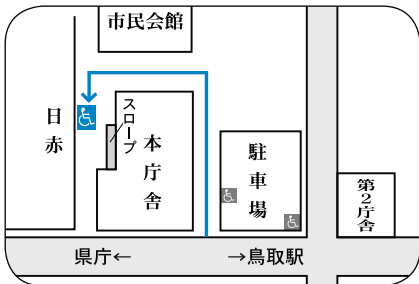

経済的負担
が軽くなる

健康で長生きできる

呼吸が楽になる

車いす使用者用駐車区画を増設しました

市役所本庁舎裏側(日赤側)の出入口のスロープ付近に、車いす利用者のための専用駐車区画を増設しました。

時間外などには本庁舎においてになる場合にはこちらが便利ですので、ご利用ください。

夏の交通安全県民運動

7月9日～18日