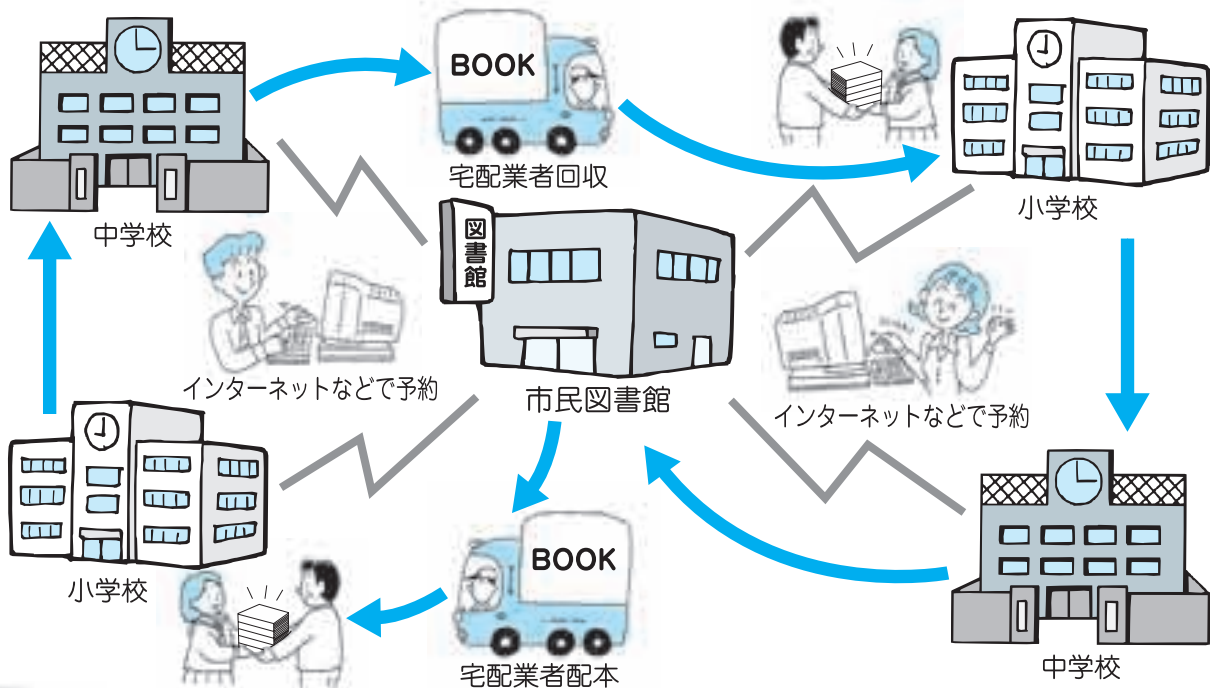

小・中学校へ本をお届けします

# 市民図書館配本事業スタート

市民図書館では、10月1日から鳥取市の小中学校全校を対象に配本事業を開始しました。1週間に1回の割合で宅配業者が各学校をまわり、市民図書館の本を配本・回収します。

現在各小中学校では、昨年度から総合的な学習の時間が始まり、授業の中でも多くの本を必要としています。そこで、市民図書館と各学校の司書教諭や学校図書館司書が連携して、学校図書館の本だけでは対応できないものや不足しているものを、市民図書館を利用して補います。

インターネットやファックスで寄せられたリクエスト本や長期貸出本を、1週間に1度学校へ届けるサービス事業です。

### 本のリサイクル市を開きます

- ◇とき 11月22日(土)、23日(日)  
午前10時～午後5時まで
- ◇ところ 市民図書館1階多目的ホール

リサイクル市は、これまで図書館に持ち寄られた本や図書館で不要となったものの中から好きなものを無料で持ち帰っていただけます。