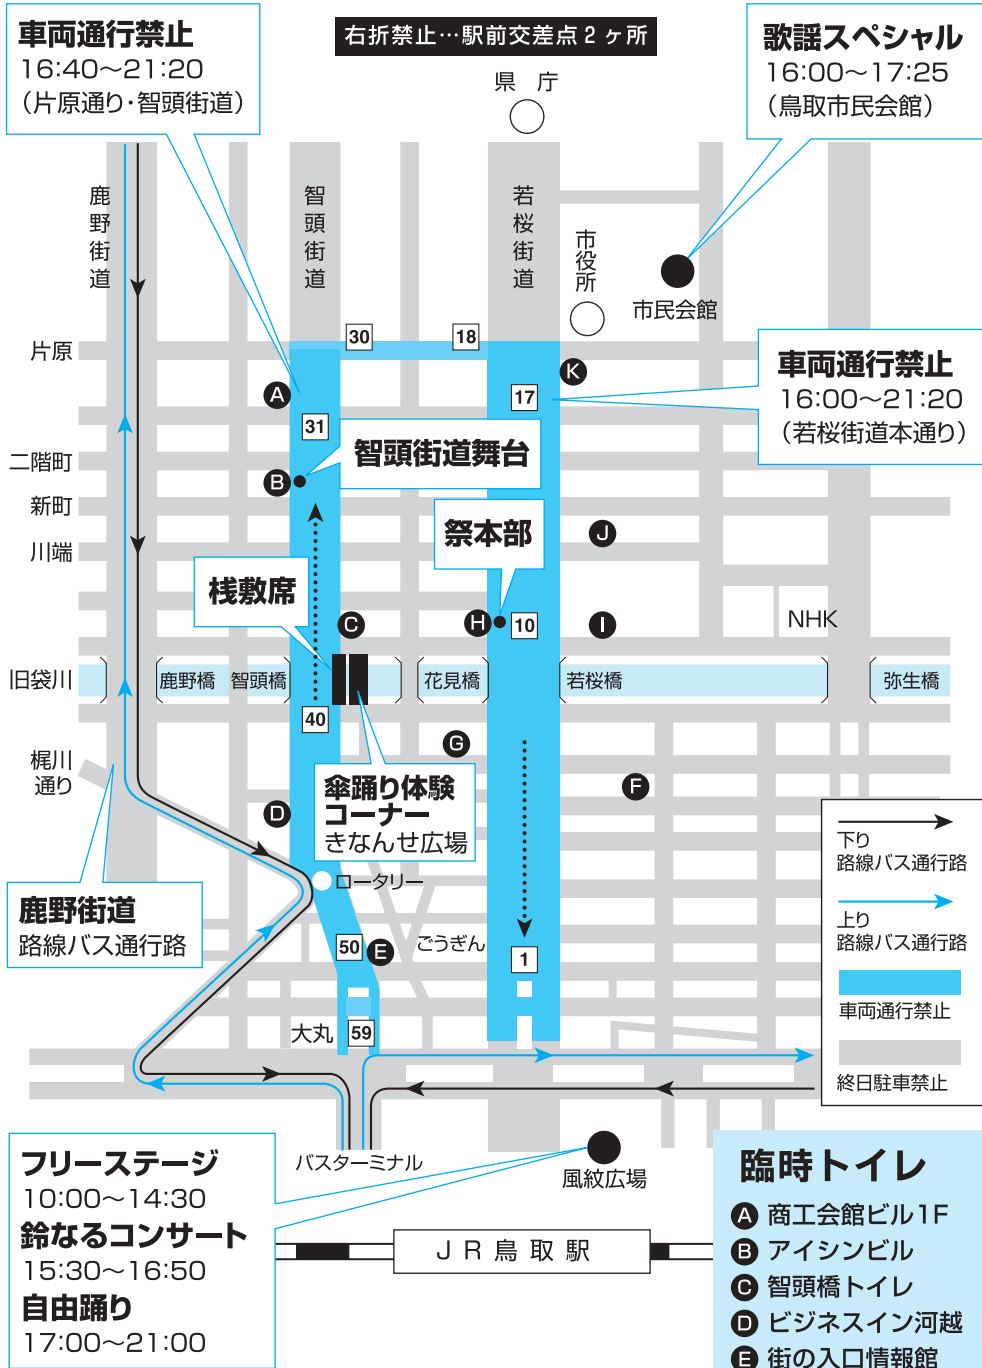

# 8月16日(金) しゃんしゃん祭交通規制図

～お車でのお出かけはご遠慮ください。～

※歩行者・自転車の往来など大変混雑しますので、警察官、指導員の指示に従ってください。

## 一斉踊り行進順

(番号は一斉踊り出発位置)

- 1 末恒子供会
- 2 とりしん連
- 3 あすなる連
- 4 とりぎん連
- 5 ジャスコ連
- 6 鳥取環境大学
- 7 鳥取三洋電機連
- 8 セントラルモータース・えちごや連
- 9 ピアート連
- 10 姫路右扇会
- 11 万葉ふる里国府町連
- 12 八頭郡連合青年団  
(用瀬町、八東町、智頭町、船岡町、河原町)
- 13 中国電力グループとっとり連
- 14 ボランティアグループ千宝会
- 15 鳥大体専
- 16 鈴の音会
- 17 県庁連
- 18 グッドヒル連
- 19 鳥取市立病院
- 20 鳥取市子ども会連
- 21 社協踊り連
- 22 国土交通省連
- 23 鳥取大丸連
- 24 (社)鳥取青年会議所連
- 25 吉岡温泉町
- 26 鳥取市役所連
- 27 大阪しゃんしゃん連
- 28 渡辺病院
- 29 東部わかとり会
- 30 鳥取市ろうあ者連
- 31 郵便局連
- 32 鳥取市水道局連
- 33 鳥取市観光協会連
- 34 城北連
- 35 中ノ郷連
- 36 宮坂流津山銭太鼓保存会鳥取連合
- 37 JR鳥取鉄道部
- 38 NTTグループ連
- 39 瓦町しゃんしゃん連
- 40 Area252
- 41 NHK連
- 42 にここ保育園連
- 43 楽人集連
- 44 ダイヤモンド電機連
- 45 ぶよぶよ連
- 46 MOJICO連
- 47 郡家踊りっ子連
- 48 鳥取社会福祉専門学校・自治会
- 49 『元気組』
- 50 富士通鳥取グループ連
- 51 リコー鳥取グループ連
- 52 ごうぎん連
- 53 鳥取みんしょう
- 54 鳥大土木連
- 55 鳥キッズ
- 56 佼成会
- 57 (財)鳥取市環境事業公社
- 58 住友生命
- 59 ドコモ鳥取グループ

## 交通規制時間中のバス停について

- 16:00～16:40の間
  - ・若桜街道経由は全便智頭街道経由に、市内回り便は直行となります。
- 16:40～21:20の間
  - ・内吉方方面はバスターミナル～文化センター前の間がノンストップとなります。
  - ・相生町、丸山方面はバスターミナル～湯所間がノンストップとなります。
  - ・古海方面はバスターミナル～新行徳の間がノンストップとなります。