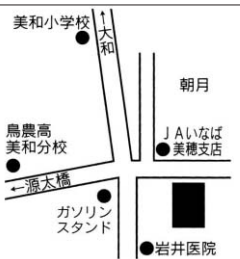

第26投票区投票所
美穂地区公民館