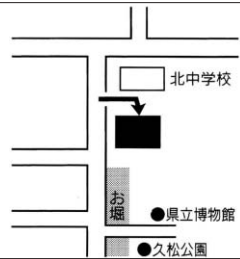

鳥取市 選挙投票所一覽

第1投票区投票所
遷喬小学校

第2投票区投票所
久松小学校

第3投票区投票所
久松会館

第4投票区投票所
醇風小学校

第5投票区投票所
西中学校

第6投票区投票所
城北小学校

第7投票区投票所
浜坂小学校