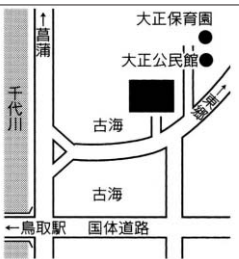

第25投票区投票所
大正小学校