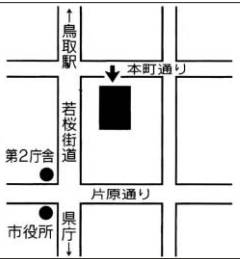

鳥取市 選挙投票所一覽

第1投票区投票所
遷喬小学校

第2投票区投票所
久松小学校

第3投票区投票所
久松会館

第4投票区投票所
醇風小学校

第5投票区投票所
西中学校

第6投票区投票所
城北小学校

第7投票区投票所
浜坂小学校