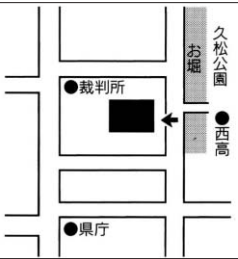

鳥取市 選挙投票所一覽

第1投票区投票所
遷喬小学校

第2投票区投票所
久松小学校

第3投票区投票所
久松会館

第4投票区投票所
醇風小学校

第5投票区投票所
西中学校

第6投票区投票所
城北小学校

第7投票区投票所
浜坂小学校