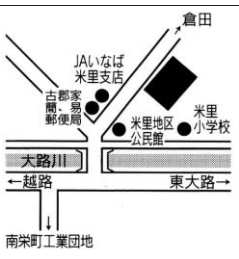

第16投票区投票所
さわやか会館

第17投票区投票所
勤労青少年体育館

第18投票区投票所
面影小学校

第19投票区投票所
津ノ井小学校

第20投票区投票所
米里体育館

第21投票区投票所
円通寺会館

第22投票区投票所
倉田体育館

第23投票区投票所
鳥取中央漁業組合