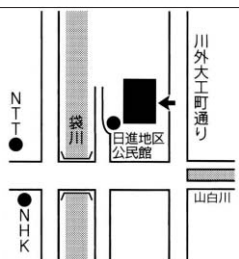

第10投票区投票所
日進小学校