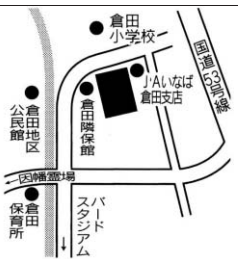

鳥取市 選挙投票所一覽

第1投票区投票所
遷喬小学校

第2投票区投票所
久松小学校

第3投票区投票所
久松会館

第4投票区投票所
醇風小学校

第5投票区投票所
西中学校

第6投票区投票所
城北小学校

第7投票区投票所
浜坂小学校

第8投票区投票所
富桑小学校

第9投票区投票所
明德小学校

第10投票区投票所
日進小学校

第11投票区投票所
山の手体育館

第12投票区投票所
修立小学校

第13投票区投票所
東中学校

第14投票区投票所
稲葉山小学校

第15投票区投票所
東デイサービスセンター

第16投票区投票所
さわやか会館

第17投票区投票所
勤労青少年体育館

第18投票区投票所
面影小学校

第19投票区投票所
津ノ井小学校

第20投票区投票所
米里体育館

第21投票区投票所
円通寺会館

第22投票区投票所
倉田体育館

第23投票区投票所
鳥取中央漁業組合

第24投票区投票所
賀露町七区公民館

第25投票区投票所
大正小学校

第26投票区投票所
美穂地区公民館

第27投票区投票所
大和地区公民館

第28投票区投票所
神戸地区公民館

第29投票区投票所
岩坪生活改善センター