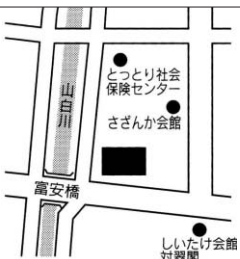

鳥取市 選挙投票所一覽

第1投票区投票所
遷喬小学校

第2投票区投票所
久松小学校

第3投票区投票所
久松会館

第4投票区投票所
醇風小学校

第5投票区投票所
西中学校

第6投票区投票所
城北小学校

第7投票区投票所
浜坂小学校

第8投票区投票所
富桑小学校

第9投票区投票所
明德小学校

第10投票区投票所
日進小学校

第11投票区投票所
山の手体育館

第12投票区投票所
修立小学校

第13投票区投票所
東中学校

第14投票区投票所
稲葉山小学校

第15投票区投票所
東デイサービスセンター

第16投票区投票所
さわやか会館

第17投票区投票所
勤労青少年体育館

第18投票区投票所
面影小学校

第19投票区投票所
津ノ井小学校

第20投票区投票所
米里体育館

第21投票区投票所
円通寺会館

第22投票区投票所
倉田体育館

第23投票区投票所
鳥取中央漁業組合