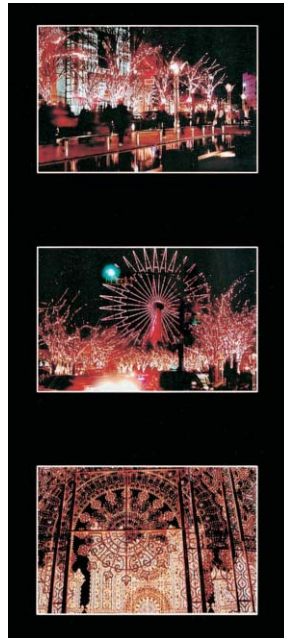

シリーズ 市民美術展入賞作品紹介  
わたしの作品

【南吉方2丁目】

佐竹なおさん

なんでも、どこでも撮るのが趣味で、楽しんで「写真」やっています。この作品は、神戸の夜景がきれいだったので、旅行の記念に撮っただけなんです。初めてデジタルカメラで挑戦した作品だったので、入賞できてすごくうれしい。これからは、デジタルを中心に合成や組み合わせを楽しみながらやってみようかなあ、なんて思っています。

【写真】  
鳥取市文化団体協議会長賞  
Luminous Kobe

自分の中にある「古いもの・新しいものの融合」をイメージしてつくりました。せちがらい今の世の中年齢を重ねることに求め始めた安らぎや和らぎといった心の豊かさ。それが現代の都会的なビルや富士山を思わせる風景と、昔から人々が心のよりどころとして思い浮かべる仏様の不思議な構成となりました。

【デザイン】市展賞

時空を超えて

【緑ヶ丘2丁目】  
小谷陽一さん

【版画】市展賞  
湖山池 鷲峰山

【湖山町南3丁目】  
谷上一明さん

わたしは、14年前にパーキンソン病の告知を受けてから、進行するこの病気とともに生活をし、その前から趣味で始めていた「版画」を作成し続けています。この作品にもある「湖山池」と「鷲峰山」は、わたしにとって身近なもので、いろいろとこだわりを持って、たくさん作品をつくっています。ただ今までは違い、大胆に仕上げたので、自由な表現に出せましたと思います。

新津ノ井工業団地の一部分譲を開始

分譲場所 船木  
面積 2・5ha  
価格 36000円/m<sup>2</sup>  
規制 工業専用地域