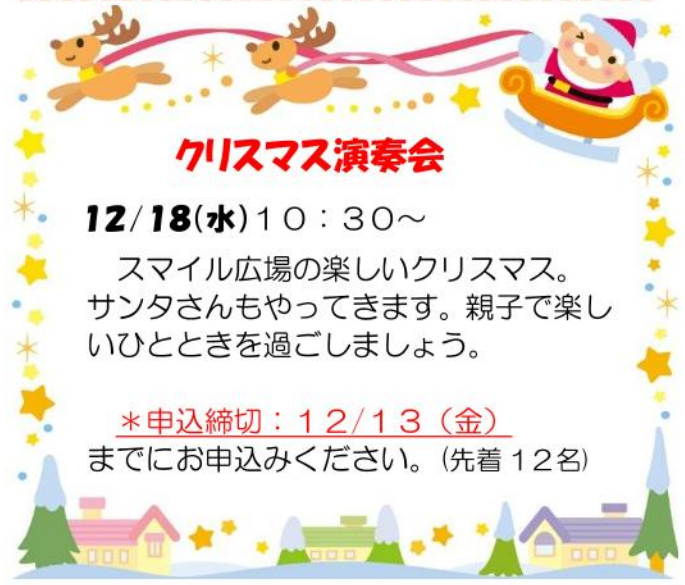

## 令和6年12月のお知らせ

**こんにちは  
福部町子育て支援センターです。**

木枯らしの吹く季節がやってきました。  
あっという間に今年も残りひと月となりました。  
今月も、クリスマス演奏会など楽しい事を予定しています。クリスマスグッズの製作もあります。皆さん誘い合ってきてください。  
お待ちしております。

◆スマイル広場は  
毎週 月～金曜日 の  
9:00～12:00  
13:00～15:30

☆いっしょにあそぼう！  
積み木・ままごと・すべり台 など・・・

☆いっしょにつくろう！  
11日(水) 10:00～  
\*クリスマスグッズをつくります。

☆誕生会  
6日(金) 10:30～  
\*12月生まれのお友達をお祝いします。

☆絵本の広場 (よみきかせ)  
11日(水) 10:30～

◆子育て相談は月～金曜日の  
9:00～16:00  
どうぞお気軽にご相談ください！

※年末年始は 12/28(土)～1/5(日)までお休みです。

すなっこひろば  
親子deミュージックケア

12/2(月) 10:30～12:00  
《場所：コミュニティセンター多目的室》  
親子でリズムに合わせて一緒に楽しいひと時を過ごしてみませんか。ぜひ、ご参加ください。  
\*持ち物：飲み物、タオル。  
\*申込締切：11/22(金)

クリスマス演奏会

12/18(水) 10:30～  
スマイル広場の楽しいクリスマス。  
サンタさんもやってきます。親子で楽しいひとときを過ごしましょう。  
\*申込締切：12/13(金)  
までにお申込みください。(先着12名)