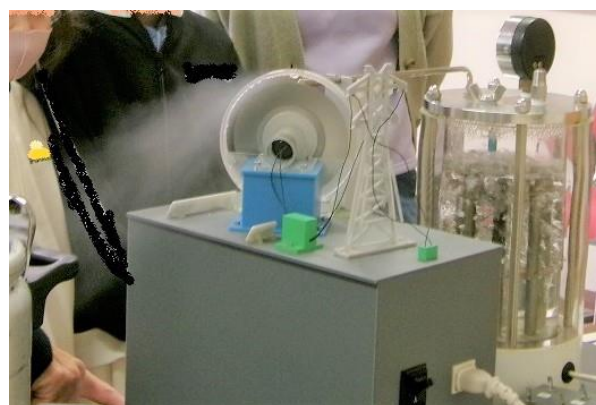

サポートルーム「すなはま」のふれあい活動

中国電力ネットワーク出前講座

令和6年11月26日(火)

発電の仕組みをいろいろな実験装置で詳しく学ばせてもらいました。その時の様子を御紹介します。

中国電力ネットワークの出前講座です。発電の仕組みを詳しく教えていただきました。

発電の仕組みを学ぶための身近な実験装置です。すべて自分の力で発電します。

コイルの中に棒磁石が入っているため、上下に振ると見事に豆電球が光りました。

こちらは、原子力発電の仕組みを学ぶための大型実験装置です。迫力がありました。

スライムを使った発電について説明を受けているところです。興味深く取り組みました。

カラフルなスライムに電極をさして、直列につなぐと見事にオルゴールが鳴りました。