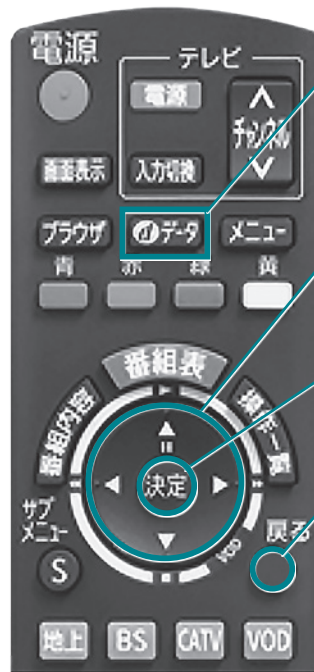

日時：毎週金・土曜日

6:00 ~ 24:00 まで毎時 00 分放送

※ 12:30、19:30 も放送あり

ケーブルテレビデータ放送もご覧ください

ケーブルテレビにご加入の方であればどなたでもご利用いただけます。

市からのお知らせ ... 鳥取市からのイベントや各種案内が掲載されています。

安心安全 ... 防犯・災害などに関する情報を掲載しています。

交通情報 ... 鳥取県内の道路情報・ANAの航空機運行情報が確認いただけます。

公民館・支所 ... 地区を登録すると、公民館などからのお知らせが掲載されています。

操作方法

● データ放送を表示するにはリモコンの **dデータ** ボタンを押してください。

● リモコンの上下左右ボタンで項目の移動が行えます。

● **決定** ボタンで項目の選択が行えます。

● 一つ前の画面に戻るには **戻る** ボタンを押してください。

※ お使いのテレビによってボタンの配置は異なります。

FM ラジオ「FM 鳥取 (82.5MHz)」