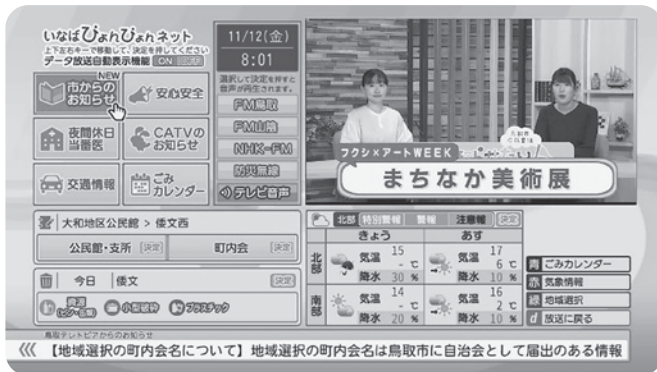

ケーブルテレビデータ放送もご覧ください

ケーブルテレビにご加入の方であればどなたでもご利用いただけます。

市からのお知らせ ... 鳥取市からのイベントや各種案内が掲載されています。

安心安全 ... 防犯・災害などに関する情報を掲載しています。

交通情報 ... 鳥取県内の道路情報・ANAの航空機運行情報が確認いただけます。

公民館・支所 ... 地区を登録すると、公民館などからのお知らせが掲載されています。