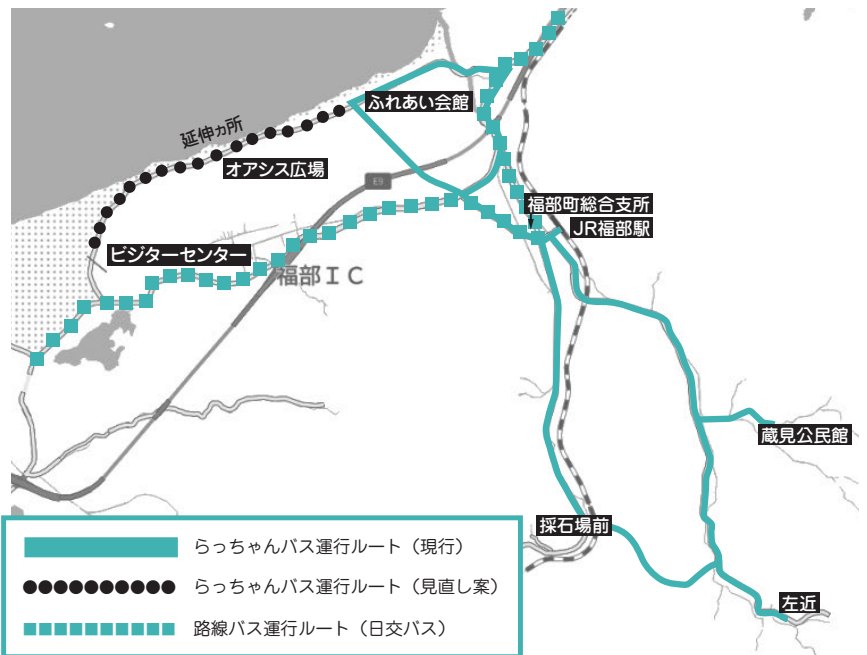

福部町総合支所だより

編集・発行 鳥取市福部町総合支所 地域振興課 〒689-0102 鳥取市福部町細川668
TEL 0857-30-8662 FAX 0857-74-3714 MAIL fb-chiiki@city.tottori.lg.jp

支所・主な施設への直通電話

■地域振興課 TEL 30-8662
■産業建設課 TEL 30-8666
■市民福祉課 TEL 30-8664
■ふれあい会館 TEL 75-2316

■コミュニティセンター
・教育委員会分室 TEL 30-8667
・地区公民館 TEL 75-2817
■スイミングプール TEL 74-3712

■福部未来学園 TEL 75-2004
・幼稚園 TEL 75-2146
■福部保育園 TEL 75-2053

令和7年2月1日現在(前月比) 人口/2,583人(-16) 男/1,250人(-7) 女/1,333人(-9) 世帯数/1,034世帯(-5)

らっちゃんバスの運行ルートの一部見直しが検討されています

★らっちゃんバス運行ルート見直し案

福部町内の循環バス「らっちゃんバス」の対象旅客が拡大(町内在住者から町内外在住者(観光客含む))されます。

これに伴い、運行ルートの一部見直し(下記①②)を検討しています。

ご意見等ございましたら、3月31日(月)までに下記までご連絡ください。

【運行ルートの見直し(案)】

1. ※ルート延伸は、令和7年夏頃を予定
- ①福部駅との接続を考慮した運行ダイヤの設定
  - ②9便のうち、3便(9時30分～15時の便)の延伸(通学等へ影響しない時間帯)

鳥取市社会福祉協議会

福部町総合福祉センター TEL 75-2337

福部町総合支所地域振興課 TEL 30-8662

鳥取県東部広域行政管理組合消防局

ごみ焼却は廃棄物処理法で原則禁止!!

焼却の可否は、お住まいの市町にお問い合わせください。

火災事例

- ・目を離した際に燃え広がった。
- ・風にあおられて燃え広がった。
- ・消火不十分で燃え広がった。

発生要因

- ・空気が乾燥している。
- ・強い風が吹いている。

屋外で火を使うときの注意点

- ① 一度に燃やす量を少なくする
- ② 燃えやすいものの近くで火を使わない
- ③ 強風、乾燥しているときは火を使わない
- ④ 事前に消火の準備をする
- ⑤ 離れるときは必ず消火する
- ⑥ 緊急時の連絡手段を確認する

消防署への届け出

火災とまぎらわしい煙又は火災を発生する恐れのある行為をするときは、あらかじめ消防署に届出が必要です。

※上記の届け出は消防署が焼却を許可するものではありません。
※火災予防上、危険と認められたときは、必要な措置を講ずる場合があります。