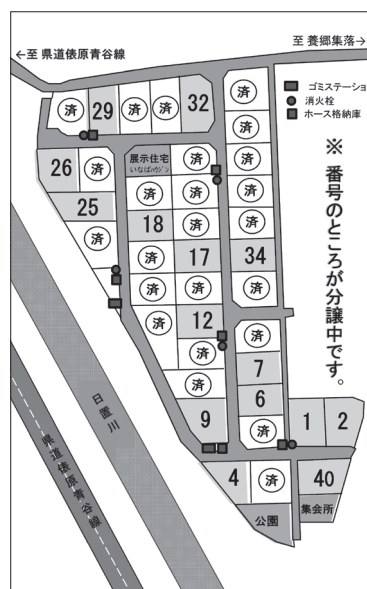

申告についてのお知らせ

申告受付期間

2月16日(水)～3月15日(火)

※新型コロナウイルス感染拡大防止のため、例年混雑する申告会場への来場をお控えいただき、以下を参考にインターネットを使った申告書の作成・提出をお願いします。インターネットを使って申告していただくと、所得税の還付金が早く入金されるなどのメリットがあります。

【所得税の確定申告】

…「e-Tax (イータックス)」で作成・提出

○事前に次のいずれかの準備が必要です。

【マイナンバーカードがある場合】

- ①スマートフォンで申告…マイナンバーカード対応のスマートフォン
- ②パソコンで申告…ICカードリーダーライタ

【マイナンバーカードがない場合】

- ①税務署で発行されるID・パスワード

【問い合わせ先】鳥取税務署 ☎ 22-2141

【市・県民税の申告】

…「住民税申告書作成・試算システム」で作成

※令和4年1月下旬に本市公式ホームページへ掲載予定

○システムを使って作成した申告書を印刷し、関係書類とともに、本庁市民税課または総合支所市民福祉課へ持参、または郵送してください。

※FAX・電子メールによる提出は受け付けていません。

【問い合わせ先】市民税課(本庁) ☎ 30-8147
市民福祉課 ☎ 85-0012

※各総合支所での申告受付日などの詳細については、『支所だより2月号』でお知らせします。

望町団地 宅地分譲中!!

山陰道青谷インター開通でますます便利に!

車で JR鳥取駅まで30分 JR倉吉駅まで28分

募集区画	15区画
土地面積	298.85㎡(約90坪)～357.78㎡(約108坪)
土地単価	1㎡当たり13,200円～15,100円 1坪当たり44,000円～50,000円
土地価格	403.4万円～508.2万円 最多価格帯400万円台(14区画)

- ●所在地/鳥取市青谷町養郷 ●団地内道路/幅員6m
- ●電力/中国電力株 ●ガス/各戸プロパンガス ●水道/鳥取市上水道
- ●下水道/農業集落排水(汚水・雨水分流方式)
- ●交通/JR青谷駅より小畑行き奥崎バス停下車徒歩10分
- ●法令上の制限/都市計画区域外 ●その他/下水道加入負担金 273,000円

定期借地権付土地活用制度をご利用いただけます

この制度は、鳥取市(地主)に借地保証金と月々の賃料を支払うことにより51年間の借地権(賃借権)を設定し、建物はお客様で好きな家を建てていただける制度です。
区画あたり月額賃料: 3,600円～4,300円

【問い合わせ先】産業建設課 ☎ 85-0015 鳥取県住宅供給公社 ☎ 27-7333

図書室だより

1月

1月の休室日は1・2・3・10・17・18・19・20・21・24・31日です。

※1月18日(火)～21日(金)まで蔵書点検のため臨時休館します。
お急ぎの方は、近隣の図書館・図書室をご利用ください。

◆新刊図書のご案内

一般書	●闇祓(辻村深月)
	●心はどこへ消えた?(東畑開人)
	●女子大小路の名探偵(秦 建日子)
	●星を掬う(町田そのこ)
	●レインメーカー(真山 仁)
●N(道尾秀介)	
●残照の頂(湊 かなえ) ほか	
児童書	●めだまやき(増田純子)
	●まあちゃんのみかんのき(西巻茅子)
	●ぞうくんのおおゆきさんぼ(なかのひろたか)
	●せっけんとけしごむ(及川賢治)
	●パケツのこおり(木坂 涼)
	●たいぼく(齋藤 慎)
●コンクリートってなに?(細田 暁) ほか	

移動図書館車「つばさ号」をご利用ください。

※青谷町コミュニティセンター図書室へ返却することもできます。

巡回日 場所・時間(青谷町内のみ掲載)

※今月は「長和瀬」への巡回はありません。

17日(月)	高齢者生活福祉センター	山根公民館	勝部地区公民館	絹見・引地	わかばの家青谷
	13:40～14:00	14:20～14:40	15:00～15:20	15:40～16:00	16:10～16:30
10日(月)	栄町公民館				
	16:00～16:20				
12日(水)	八葉寺公民館	桑原生活改善センター	中郷地区公民館	なりすな	海っこ児童クラブ
	13:30～13:50	14:10～14:30	14:50～15:10	15:30～15:50	16:00～16:30

天候や交通事情によっては、到着時間が変更になったり、連休したりする場合があります。