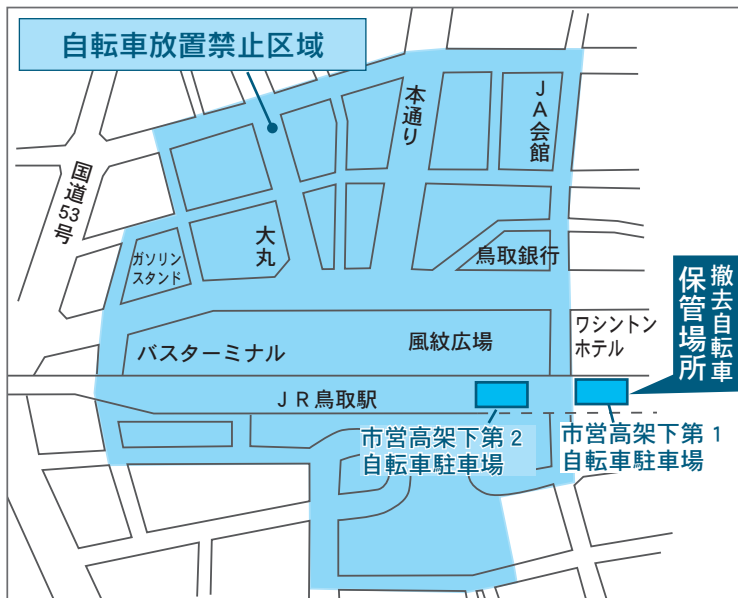

放置自転車は通行する人や災害時の障害になるだけでなく、まちの美観を損ねます。

放置自転車は年々減少していますが、後を絶ちません。このため、本市では、引き続き鳥取駅周辺の自転車放置禁止区域内に放置している自転車を撤去することになっています。自転車を利用する際は、交通ルール・マナーを守ると

ともに、自転車駐車場を利用してください。

※放置禁止区域外であっても、歩道などの公共の場所に7日間以上放置している自転車は、撤去の対象になります。

※撤去した自転車は、第1自転車駐車場に保管します。撤去保管料は1050円です。

■ 駐車料金 ※10円未満切り捨て

区分	駐車期間	使用料	
		自転車	原動機付自転車
普通駐車	1日1回	105円	158円
定期 駐車	学生等	1カ月	1,050円
		3カ月	2,620円
	一般	1カ月	1,570円
		3カ月	4,200円

■ 自転車駐車場

本市では、自転車と原動機付き自転車の専用駐車場として、鳥取駅東側高架下に市営第1・第2自転車駐車場を設置しています。

このうち、第1駐車場には、21:00から翌朝6:30の間にも自転車を出入れできない「夜間コーナー」があります。駐車場の利用方法・料金などについては、駐車場係員にお尋ねください。

問い合わせ先 市役所本庁舎交通対策室 ☎ (0857) 20-3257
市営第1自転車駐車場 ☎ (0857) 26-6486 / 市営第2自転車駐車場 ☎ (0857) 21-8899