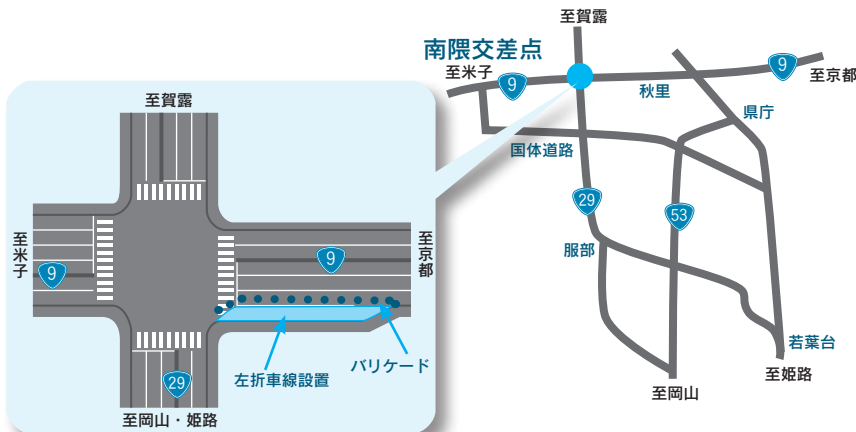

スポーツ奨励賞 (団体)

末恒ジュニア卓球クラブ
鳥取市小学校男子水泳選抜チーム
湖南学園中学校女子バレーボールチーム
桜ヶ丘中学校男子バレーボールチーム
鳥大附属中学校男子卓球チーム
南中学校軟式野球チーム
鳥取市中学校男子水泳選抜チーム
SC 鳥取プエデU-15

やめよう！放置自転車

放置自転車は通行する人や災害時の障害になるだけでなく、まちの美観を損ねます。

放置自転車は年々減少していますが、後を絶ちません。このため、本市では、引き続き鳥取駅周辺の自転車放置禁止区域内に放置している自転車を撤去することになっています。自転車を利用する際は、交通ルール・マナーを守ると

■ 自転車駐車場

本市では、自転車と原動機付き自転車の専用駐車場として、鳥取駅東側高架下に市営第1・第2自転車駐車場を設置しています。

このうち、第1駐車場には、21:00から翌朝6:30の間にも自転車を出入れできない「夜間コーナー」があります。駐車場の利用方法・料金などについては、駐車場係員にお尋ねください。

問い合わせ先 市役所本庁舎交通対策室 ☎ (0857) 20-3257
市営第1自転車駐車場 ☎ (0857) 26-6486 / 市営第2自転車駐車場 ☎ (0857) 21-8899

一般国道9号 南隈交差点を車線規制します

周辺道路の整備の進展に伴って通行車両の増加が予想されるため、一般国道9号の南隈交差点に左折専用レーンを設置します。

この工事のため、終日車線規制を行います。工事中は渋滞が予想されますので、通行の際はご注意ください。

●期間 3月2日(月)～3月31日(火)
※天候などにより前後することがあります。

問い合わせ先 国土交通省鳥取河川国道事務所道路管理第二課 ☎ (0857) 22-8435 (代表)