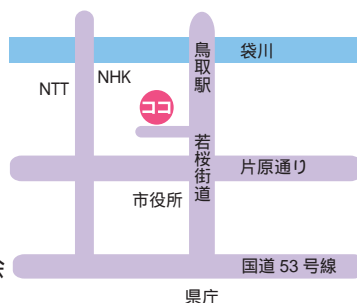

1人分
エネルギー 211kcal
たんぱく質 6.3g
脂質 16.7g
塩分 1.0g

一口メモ...夏バテ予防になるように、チーズとニンニクを使いました。モッツアレラチーズを加えたら手早く炒めてすぐ器に盛るのがポイントです。

毎月19日は「食育の日」です。
「いただきます。」のこさず食べて、元気な体

しんきょうじこうえん 真教寺公園 鳥取市戎町 503
(若桜街道を鳥取駅にむかい、島根銀行手前を左折)

コメント

市内中心部なのに緑がたくさんあって快適です。今春に噴水がリニューアルされ、子どもが安全に遊べる親水公園になりました。噴水の運転時間は土日祝日の午前10時から午後3時30分までですが、夏休み期間中は毎日運転します(雨天中止)。涼しさを求め、お弁当と着替えを持って出かけてみてはいかがでしょうか。

また、この公園には動物がたくさんいますよ。専門

の飼育員さんがいるので、子どもと動物がふれあえるチャンスがあるかも。動物が好きな小さなお子さんの公園デビューにはおすすめです。遊具や設備も充実していますよ。

ごみは各自が必ず持ち帰りましょう。
交通ルールはきちんと守りましょう。

データ

駐車場 15台(無料)
9:00 ~ 19:00 (4 ~ 10月)
9:00 ~ 17:00 (11 ~ 3月)
トイレ あり
休憩所 あり

問い合わせ先

(財)鳥取市公園・スポーツ施設協会
TEL 0857-21-5532

つ・ぶ・や・き

「父の暦」で読んだ鳥取大火。1000号特集の取材の中で、この大惨事からの復興と共に歩み始めた本紙の歴史に深く感動しました。今ほど情報があふれていない当時、本紙が伝える復興の様子は、多くの市民に勇気と希望を与えたことと思います。先人の苦労を忘れず、よい記事を書くようがんばります。(裕)