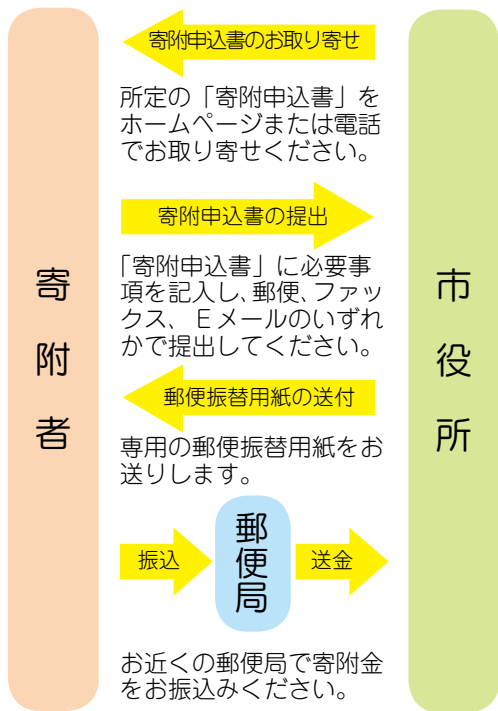

■寄附の手続きの流れ

所得税と住民税の

軽減措置を受けるには

寄附金が入金されたことを確認した後、受領証明書など申告に必要な書類を郵送しますので、次回の申告時期に確定申告などの手続きを行ってください。所得税は現年課税分が還付または減額を、住民税は翌年課税分が減額されますなど、軽減措置を受けることができます（非課税者を除きます）。詳しくは、右記の市民税課へお問い合わせください。

ふるさと納税は、都道府県や市町村を応援したいといった納税者の思いを実現するため、納税者が寄附をされた場合、その金額に応じ、申告により一定限度まで所得税と個人住民税が軽減される制度です。

平成22年度は、本市に222件、1167万5000円のご寄附をいただきました。ありがとうございます。

本市では、みなさんから寄せいただいた寄附金を基金に積立て、「砂像のまち鳥取市」を全国や世界に発信する事業や、鳥取藩主池田家墓所

ふるさと納税で応援してください！

の修復・環境整備事業などの事業に活用させていただいています。

また、本市では、ふるさと納税により本市へ寄附をされた全ての人にお礼として、本市のふるさと納税協力施設で、観覧料、入浴料などの割引が受けられる「鳥取市応援者証」をお送りします。

さらに、5000円以上の寄附をされた人へは、地元企業などのご協賛をいただき選定した、下記の鳥取ふるさとプレゼント（金額に応じ1〜2点）をお送りします。