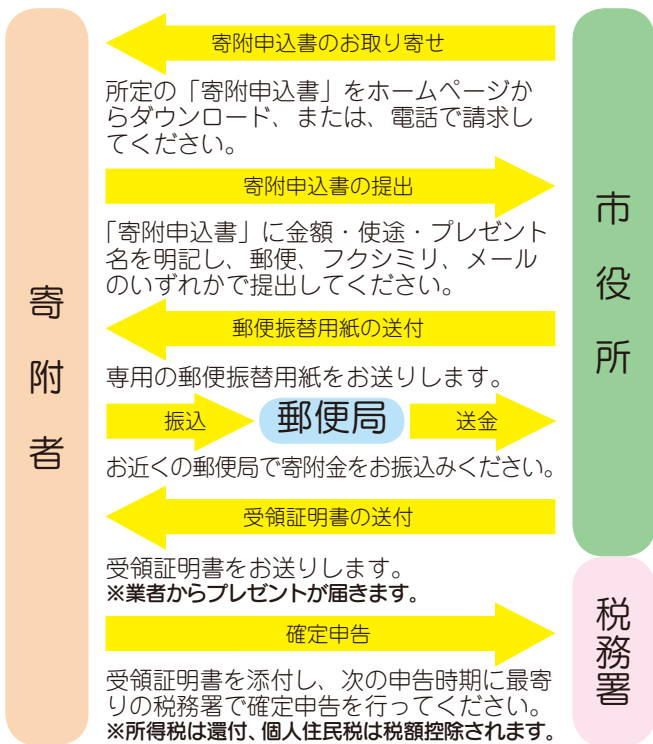

■ふるさと納税とは？

納税者のみなさんが「ふるさと」や応援したい自治体へ寄附された場合、その金額に応じて個人住民税・所得税を軽減する制度です。

確定申告をされた場合、寄附金額から2千円を差し引いた額が個人住民税・所得税から控除されます（限度額あり）。

■寄附金の使途

【鳥取砂丘の保全と活性化】

・除草ボランティアや砂丘一斉清掃など、美しい鳥取砂丘を守るために使用します。

・「砂の美術館」など、観光その他の事業に使用します。

・鳥取砂丘で行うイベントなど、新たな魅力を県内外に情報発信していきます。

【その他】

福祉、教育、青少年育成、文化振興、地域振興などの事業に使用します。

■寄附の方法

本市では、ふるさと納税によって本市を応援していただく人を全国から募集しています。

6月末現在、本市のふるさと納税の実績は、137件／297万4千円です。これは、米子市の1070件／1156万4千円に比べると、まだまだ伸び悩んでいるところです。

現在、5千円以上寄附をしようとする方は、ふるさと納税をぜひご紹介します。

※詳しくは本市公式ホームページをご覧ください。

ていただいた人へ、地元企業などの協賛によるふるさと納税の協賛によるふるさと納税の香り豊かな「鳥取ふるさとプレゼント」をお贈りしています。

帰省シーズンを迎え、同級生や親戚などとの再会もあるかと思えます。お会いになる際は、ふるさと納税をぜひご紹介ください。

ふるさと納税で応援を！