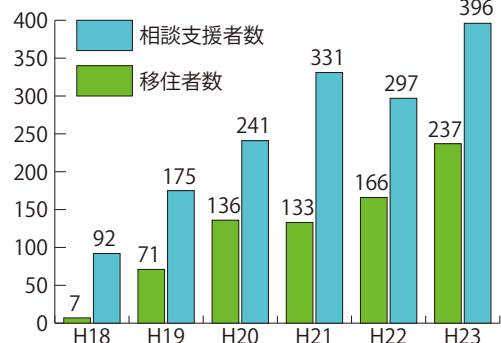

平成18年9月に窓口を開設し、平成23年度末現在で335世帯750人が本市に移住・定住されています。

■窓口相談・移住の状況（平成23年度末現在）

また、空き家を活用した定住を促進するため、市内に空き家を所有される人から賃貸・売買可能な空き家情報を提供していただき、定住希望者に紹介しています。

さらに、定住希望者を受け入れていただける自治会や空き家提供者に支援金を交付しています。「大規模なリフォームが必要」、「山奥で不便」、「荷物や仏壇がある」など、どのような状態の空き家でも結構ですので、お気軽に右記中山間地域振興課まで情報をお寄せください。