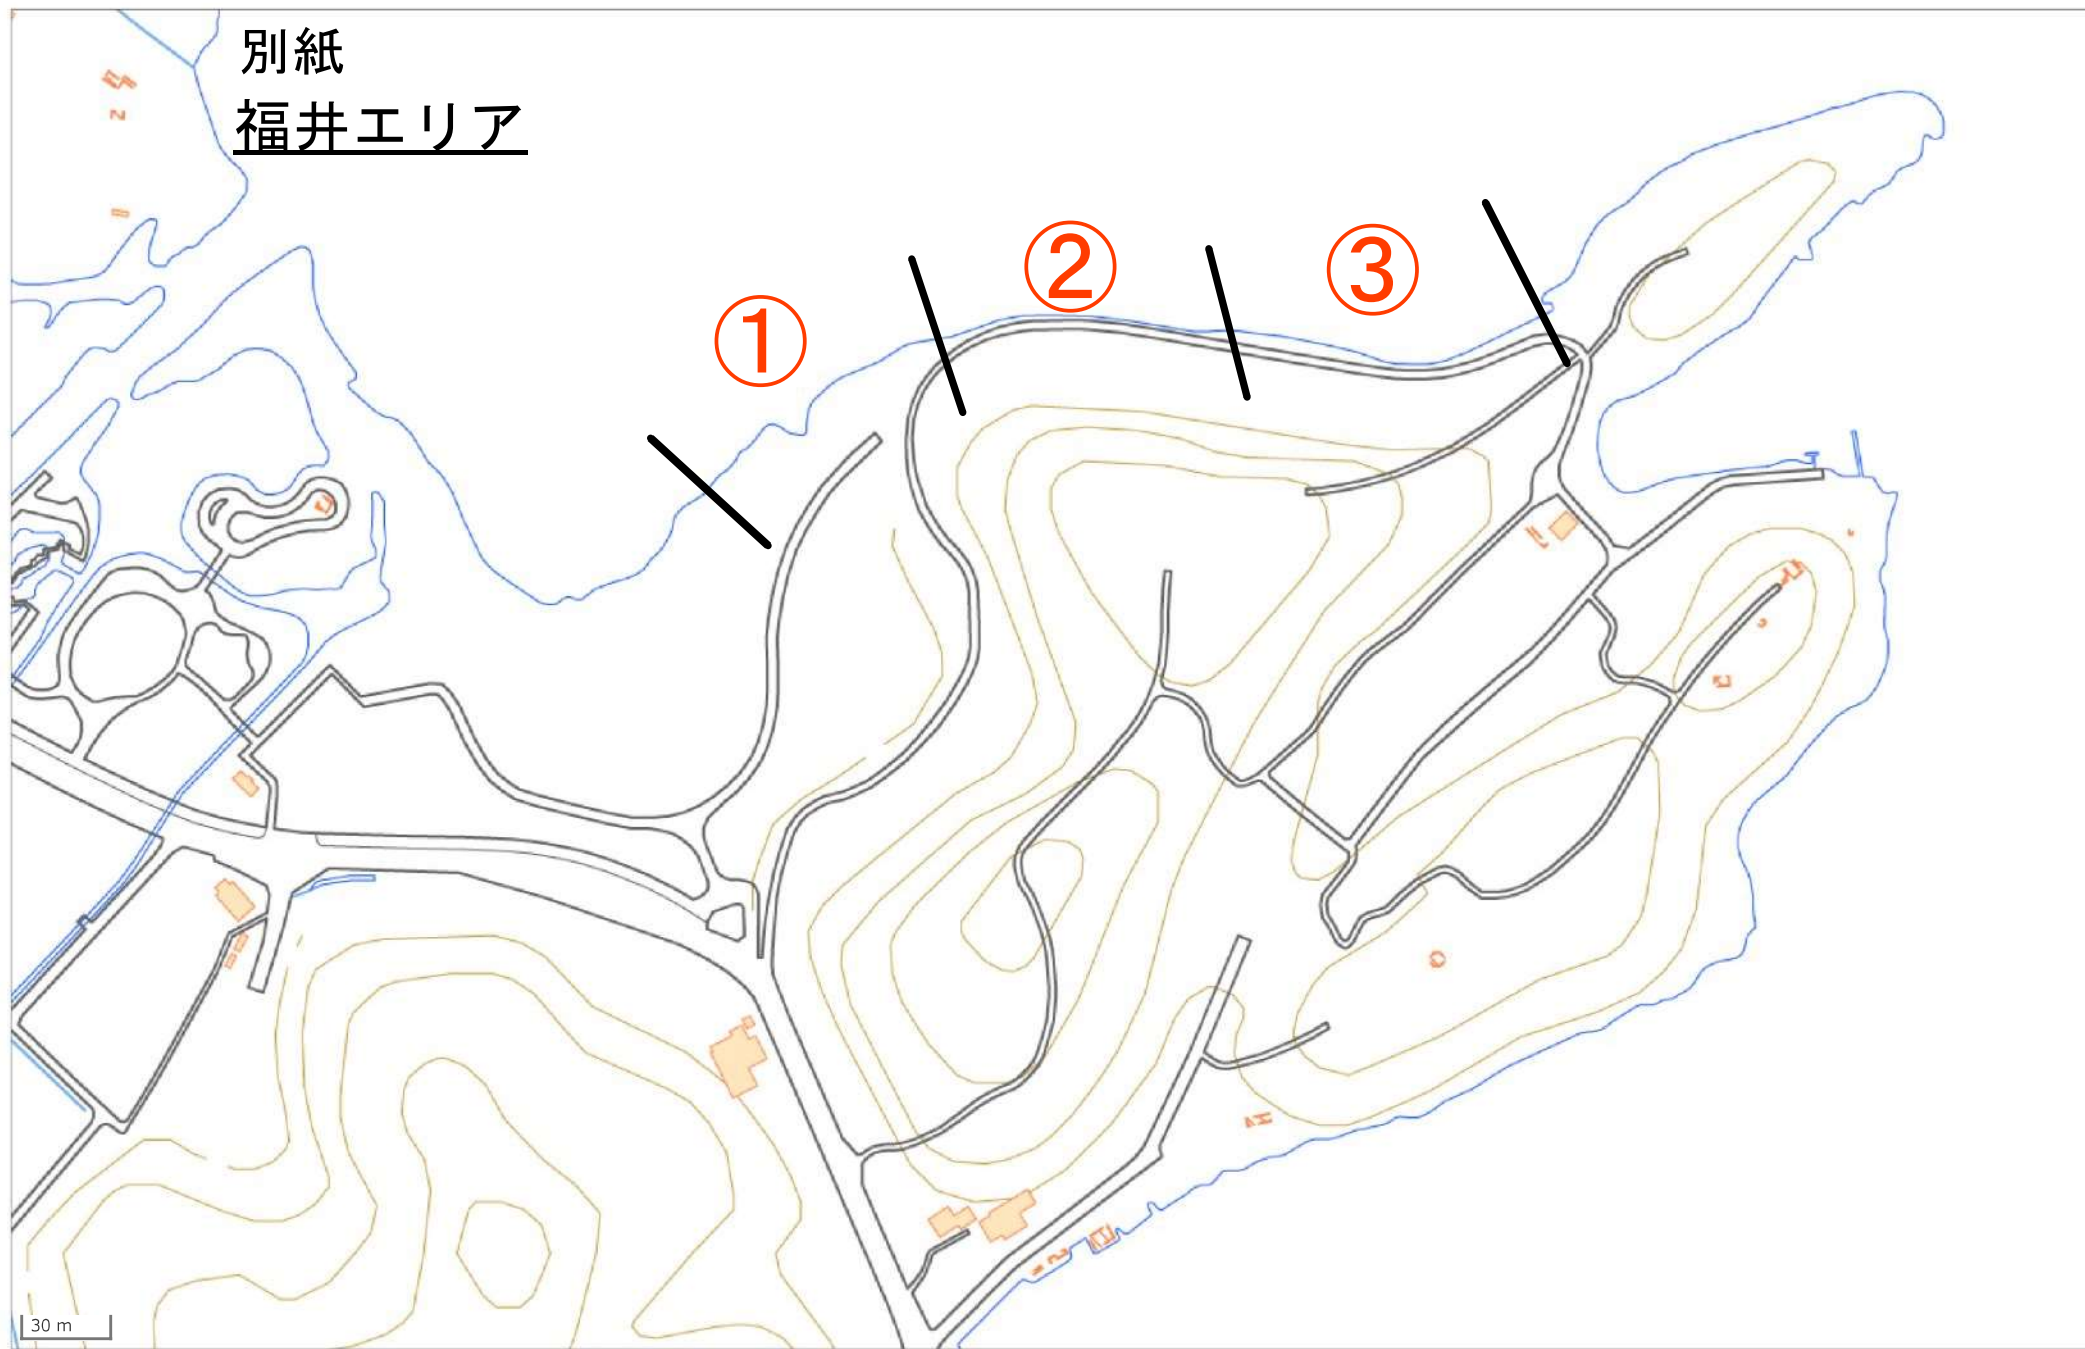

別紙
福井エリア

30 m