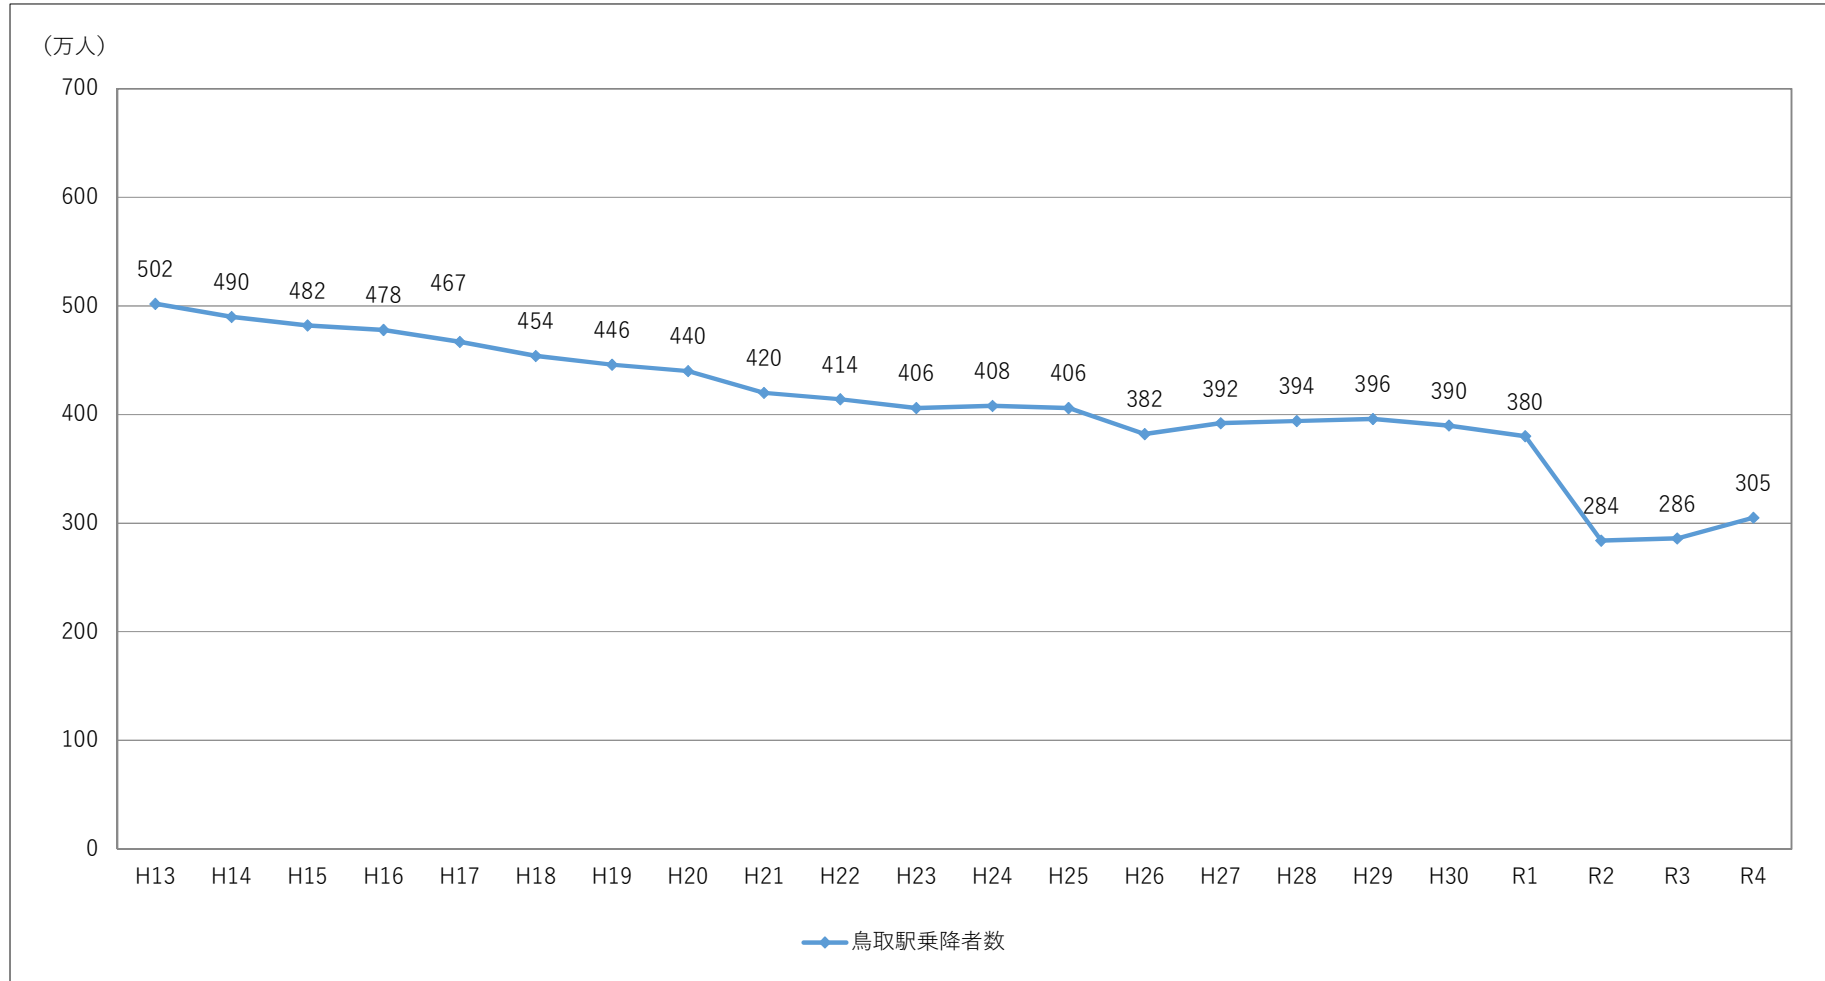

## J R 鳥取駅乗降者数の推移

年度	H13	H14	H15	H16	H17	H18	H19	H20	H21	H22	H23	H24	H25	H26	H27	H28	H29	H30	R1	R2	R3	R4
鳥取駅乗降者数	502	490	482	478	467	454	446	440	420	414	406	408	406	382	392	394	396	390	380	284	286	305

資料：JR西日本山陰支社