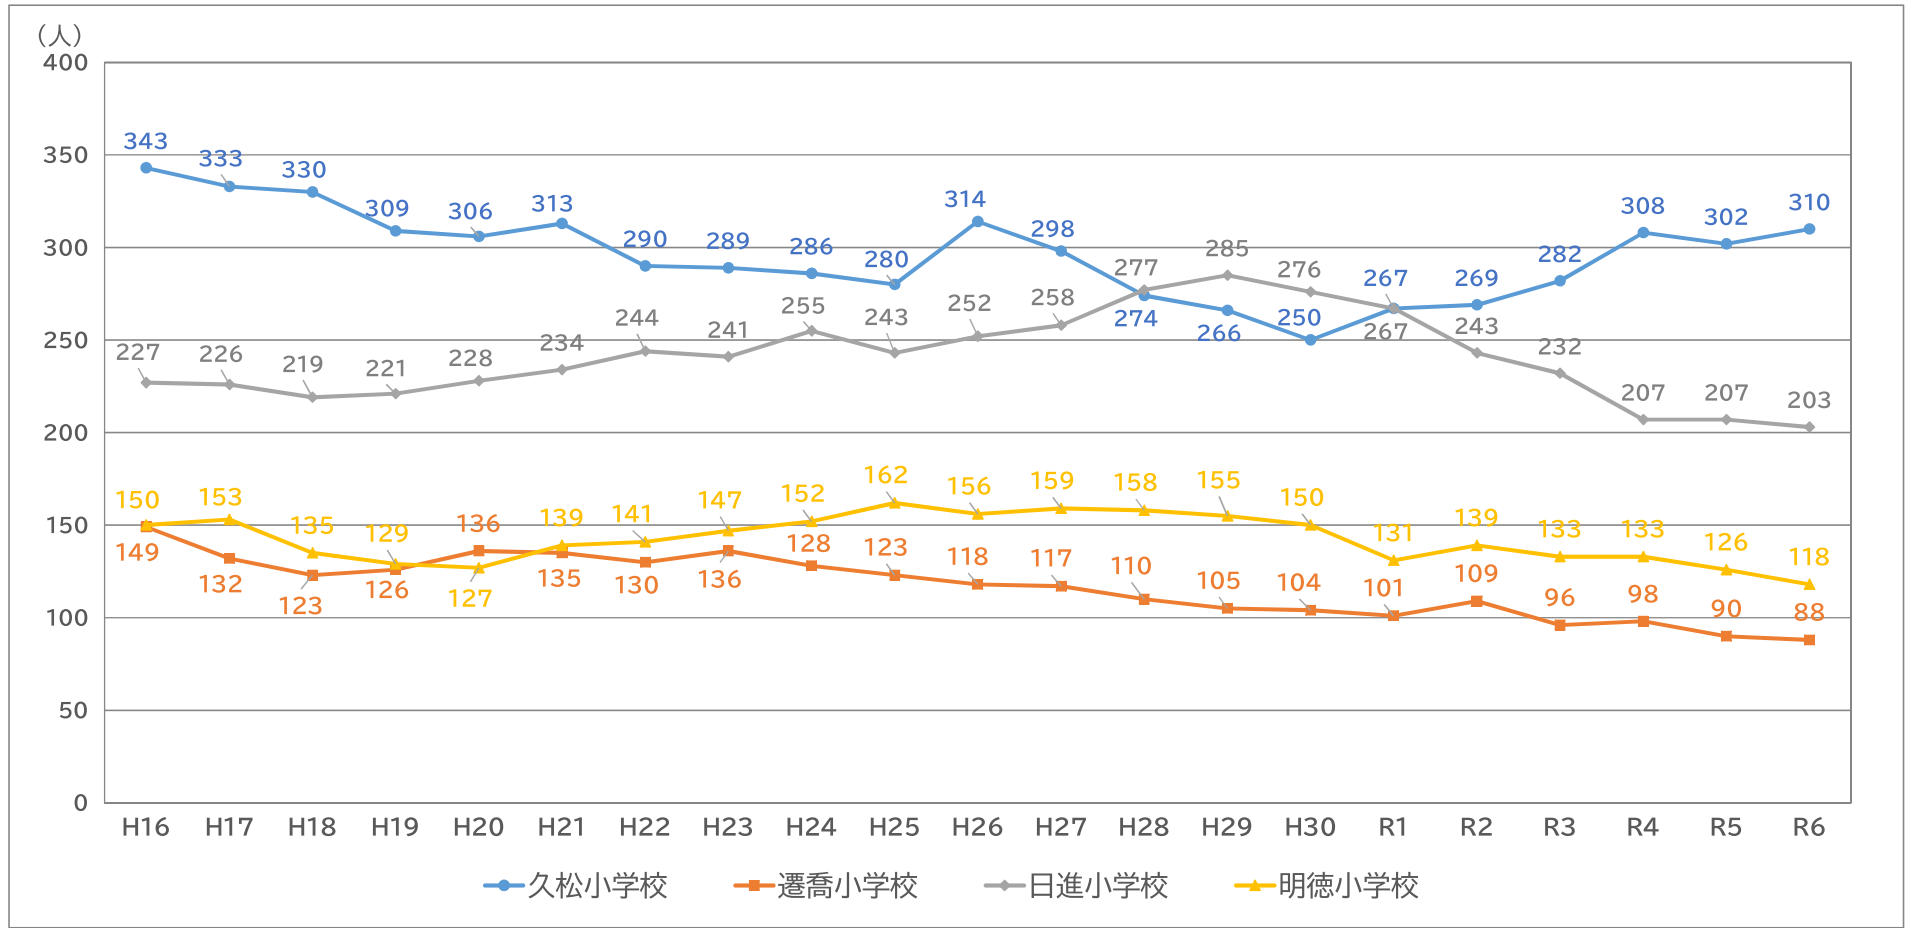

中心市街地の小学校児童数の推移

(人)

	H16	H17	H18	H19	H20	H21	H22	H23	H24	H25	H26	H27	H28	H29	H30	R1	R2	R3	R4	R5	R6
久松小学校	343	333	330	309	306	313	290	289	286	280	314	298	274	266	250	267	269	282	308	302	310
遷喬小学校	149	132	123	126	136	135	130	136	128	123	118	117	110	105	104	101	109	96	98	90	88
日進小学校	227	226	219	221	228	234	244	241	255	243	252	258	277	285	276	267	243	232	207	207	203
明德小学校	150	153	135	129	127	139	141	147	152	162	156	159	158	155	150	131	139	133	133	126	118

資料：学校基本調査