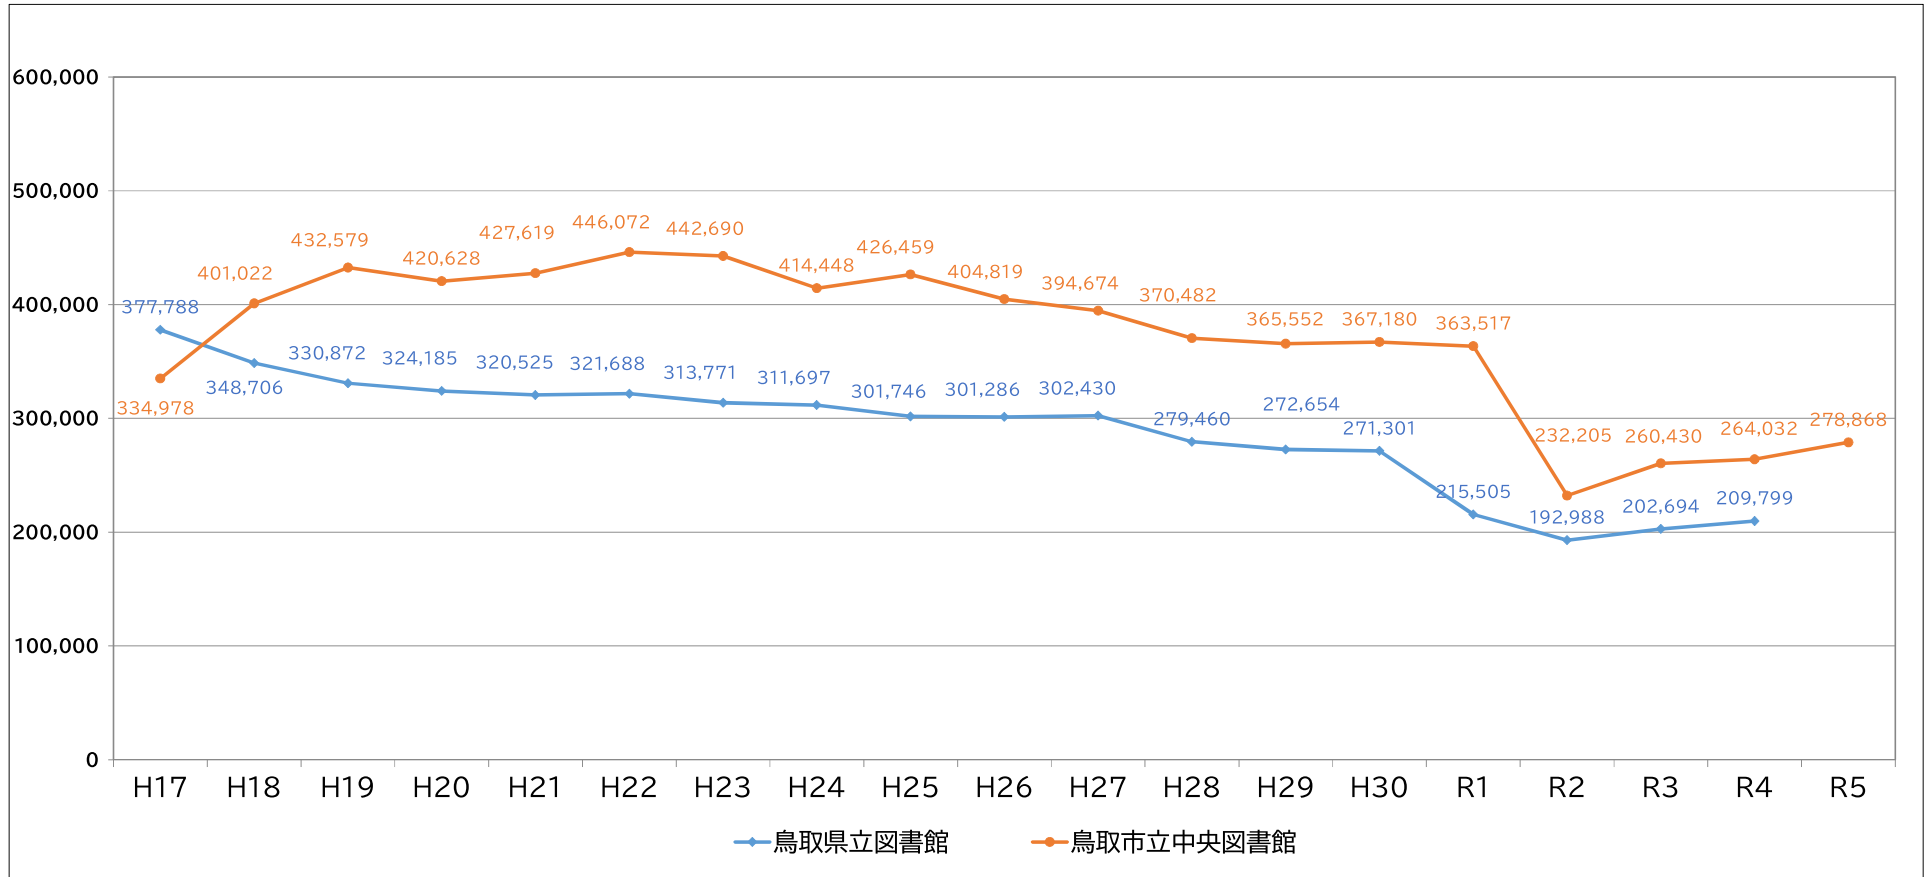

中心市街地の図書館入館者数の推移

年度	H17	H18	H19	H20	H21	H22	H23	H24	H25	H26	H27	H28	H29	H30	R1	R2	R3	R4	R5
鳥取県立図書館	377,788	348,706	330,872	324,185	320,525	321,688	313,771	311,697	301,746	301,286	302,430	279,460	272,654	271,301	215,505	192,988	202,694	209,799	データ公開前
鳥取市立中央図書館	334,978	401,022	432,579	420,628	427,619	446,072	442,690	414,448	426,459	404,819	394,674	370,482	365,552	367,180	363,517	232,205	260,430	264,032	278,868