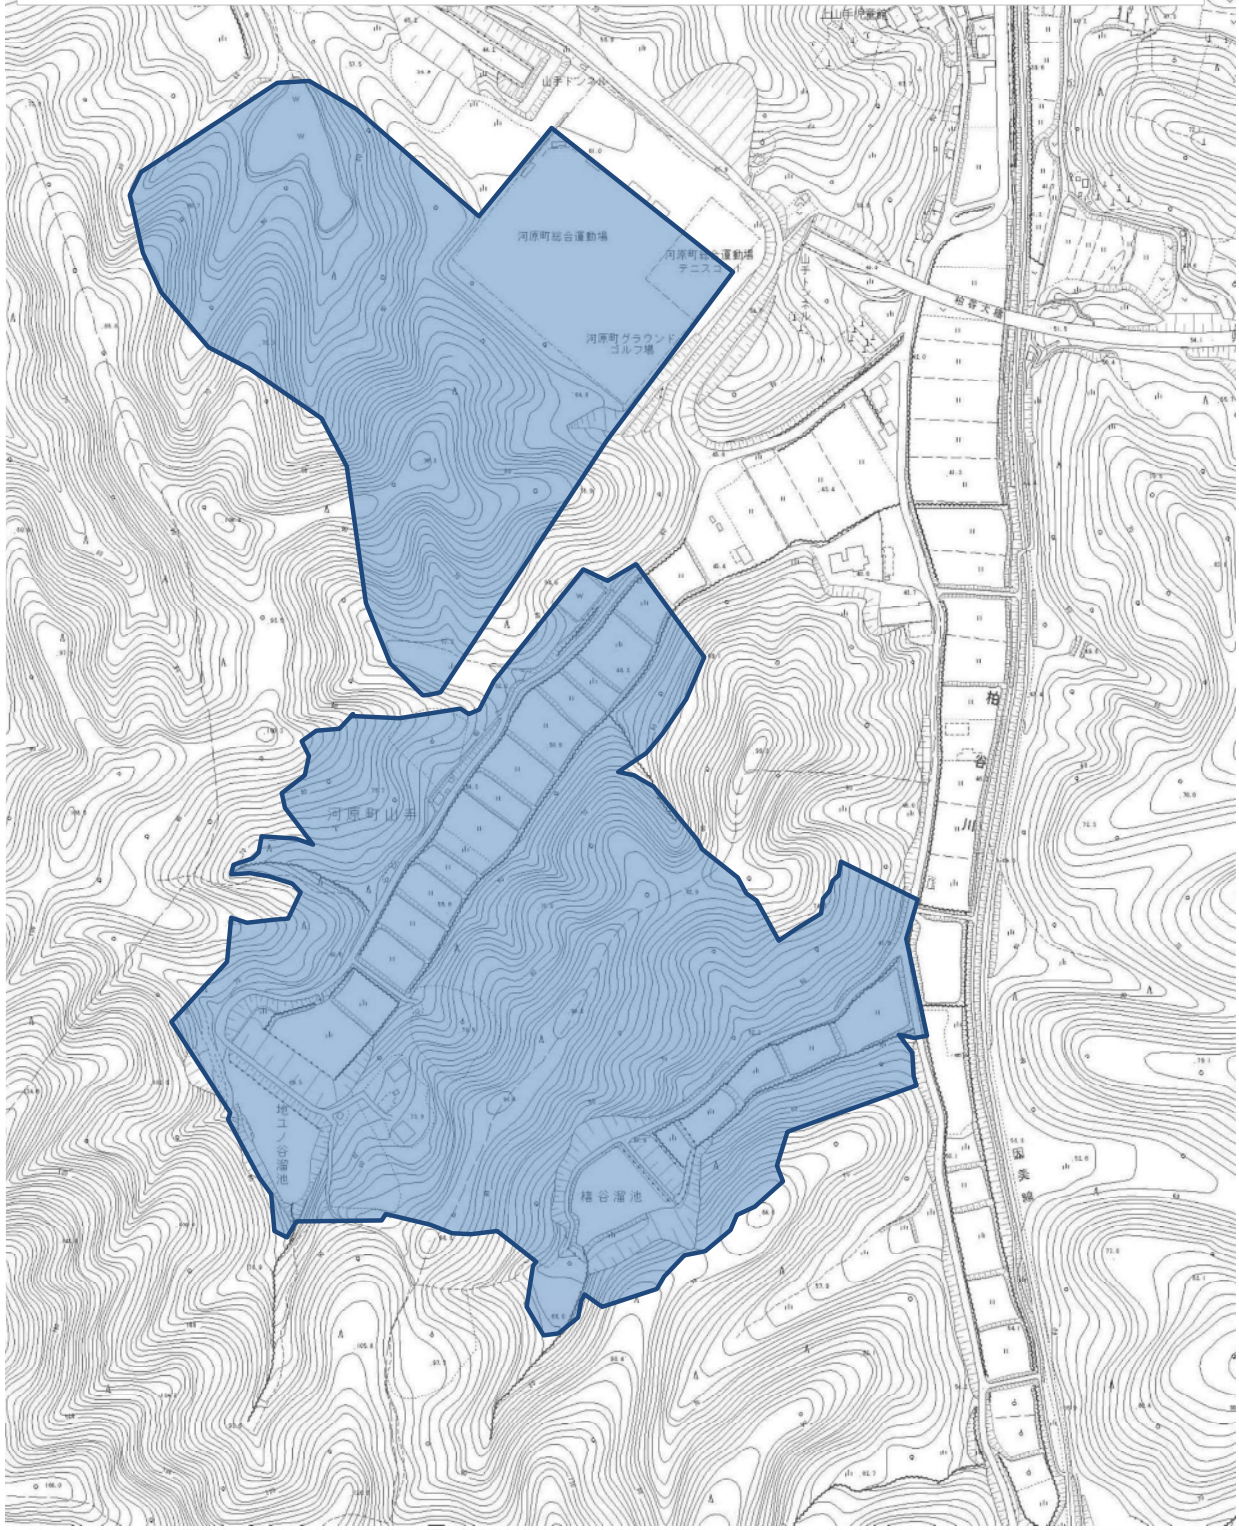

河原インター山手工業団地、可燃物処理施設の計画事業区域