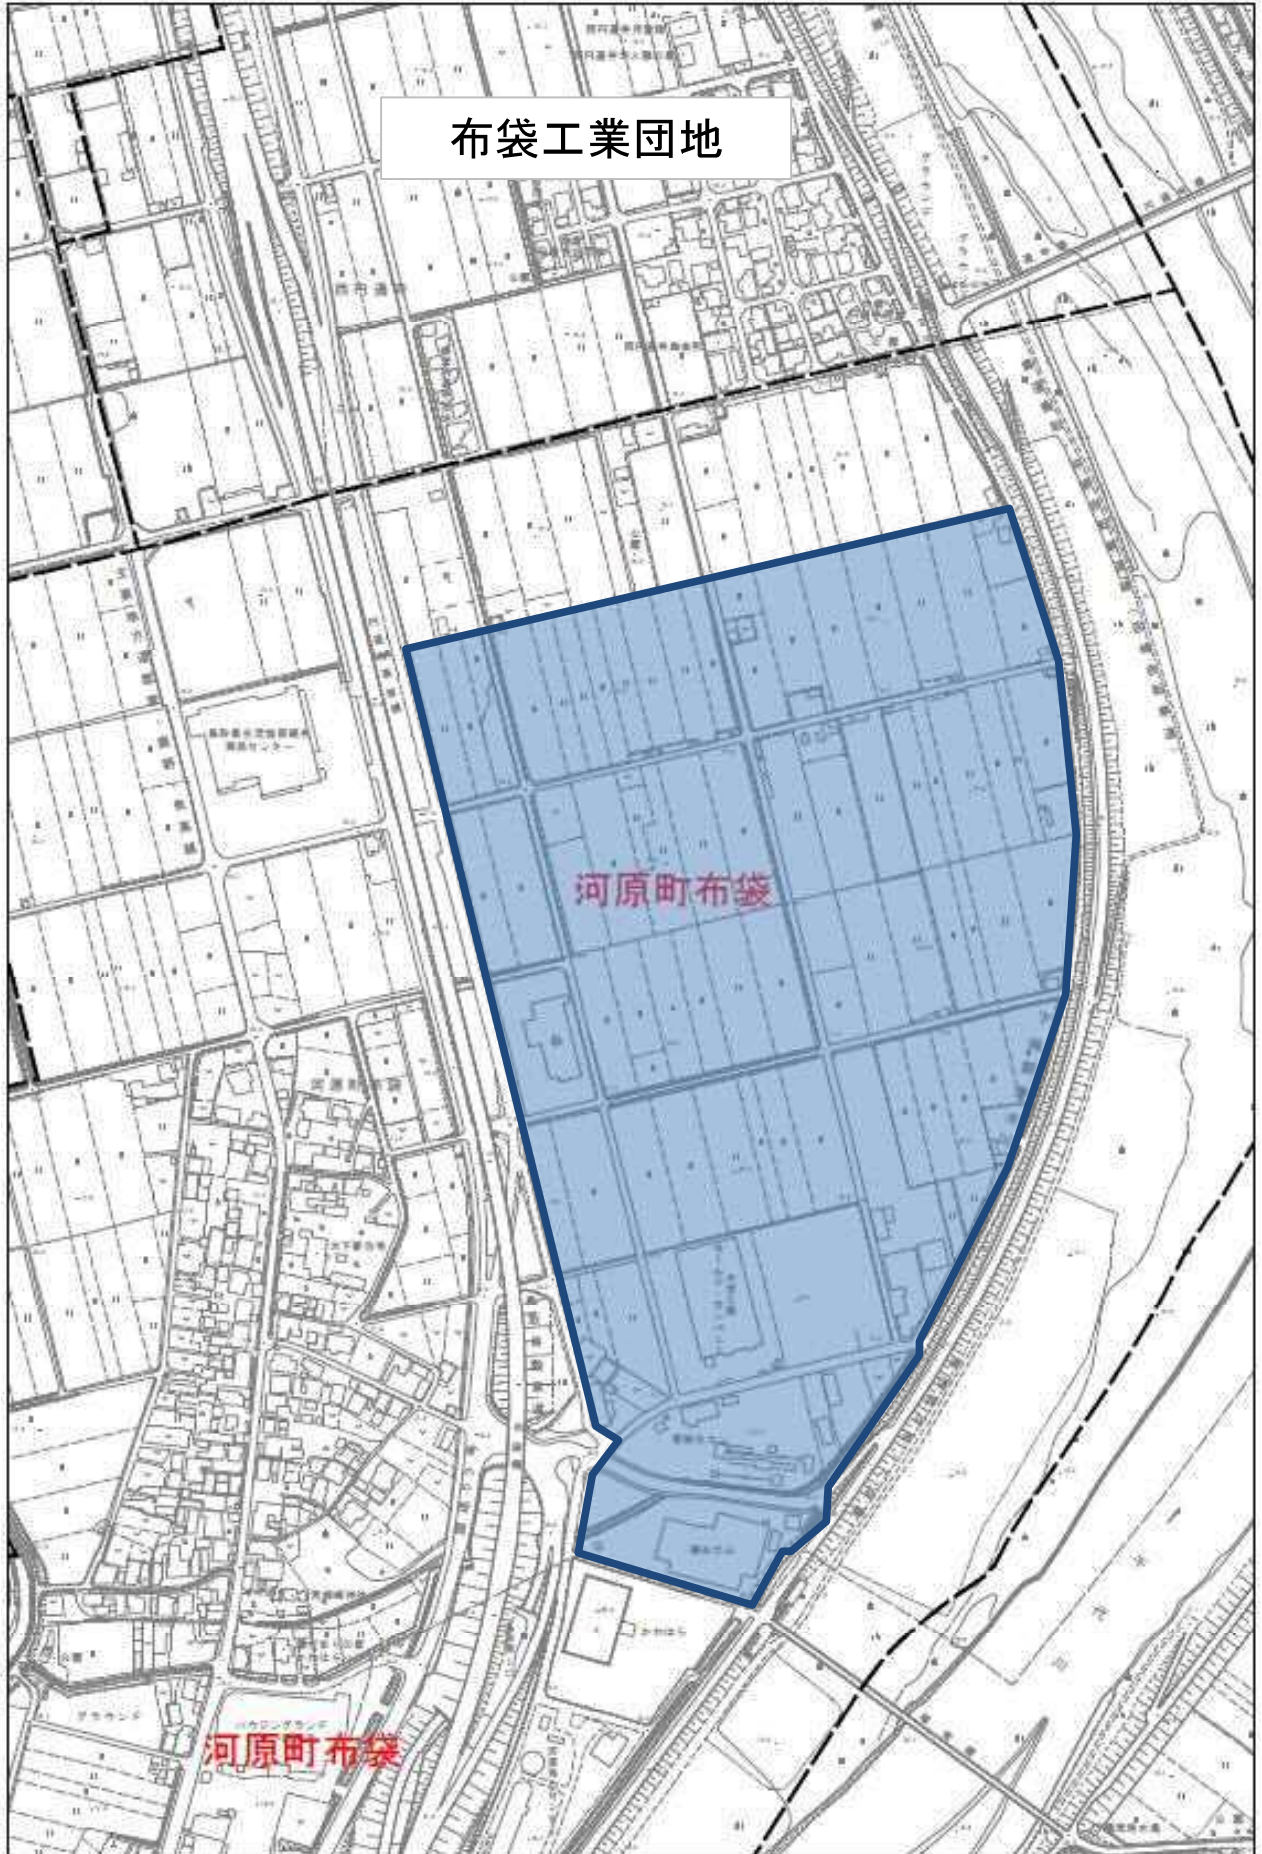

布袋工業団地

河原町布袋

河原町布袋