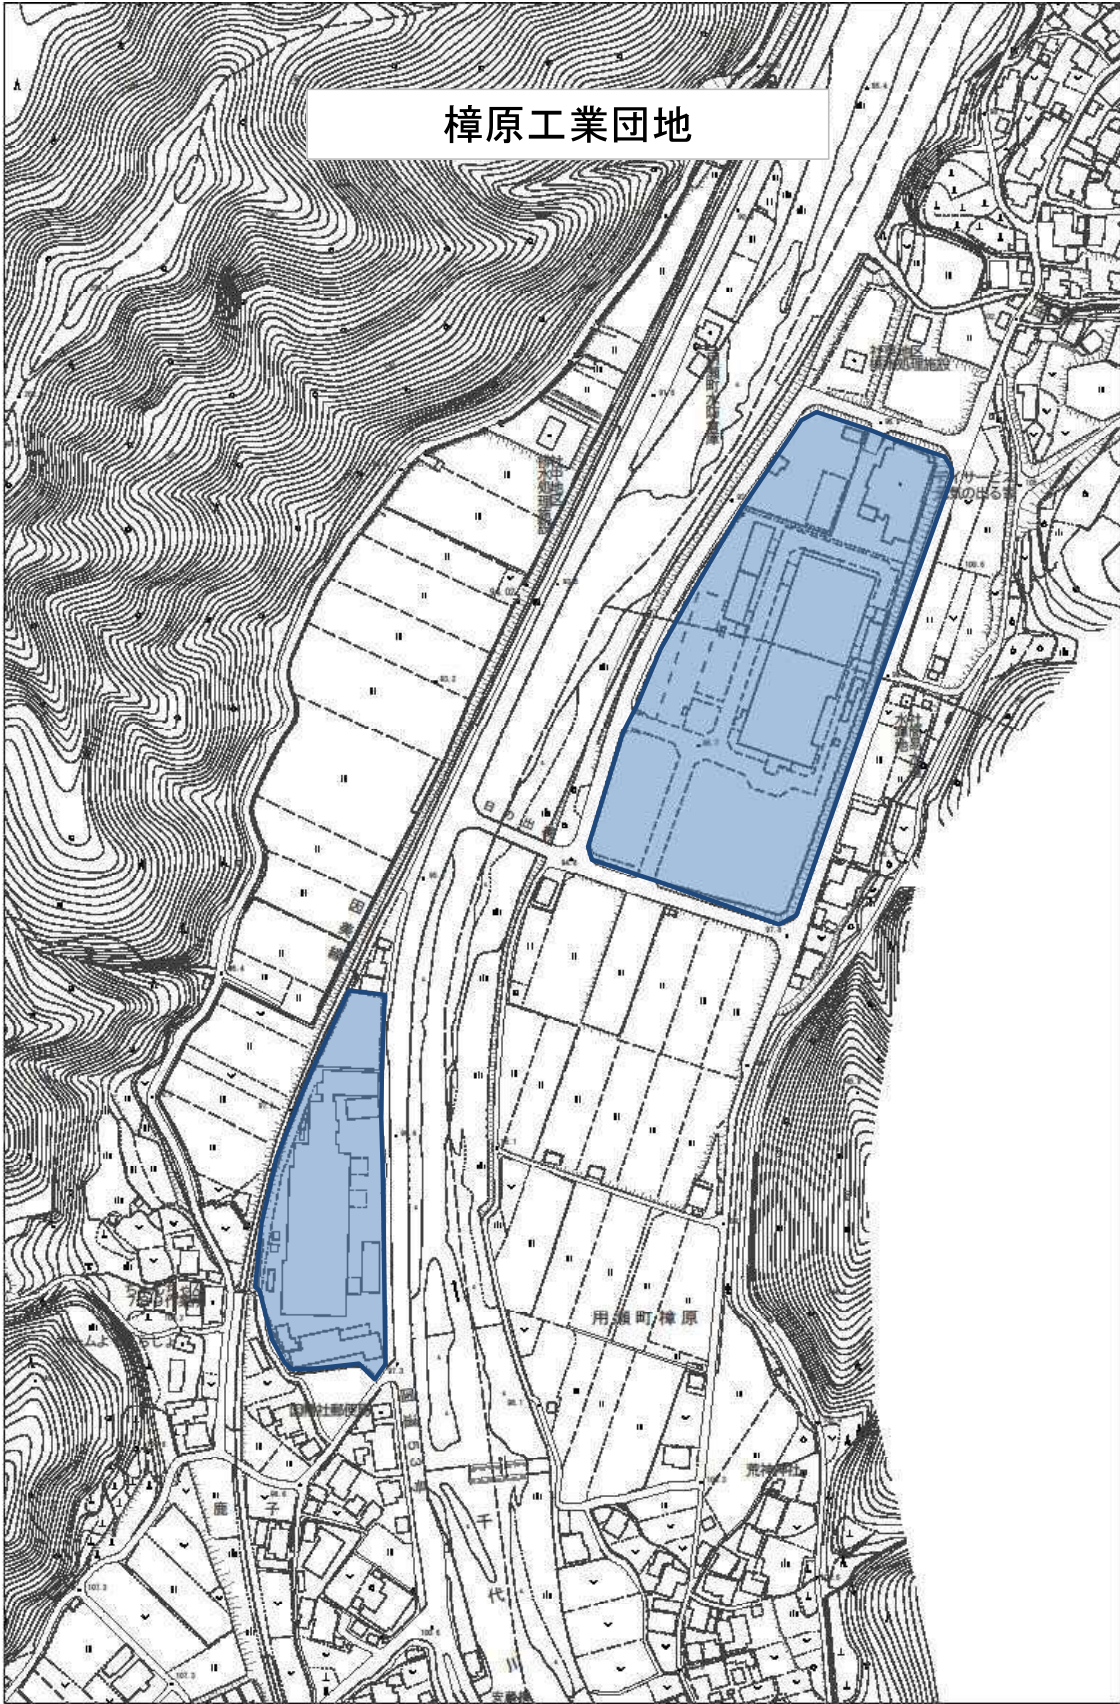

河原インター山手工業団地、可燃物処理施設の計画事業区域

高浜工業団地

青谷駅南工業団地

樟原工業団地

布袋工業団地

河原町布袋

河原町布袋

今在家工業団地