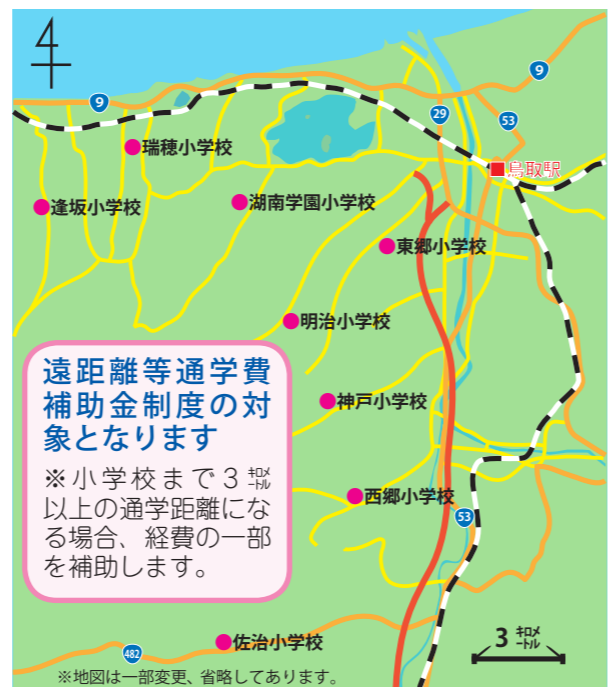

■実施学校

※学校見学や体験入学ができます。各学校または学校教育課へお問い合わせください。

かんと 神戸小学校	中砂見 936	☎ 0857-55-0007
とごころ 東郷小学校	篠坂 6-1	☎ 0857-53-2542
めいじ 明治小学校	松上 159	☎ 0857-56-0001
みずほ 瑞穂小学校	気高町下坂本 48	☎ 0857-82-0361
おさかな 逢坂小学校	気高町山宮 369-2	☎ 0857-84-2026
こなんがくえん 湖南学園小学校	六反田 1-5	☎ 0857-57-0021
さいご 西郷小学校	河原町牛戸 14-1	☎ 0858-85-0807
さじ 佐治小学校	佐治町福園 41	☎ 0858-88-0351