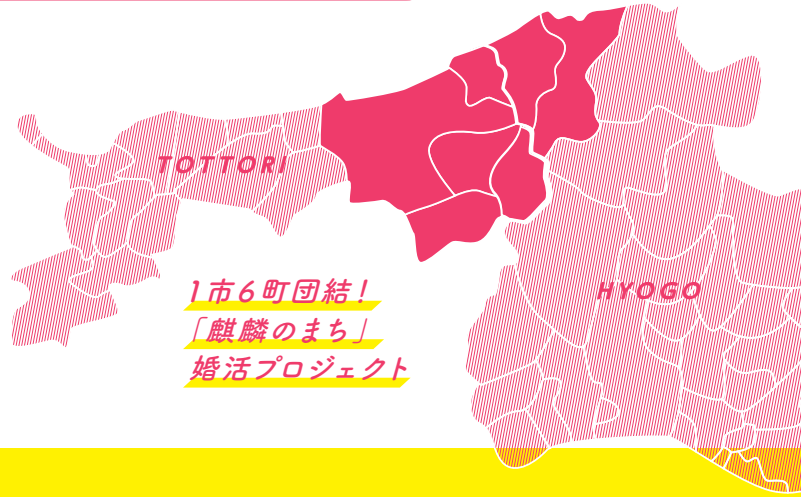

※お預かりした個人情報は、麒麟のまち婚活サポートセンター事業以外で使用することはありません。個人情報保護法に基づき、厳重に管理いたします。

HP  
会員登録は  
こちら

Instagram  
過去のイベントの  
様子

LINE  
ご相談は  
こちら

麒麟のまち

登録・年会費  
無料!

# 婚活サポートセンター

鳥取市・岩美町・若桜町・智頭町・八頭町・香美町・新温泉町

麒麟のまち  
婚活サポートセンターとは…

エリアが拡大されて更にパワーアップした  
「麒麟のまち」の婚活プロジェクト。  
行政・民間・住民を巻き込んで、まじめに楽しく、  
皆さんにこれからも素敵な出会いの場を提供します♪