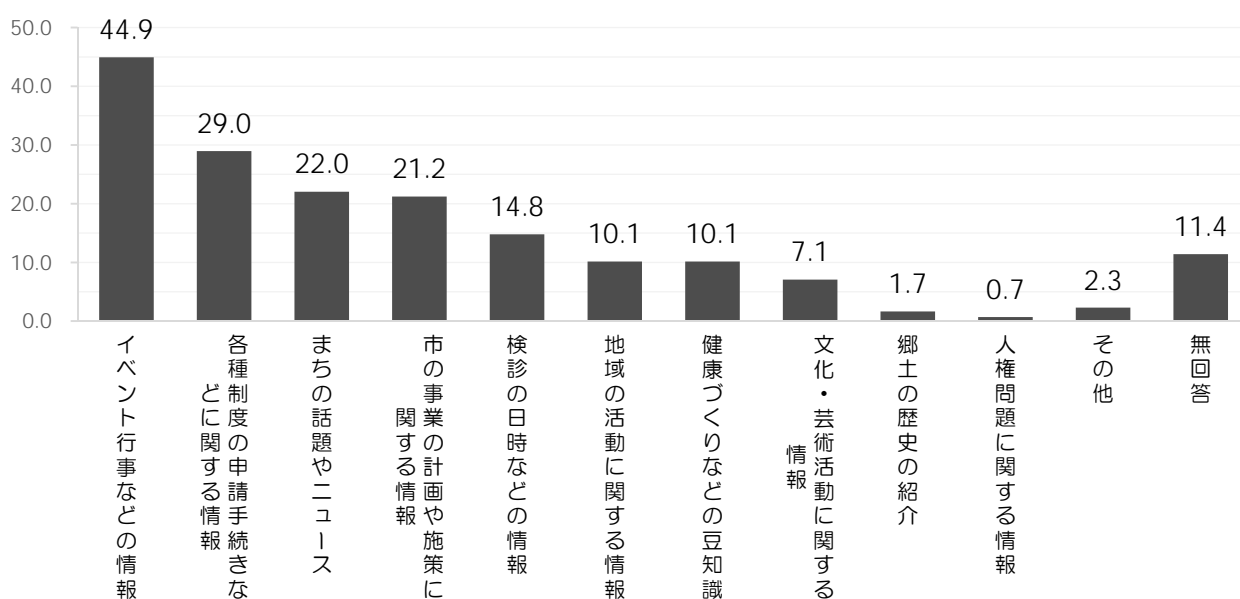

19、入手したい鳥取市の情報

(6) あなたが日ごろ入手したい市の情報は何ですか。(主なものを2つ以内に○)

- ◇ 入手したい鳥取市の情報については、「1.イベント行事などの情報」が44.9%と最も多く過半数に近い。次いで「3.各種制度の申請手続きなどに関する情報」29.0%、「4.まちの話題やニュース」22.0%、の順となっている。
- ◇ 年齢別では、若い層ほど「1.イベント行事などの情報」が多い。また、70歳代においては「6.文化・芸術活動に関する情報」「7.健康づくりなどの豆知識」が多くみられる。
- ◇ 地域別では、「福部地域」で「3.各種制度の申請手続きなどに関する情報」が相対的に多い。

入手したい鳥取市の情報 (%) 全体 (N = 2050)

入手したい鳥取市の情報/年齢別、居住地別 (%)

	1. イベント行事などの情報	2. 市の事業の計画や施策に関する情報	3. 各種制度の申請手続きなどに関する情報	4. まちの話題やニュース	5. 地域の活動に関する情報	6. 文化・芸術活動に関する情報	7. 健康づくりなどの豆知識	8. 人権問題に関する情報	9. 検診の日時などの情報	10. 郷土の歴史の紹介	11. その他
全体 (N=2050)	44.9	21.2	29.0	22.0	10.1	7.1	10.1	0.7	14.8	1.7	2.3
10代	64.6	19.5	4.9	36.6	7.3	2.4	2.4	0.0	0.0	2.4	2.4
20代	57.4	16.9	30.4	23.0	6.1	6.8	4.7	0.7	17.6	0.0	2.0
30代	58.0	12.5	34.8	18.2	6.8	3.8	4.9	0.4	22.0	0.4	3.0
40代	56.0	21.3	36.7	23.3	3.3	6.7	3.3	0.7	16.3	1.0	3.7
50代	45.7	24.5	34.7	22.6	9.9	6.9	7.4	1.1	10.2	1.4	2.8
60代	37.3	22.5	26.4	22.1	15.0	6.4	12.9	0.8	16.0	2.3	1.8
70代	27.1	24.3	21.0	19.9	14.1	12.4	22.1	0.6	13.5	3.0	1.1
鳥取地域※	45.6	20.3	30.1	21.6	9.4	7.3	9.6	0.6	14.8	1.4	2.6
国府地域	49.4	25.8	25.8	18.0	9.0	6.7	11.2	1.1	15.7	2.2	0.0
福部地域	36.4	15.2	45.5	15.2	15.2	3.0	6.1	3.0	12.1	0.0	9.1
河原地域	49.4	24.7	26.0	28.6	15.6	5.2	11.7	1.3	13.0	3.9	0.0
用瀬地域	37.8	26.7	20.0	35.6	15.6	13.3	11.1	2.2	20.0	2.2	0.0
佐治地域	44.4	11.1	11.1	22.2	0.0	0.0	22.2	0.0	27.8	5.6	0.0
気高地域	38.5	25.3	27.5	20.9	13.2	6.6	13.2	0.0	14.3	1.1	1.1
鹿野地域	38.5	30.8	10.3	25.6	17.9	2.6	7.7	0.0	12.8	5.1	0.0
青谷地域	32.4	27.0	21.6	29.7	13.5	8.1	16.2	0.0	10.8	2.7	2.7