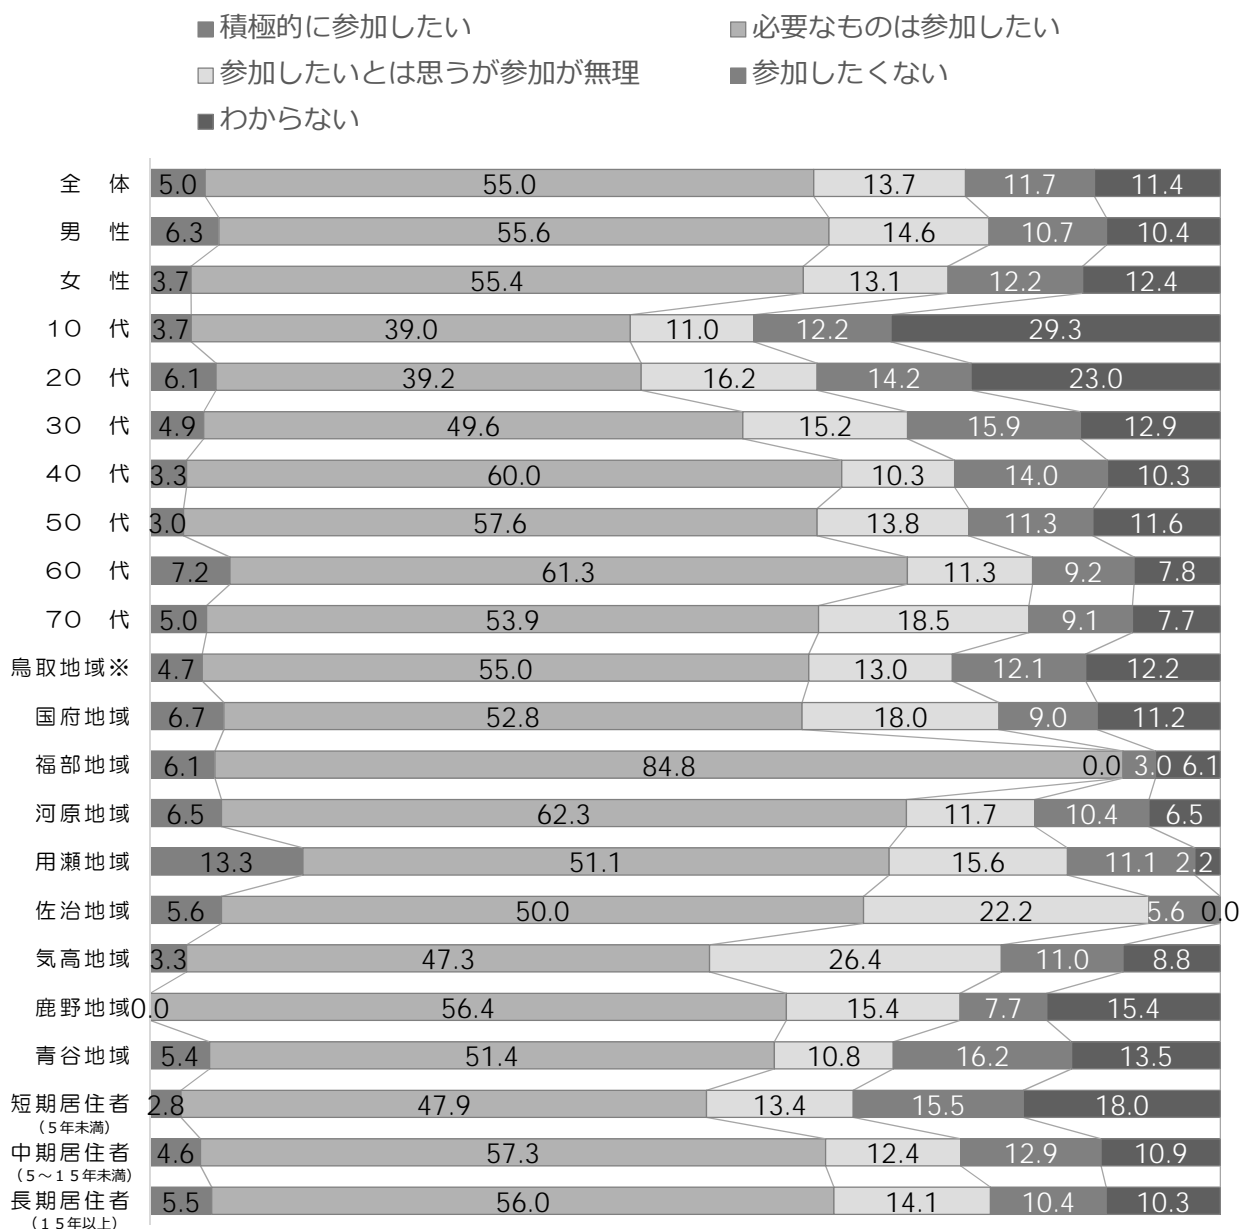

26、地域活動への参加希望

(4) 今後、地域の活動へ参加したいと思いますか。(1つだけに○)

- ◇ 地域活動への参加希望については、「積極的に参加したい」5.0%と「必要なものは参加したい」55.0%の合計60.0%が参加を希望しており、これに「参加したいとは思いますが参加が無理」13.7%を加えると合計73.7%が、今後の参加希望を持っている。
- ◇ 性別では、大きな傾向差は目立たないが、年齢別では70歳代で「参加したいとは思いますが参加が無理」が多くなっている。
- ◇ 地域別では、「福部地域」において「積極的に参加したい」と「必要なものは参加したい」の合計が9割以上(90.9%)と多い。
- ◇ 居住年数別では期間が長いほど、参加への意識を持つ回答が多くみられる。

地域活動への参加希望(%) 性別・年齢別・居住地域別・居住年数別

全体(N=2050)

※「鳥取地域※」=「鳥取地域(合併前の鳥取市の区域)」