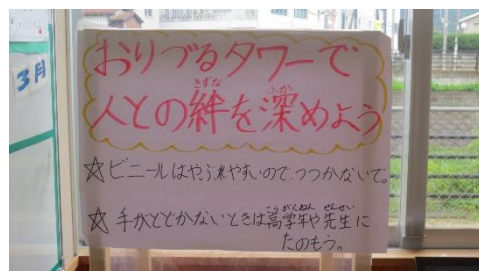

鳥取市スマイル月間の取り組み

鳥取市立日進小学校

① ありがとうキャンペーン

友だちに感謝の気持ちを綴ったメッセージを送る

(メッセージカード)

(カードを入れるはこ)

2 折り鶴タワー

折り鶴に願いをこめ、絆を深める。折り鶴でタワーをいっぱいにしてよう。

3 スマイル月間に関係した図書の紹介