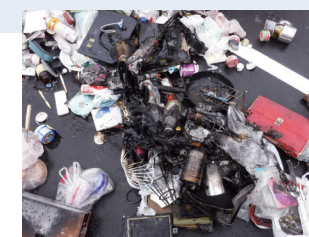

生活環境課からのお知らせ

☎本庁舎生活環境課 ☎0857-20-3217 ☎0857-20-3045

小型破碎ごみから車両火災が発生しました

7月にごみステーションで収集された小型破碎ごみ(穴のあいていないスプレー缶)が原因で、収集車の荷台から火災が発生しました。幸いにして発見が早かったためこの度の事故による、周辺や収集車両、収集員への被災はありませんでした。

スプレー缶は必ず使い切って穴を開けること、電気製品やおもちゃなどの乾電池は取り除くことなど、小型破碎ごみの出し方を今一度ご確認ください、収集時の危険防止にご協力ください。