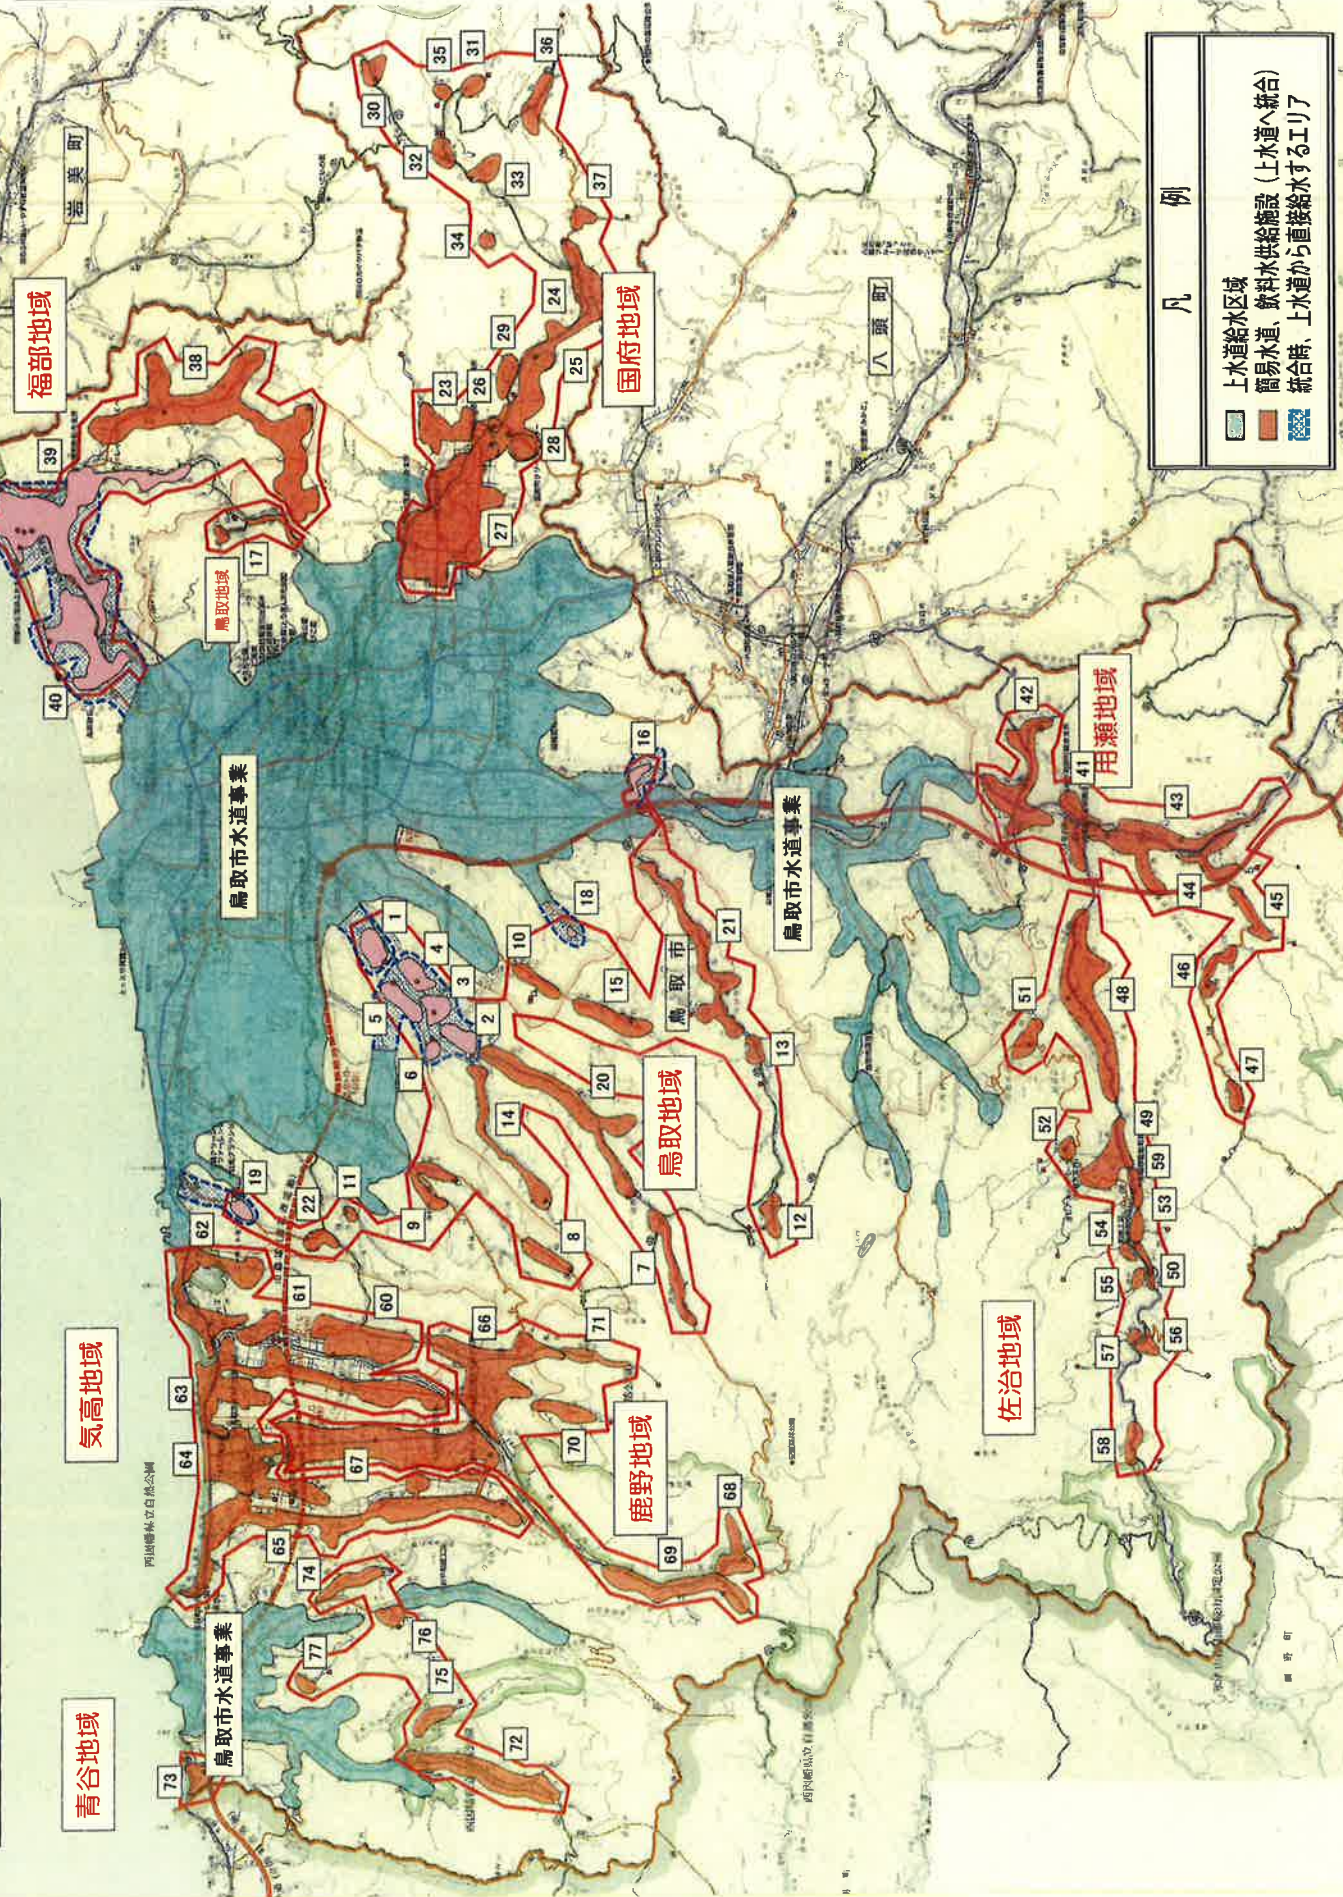

記

1 事業統合

本市の簡易水道事業統合計画に基づく簡易水道事業などは平成 29 年 4 月から全て上水道事業となります。(図 1 鳥取市簡易水道事業 水道地図)

2 水道料金

現在の簡易水道地域の水道料金は統合後 3 年経過後に上水道料金に統一する予定です。

基本料金(1か月分/税抜き)		
口径	上水道	簡易水道地域
13 mm	460 円	950 円
20 mm	1,250 円	
25 mm	2,120 円	1,480 円
30 mm		
40 mm	6,500 円	3,800 円
50 mm	11,200 円	5,950 円
75 mm	30,400 円	13,390 円

鳥取市簡易水道事業 水道地図

図 1

(簡易水道等事業)

支所 区分	番号	事業名
鳥取	1	野坂
	2	明登上面
	3	明登上内
	4	明登下内
	5	明登大内
	6	明登直内
	7	河内・小原
	8	矢野
	9	妙蓮寺・栗田
	10	五雲
	11	安川
	12	上砂
	13	上砂
	14	高砂
	15	高砂
	16	高砂
	17	百谷・安田
	18	百谷
	19	内満子
	20	明神
	21	明神
	22	明神
	23	高砂
	24	高砂
	25	高砂
	26	高砂
	27	高砂
	28	高砂
	29	高砂
	30	高砂
	31	高砂
	32	高砂
	33	高砂
	34	高砂
	35	高砂
	36	高砂
	37	高砂
	38	高砂
	39	高砂
	40	高砂
福部	41	福部中央
	42	福部中央
	43	福部中央
	44	福部中央
	45	福部中央
	46	福部中央
	47	福部中央
	48	福部中央
	49	福部中央
	50	福部中央
	51	福部中央
	52	福部中央
	53	福部中央
	54	福部中央
	55	福部中央
	56	福部中央
	57	福部中央
	58	福部中央
	59	福部中央
	60	福部中央
	61	福部中央
	62	福部中央
	63	福部中央
	64	福部中央
	65	福部中央
	66	福部中央
	67	福部中央
	68	福部中央
	69	福部中央
	70	福部中央
	71	福部中央
	72	福部中央
	73	福部中央
	74	福部中央
	75	福部中央
	76	福部中央
	77	福部中央