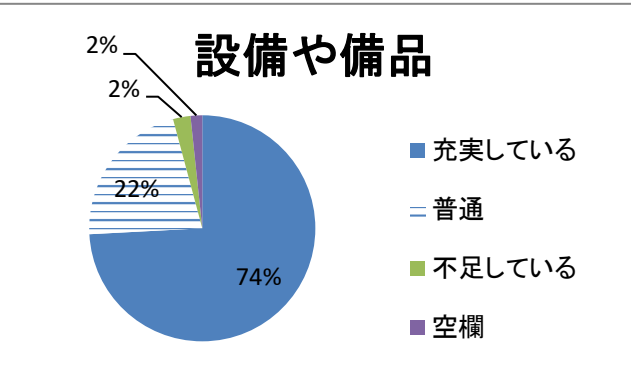

合計	120

利用するにあたり重視したこと(複数回答)	組数
望遠鏡が使える	103
施設や備品が充実	31
自然が豊か	40
貸切だから	70
その他	2

その他※(別紙参照)

設備や備品について	組数
充実している	89
普通	26
不足している	3
空欄	2
合計	120

※必要な「設備・備品」や改善場所など(別紙参照)

利用金額について	組数
高い	4
妥当	104
安い	9
空欄	3
合計	120

掃除の状況について	組数
良好	95
普通	24
良くない	0
空欄	1
合計	120

お気づきの箇所(別紙参照)

また宿泊したいと思うか?	組数
思う	120
あまり思わない	0
空欄	0
合計	120