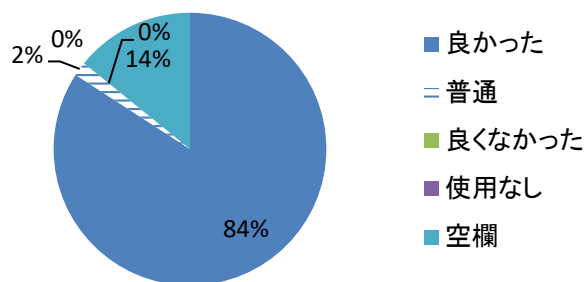

お気づきの箇所(別紙参照)

また宿泊したいと思うか?	組数
思う	120
あまり思わない	0
空欄	0
合計	120

望遠鏡の仕様説明を行った職員への対応	組数
良かった	101
普通	2
良くなかった	0
使用なし	0
空欄	17
合計	120

ご意見(別紙参照)

望遠鏡の操作	組数
とても簡単だった	16
簡単だった	37
普通	33
難しかった	14
とても難しかった	1
空欄	19
合計	120

ご感想(※別紙参照)

望遠鏡の使用時間	組数
1時間未満	12
1時間～2時間未満	24
2時間～3時間未満	32
4時間以上	27
使用なし	19
空欄	6
合計	120

望遠鏡の説明

望遠鏡の操作

望遠鏡の使用時間