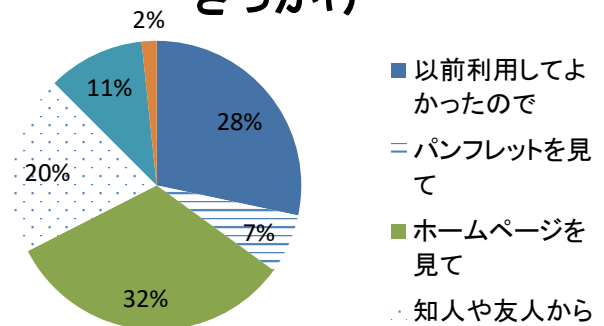

平成29年度「星のコテージ」アンケート集計

アンケート総数 組

コテージ	組数
セレス	43
パラス	26
ジュノー	18
アストラエア	33
合計	120

夜のイベント	組数
天体観察会	92
プラネタリウム	28
プラネ・フリー観望	0
合計	120

サブ天文台の評価	組数
とても良かった	81
良かった	35
普通	2
あまり良くなかった	0
良くなかった	0
空欄	2
合計	120

利用するきっかけ	組数
以前利用してよかったので	34
パンフレットを見て	8
ホームページを見て	39
知人や友人から	24
その他	13
空欄	2
合計	120

その他(※別紙参照)

利用回数	組数
初めて	81
2回目	22
3回以上	17
空欄	0

使用コテージ

夜イベント

サブの評価

きっかけ

利用回数

合計	120
----	-----