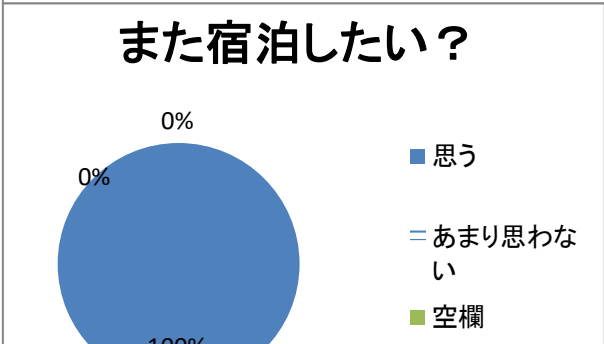

平成29年度「星のコテージ」アンケート集計

アンケート総数 組

コテージ	組数
セレス	43
パラス	26
ジュノー	18
アストラエア	33
合計	120

夜のイベント	組数
天体観察会	92
プラネタリウム	28
プラネ・フリー観望	0
合計	120

サブ天文台の評価	組数
とても良かった	81
良かった	35
普通	2
あまり良くなかった	0
良くなかった	0
空欄	2
合計	120

利用するきっかけ	組数
以前利用してよかったので	34
パンフレットを見て	8
ホームページを見て	39
知人や友人から	24
その他	13
空欄	2
合計	120

その他(※別紙参照)

利用回数	組数
初めて	81
2回目	22
3回以上	17
空欄	0

使用コテージ

夜イベント

サブの評価

きっかけ

利用回数

合計	120
----	-----

利用するにあたり重視したこと(複数回答)	組数
望遠鏡が使える	103
施設や備品が充実	31
自然が豊か	40
貸切だから	70
その他	2

その他※(別紙参照)

設備や備品について	組数
充実している	89
普通	26
不足している	3
空欄	2
合計	120

※必要な「設備・備品」や改善場所など(別紙参照)

利用金額について	組数
高い	4
妥当	104
安い	9
空欄	3
合計	120

掃除の状況について	組数
良好	95
普通	24
良くない	0
空欄	1
合計	120

お気づきの箇所(別紙参照)

また宿泊したいと思うか?	組数
思う	120
あまり思わない	0
空欄	0
合計	120

望遠鏡の仕様説明を行った職員への対応	組数
良かった	101
普通	2
良くなかった	0
使用なし	0
空欄	17
合計	120

ご意見(別紙参照)

望遠鏡の操作	組数
とても簡単だった	16
簡単だった	37
普通	33
難しかった	14
とても難しかった	1
空欄	19
合計	120

ご感想(※別紙参照)