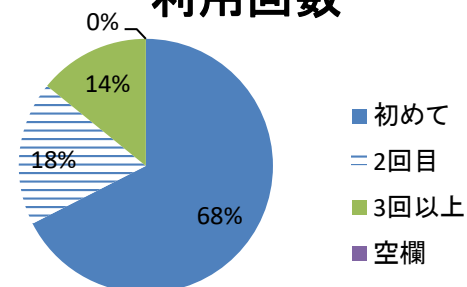

平成29年度「星のコテージ」アンケート集計

アンケート総数 組

コテージ	組数
セレス	43
パラス	26
ジュノー	18
アストラエア	33
合計	120

夜のイベント	組数
天体観察会	92
プラネタリウム	28
プラネ・フリー観望	0
合計	120

サブ天文台の評価	組数
とても良かった	81
良かった	35
普通	2
あまり良くなかった	0
良くなかった	0
空欄	2
合計	120

利用するきっかけ	組数
以前利用してよかったので	34
パンフレットを見て	8
ホームページを見て	39
知人や友人から	24
その他	13
空欄	2
合計	120

その他(※別紙参照)

利用回数	組数
初めて	81
2回目	22
3回以上	17
空欄	0

使用コテージ

夜イベント

サブの評価

きっかけ

利用回数

合計	120
----	-----