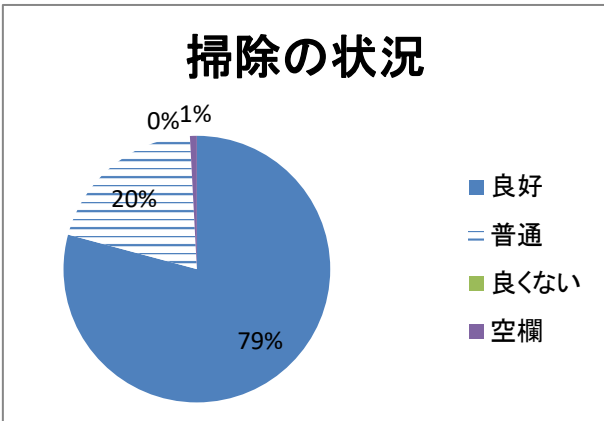

平成29年度「星のコテージ」アンケート集計

アンケート総数 組

コテージ	組数
セレス	43
パラス	26
ジュノー	18
アストラエア	33
合計	120

夜のイベント	組数
天体観察会	92
プラネタリウム	28
プラネ・フリー観望	0
合計	120

サブ天文台の評価	組数
とても良かった	81
良かった	35
普通	2
あまり良くなかった	0
良くなかった	0
空欄	2
合計	120

利用するきっかけ	組数
以前利用してよかったので	34
パンフレットを見て	8
ホームページを見て	39
知人や友人から	24
その他	13
空欄	2
合計	120

その他(※別紙参照)

利用回数	組数
初めて	81
2回目	22
3回以上	17
空欄	0

使用コテージ

夜イベント

サブの評価

きっかけ

利用回数

合計	120
----	-----

利用するにあたり重視したこと(複数回答)	組数
望遠鏡が使える	103
施設や備品が充実	31
自然が豊か	40
貸切だから	70
その他	2

その他※(別紙参照)

設備や備品について	組数
充実している	89
普通	26
不足している	3
空欄	2
合計	120

※必要な「設備・備品」や改善場所など(別紙参照)

利用金額について	組数
高い	4
妥当	104
安い	9
空欄	3
合計	120

掃除の状況について	組数
良好	95
普通	24
良くない	0
空欄	1
合計	120

お気づきの箇所(別紙参照)

また宿泊したいと思うか?	組数
思う	120
あまり思わない	0
空欄	0
合計	120

望遠鏡の仕様説明を行った職員への対応	組数
良かった	101
普通	2
良くなかった	0
使用なし	0
空欄	17
合計	120

ご意見(別紙参照)

望遠鏡の操作	組数
とても簡単だった	16
簡単だった	37
普通	33
難しかった	14
とても難しかった	1
空欄	19
合計	120

ご感想(※別紙参照)