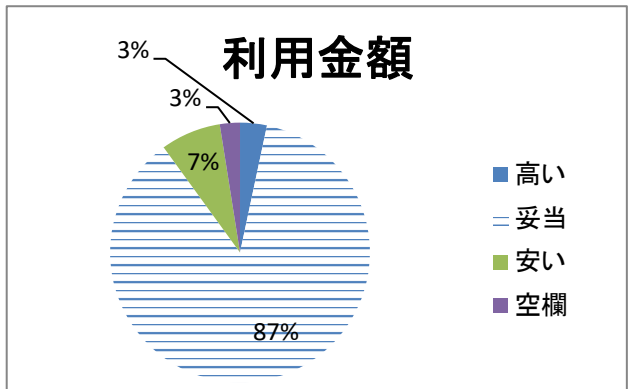

合計	120

利用するにあたり重視したこと(複数回答)	組数
望遠鏡が使える	103
施設や備品が充実	31
自然が豊か	40
貸切だから	70
その他	2

その他※(別紙参照)

設備や備品について	組数
充実している	89
普通	26
不足している	3
空欄	2
合計	120

※必要な「設備・備品」や改善場所など(別紙参照)

利用金額について	組数
高い	4
妥当	104
安い	9
空欄	3
合計	120

掃除の状況について	組数
良好	95
普通	24
良くない	0
空欄	1
合計	120

お気づきの箇所(別紙参照)

また宿泊したいと思うか?	組数
思う	120
あまり思わない	0
空欄	0
合計	120