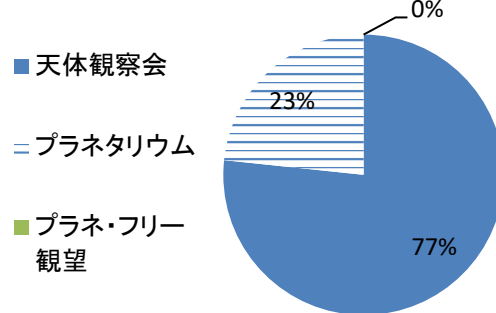

平成29年度「星のコテージ」アンケート集計

アンケート総数 組

コテージ	組数
セレス	43
パラス	26
ジュノー	18
アストラエア	33
合計	120

夜のイベント	組数
天体観察会	92
プラネタリウム	28
プラネ・フリー観望	0
合計	120

サブ天文台の評価	組数
とても良かった	81
良かった	35
普通	2
あまり良くなかった	0
良くなかった	0
空欄	2
合計	120

利用するきっかけ	組数
以前利用してよかったので	34
パンフレットを見て	8
ホームページを見て	39
知人や友人から	24
その他	13
空欄	2
合計	120

その他(※別紙参照)

利用回数	組数
初めて	81
2回目	22
3回以上	17
空欄	0

使用コテージ

夜イベント

サブの評価

きっかけ

利用回数

合計	120
----	-----