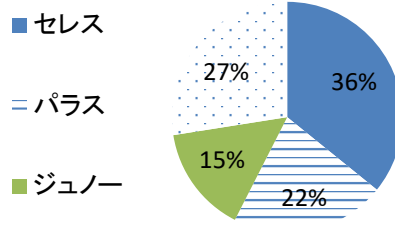

平成29年度「星のコテージ」アンケート集計

アンケート総数 組

コテージ	組数
セレス	43
パラス	26
ジュノー	18
アストラエア	33
合計	120

夜のイベント	組数
天体観察会	92
プラネタリウム	28
プラネ・フリー観望	0
合計	120

サブ天文台の評価	組数
とても良かった	81
良かった	35
普通	2
あまり良くなかった	0
良くなかった	0
空欄	2
合計	120

利用するきっかけ	組数
以前利用してよかったので	34
パンフレットを見て	8
ホームページを見て	39
知人や友人から	24
その他	13
空欄	2
合計	120

その他(※別紙参照)

利用回数	組数
初めて	81
2回目	22
3回以上	17
空欄	0

使用コテージ

夜イベント

サブの評価

きっかけ

利用回数

合計	120
----	-----