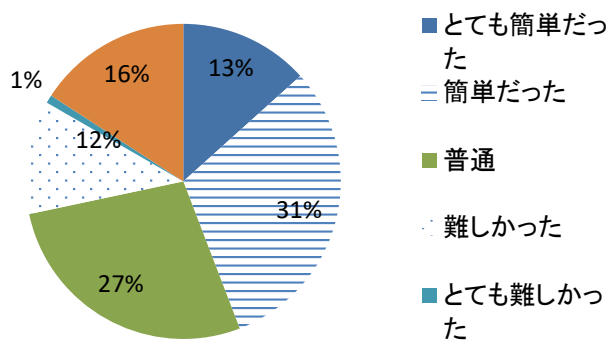

お気づきの箇所(別紙参照)

また宿泊したいと思うか?	組数
思う	120
あまり思わない	0
空欄	0
合計	120

望遠鏡の仕様説明を行った職員への対応	組数
良かった	101
普通	2
良くなかった	0
使用なし	0
空欄	17
合計	120

ご意見(別紙参照)

望遠鏡の操作	組数
とても簡単だった	16
簡単だった	37
普通	33
難しかった	14
とても難しかった	1
空欄	19
合計	120

ご感想(※別紙参照)

望遠鏡の使用時間	組数
1時間未満	12
1時間～2時間未満	24
2時間～3時間未満	32
4時間以上	27
使用なし	19
空欄	6
合計	120

望遠鏡の説明

望遠鏡の操作

望遠鏡の使用時間