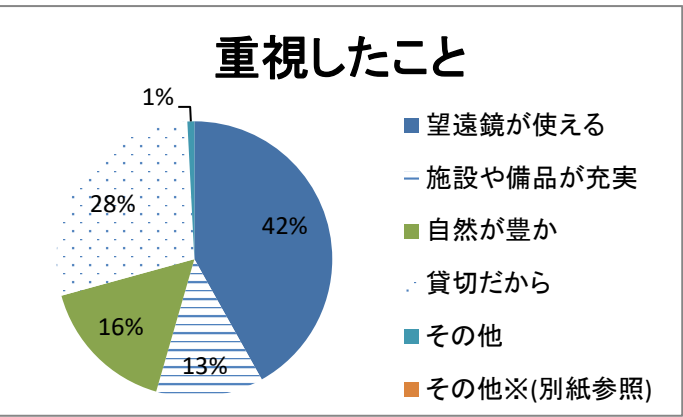

合計	120

利用するにあたり重視したこと(複数回答)	組数
望遠鏡が使える	103
施設や備品が充実	31
自然が豊か	40
貸切だから	70
その他	2

その他※(別紙参照)

設備や備品について	組数
充実している	89
普通	26
不足している	3
空欄	2
合計	120

※必要な「設備・備品」や改善場所など(別紙参照)

利用金額について	組数
高い	4
妥当	104
安い	9
空欄	3
合計	120

掃除の状況について	組数
良好	95
普通	24
良くない	0
空欄	1
合計	120

お気づきの箇所(別紙参照)

また宿泊したいと思うか?	組数
思う	120
あまり思わない	0
空欄	0
合計	120