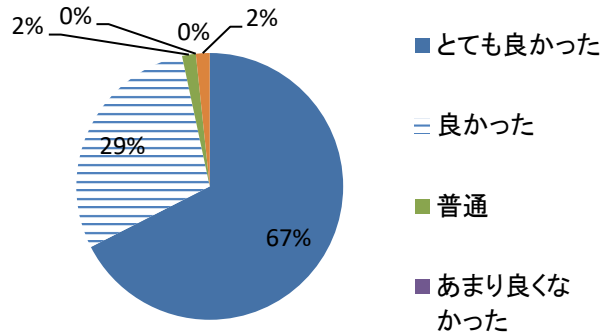

平成29年度「星のコテージ」アンケート集計

アンケート総数 組

コテージ	組数
セレス	43
パラス	26
ジュノー	18
アストラエア	33
合計	120

夜のイベント	組数
天体観察会	92
プラネタリウム	28
プラネ・フリー観望	0
合計	120

サブ天文台の評価	組数
とても良かった	81
良かった	35
普通	2
あまり良くなかった	0
良くなかった	0
空欄	2
合計	120

利用するきっかけ	組数
以前利用してよかったので	34
パンフレットを見て	8
ホームページを見て	39
知人や友人から	24
その他	13
空欄	2
合計	120

その他(※別紙参照)

利用回数	組数
初めて	81
2回目	22
3回以上	17
空欄	0

使用コテージ

夜イベント

サブの評価

きっかけ

利用回数

合計	120
----	-----