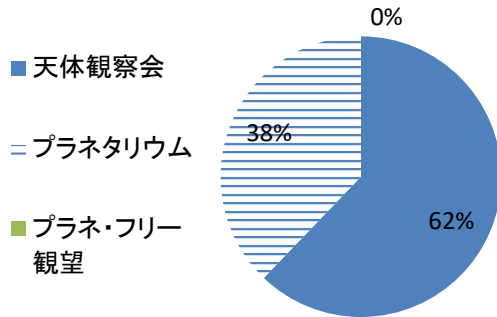

令和元年度「星のコテージ」アンケート集計

アンケート総数108 組

コテージ	組数
セレス	33
パラス	25
ジュノー	15
アストラエア	38
合計	111

夜のイベント	組数
天体観察会	69
プラネタリウム	42
プラネ・フリー観望	0
合計	111

サブ天文台の評価	組数
とても良かった	79
良かった	26
普通	3
あまり良くなかった	0
良くなかった	1
空欄	2
合計	111

利用するきっかけ	組数
以前利用してよかったので	39
パンフレットを見て	10
ホームページを見て	26
知人や友人から	24
その他	11
空欄	1
合計	111

その他(※別紙参照)

利用回数	組数
初めて	68
2回目	19
3回以上	23
空欄	1
合計	111

使用コテージ

夜イベント

サブの評価

きっかけ

利用回数

利用するにあたり重視したこと(複数回答)	組数
望遠鏡が使える	95
施設や備品が充実	37
自然が豊か	35
貸切だから	70
その他	3