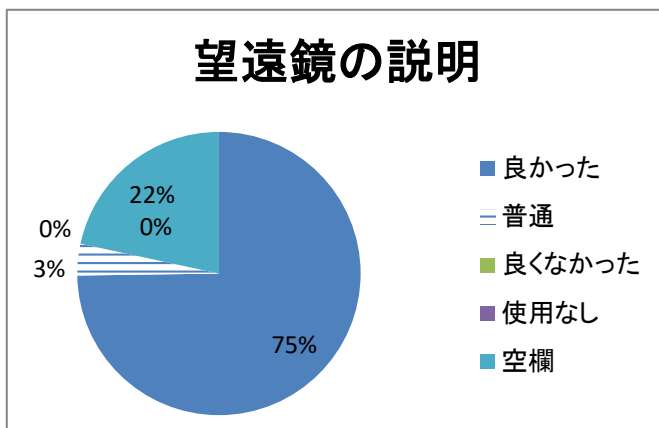

令和元年度「星のコテージ」アンケート集計

アンケート総数108 組

コテージ	組数
セレス	33
パラス	25
ジュノー	15
アストラエア	38
合計	111

夜のイベント	組数
天体観察会	69
プラネタリウム	42
プラネ・フリー観望	0
合計	111

サブ天文台の評価	組数
とても良かった	79
良かった	26
普通	3
あまり良くなかった	0
良くなかった	1
空欄	2
合計	111

利用するきっかけ	組数
以前利用してよかったので	39
パンフレットを見て	10
ホームページを見て	26
知人や友人から	24
その他	11
空欄	1
合計	111

その他(※別紙参照)

利用回数	組数
初めて	68
2回目	19
3回以上	23
空欄	1
合計	111

使用コテージ

夜イベント

サブの評価

きっかけ

利用回数

利用するにあたり重視したこと(複数回答)	組数
望遠鏡が使える	95
施設や備品が充実	37
自然が豊か	35
貸切だから	70
その他	3

その他※(別紙参照)

設備や備品について	組数
充実している	80
普通	28
不足している	2
空欄	1
合計	111

※必要な「設備・備品」や改善場所など(別紙参照)

利用金額について	組数
高い	9
妥当	93
安い	6
空欄	3
合計	111

掃除の状況について	組数
良好	102
普通	8
良くない	1
空欄	0
合計	111

お気づきの箇所(別紙参照)

また宿泊したいと思うか?	組数
思う	108
あまり思わない	1
空欄	2
合計	111

望遠鏡の仕様説明を行った職員の対応	組数
良かった	83
普通	4
良くなかった	0
使用なし	0
空欄	24
合計	111

ご意見(別紙参照)

望遠鏡の操作	組数
とても簡単だった	16
簡単だった	36
普通	16
難しかった	12
とても難しかった	2
空欄	29
合計	111

ご感想(※別紙参照)

望遠鏡の使用時間	組数
1時間未満	13
1時間～2時間未満	17
2時間～3時間未満	25
4時間以上	27
使用なし	2
空欄	27
合計	111