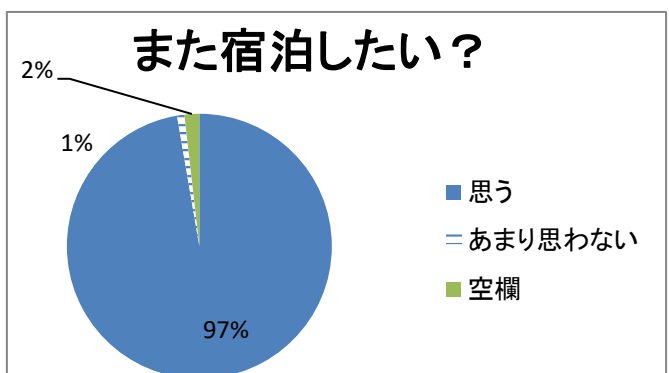

令和元年度「星のコテージ」アンケート集計

アンケート総数108 組

コテージ	組数
セレス	33
パラス	25
ジュノー	15
アストラエア	38
合計	111

夜のイベント	組数
天体観察会	69
プラネタリウム	42
プラネ・フリー観望	0
合計	111

サブ天文台の評価	組数
とても良かった	79
良かった	26
普通	3
あまり良くなかった	0
良くなかった	1
空欄	2
合計	111

利用するきっかけ	組数
以前利用してよかったので	39
パンフレットを見て	10
ホームページを見て	26
知人や友人から	24
その他	11
空欄	1
合計	111

その他(※別紙参照)

利用回数	組数
初めて	68
2回目	19
3回以上	23
空欄	1
合計	111

使用コテージ

夜イベント

サブの評価

きっかけ

利用回数

利用するにあたり重視したこと(複数回答)	組数
望遠鏡が使える	95
施設や備品が充実	37
自然が豊か	35
貸切だから	70
その他	3

その他※(別紙参照)

設備や備品について	組数
充実している	80
普通	28
不足している	2
空欄	1
合計	111

※必要な「設備・備品」や改善場所など(別紙参照)

利用金額について	組数
高い	9
妥当	93
安い	6
空欄	3
合計	111

掃除の状況について	組数
良好	102
普通	8
良くない	1
空欄	0
合計	111

お気づきの箇所(別紙参照)

また宿泊したいと思うか?	組数
思う	108
あまり思わない	1
空欄	2
合計	111

望遠鏡の仕様説明を行った職員の対応	組数
良かった	83
普通	4
良くなかった	0
使用なし	0
空欄	24
合計	111

ご意見(別紙参照)

望遠鏡の操作	組数
とても簡単だった	16
簡単だった	36
普通	16
難しかった	12
とても難しかった	2
空欄	29
合計	111

ご感想(※別紙参照)

望遠鏡の使用時間	組数
1時間未満	13
1時間～2時間未満	17
2時間～3時間未満	25
4時間以上	27
使用なし	2
空欄	27
合計	111