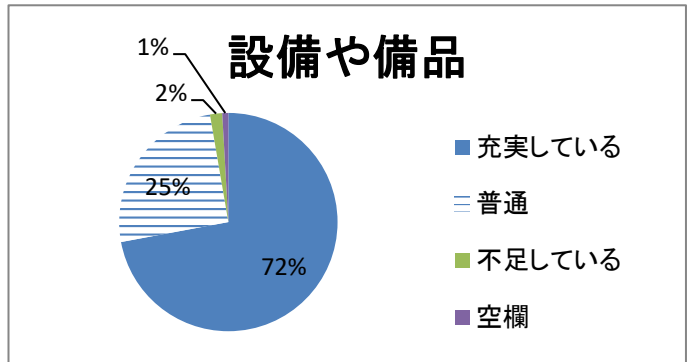

設備や備品について	組数
充実している	80
普通	28
不足している	2
空欄	1
合計	111

※必要な「設備・備品」や改善場所など(別紙参照)