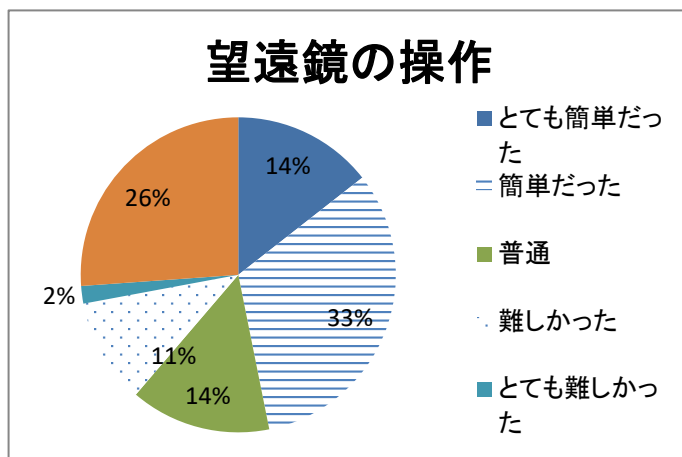

令和元年度「星のコテージ」アンケート集計

アンケート総数108 組

コテージ	組数
セレス	33
パラス	25
ジュノー	15
アストラエア	38
合計	111

夜のイベント	組数
天体観察会	69
プラネタリウム	42
プラネ・フリー観望	0
合計	111

サブ天文台の評価	組数
とても良かった	79
良かった	26
普通	3
あまり良くなかった	0
良くなかった	1
空欄	2
合計	111

利用するきっかけ	組数
以前利用してよかったので	39
パンフレットを見て	10
ホームページを見て	26
知人や友人から	24
その他	11
空欄	1
合計	111

その他(※別紙参照)

利用回数	組数
初めて	68
2回目	19
3回以上	23
空欄	1
合計	111

使用コテージ

夜イベント

サブの評価

きっかけ

利用回数

利用するにあたり重視したこと(複数回答)	組数
望遠鏡が使える	95
施設や備品が充実	37
自然が豊か	35
貸切だから	70
その他	3

その他※(別紙参照)

設備や備品について	組数
充実している	80
普通	28
不足している	2
空欄	1
合計	111

※必要な「設備・備品」や改善場所など(別紙参照)

利用金額について	組数
高い	9
妥当	93
安い	6
空欄	3
合計	111

掃除の状況について	組数
良好	102
普通	8
良くない	1
空欄	0
合計	111

お気づきの箇所(別紙参照)

また宿泊したいと思うか?	組数
思う	108
あまり思わない	1
空欄	2
合計	111

望遠鏡の仕様説明を行った職員の対応	組数
良かった	83
普通	4
良くなかった	0
使用なし	0
空欄	24
合計	111

ご意見(別紙参照)

望遠鏡の操作	組数
とても簡単だった	16
簡単だった	36
普通	16
難しかった	12
とても難しかった	2
空欄	29
合計	111

ご感想(※別紙参照)

望遠鏡の使用時間	組数
1時間未満	13
1時間～2時間未満	17
2時間～3時間未満	25
4時間以上	27
使用なし	2
空欄	27
合計	111