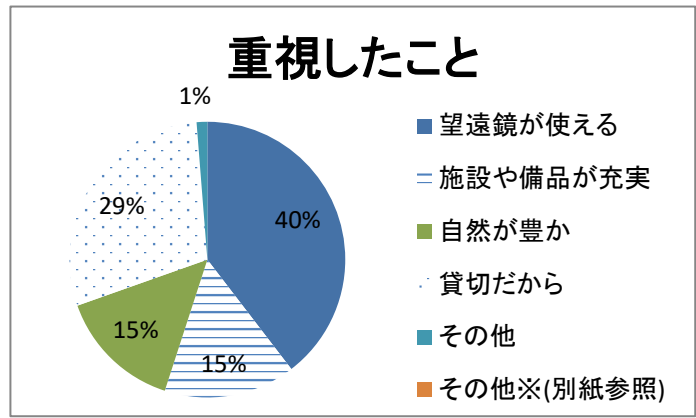

利用するにあたり重視したこと(複数回答)	組数
望遠鏡が使える	95
施設や備品が充実	37
自然が豊か	35
貸切だから	70
その他	3

その他※(別紙参照)