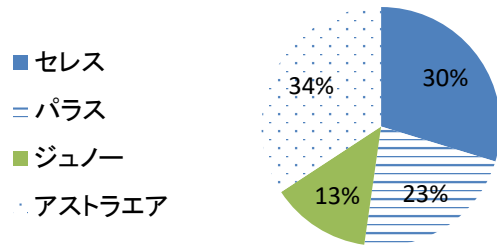

令和元年度「星のコテージ」アンケート集計

アンケート総数108 組

コテージ	組数
セレス	33
パラス	25
ジュノー	15
アストラエア	38
合計	111

夜のイベント	組数
天体観察会	69
プラネタリウム	42
プラネ・フリー観望	0
合計	111

サブ天文台の評価	組数
とても良かった	79
良かった	26
普通	3
あまり良くなかった	0
良くなかった	1
空欄	2
合計	111

利用するきっかけ	組数
以前利用してよかったので	39
パンフレットを見て	10
ホームページを見て	26
知人や友人から	24
その他	11
空欄	1
合計	111

その他(※別紙参照)

利用回数	組数
初めて	68
2回目	19
3回以上	23
空欄	1
合計	111

使用コテージ

夜イベント

サブの評価

きっかけ

利用回数

利用するにあたり重視したこと(複数回答)	組数
望遠鏡が使える	95
施設や備品が充実	37
自然が豊か	35
貸切だから	70
その他	3