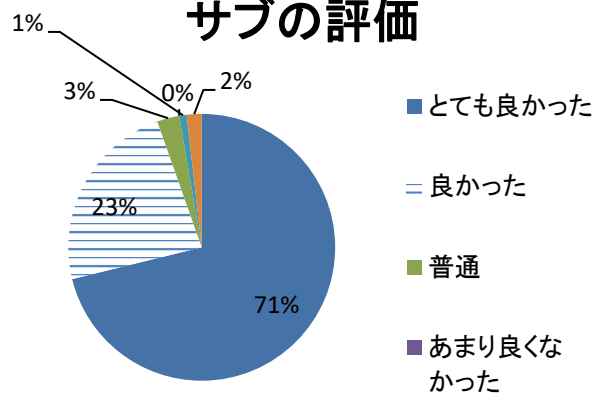

令和元年度「星のコテージ」アンケート集計

アンケート総数108 組

コテージ	組数
セレス	33
パラス	25
ジュノー	15
アストラエア	38
合計	111

夜のイベント	組数
天体観察会	69
プラネタリウム	42
プラネ・フリー観望	0
合計	111

サブ天文台の評価	組数
とても良かった	79
良かった	26
普通	3
あまり良くなかった	0
良くなかった	1
空欄	2
合計	111

利用するきっかけ	組数
以前利用してよかったので	39
パンフレットを見て	10
ホームページを見て	26
知人や友人から	24
その他	11
空欄	1
合計	111

その他(※別紙参照)

利用回数	組数
初めて	68
2回目	19
3回以上	23
空欄	1
合計	111

使用コテージ

夜イベント

サブの評価

きっかけ

利用回数

利用するにあたり重視したこと(複数回答)	組数
望遠鏡が使える	95
施設や備品が充実	37
自然が豊か	35
貸切だから	70
その他	3