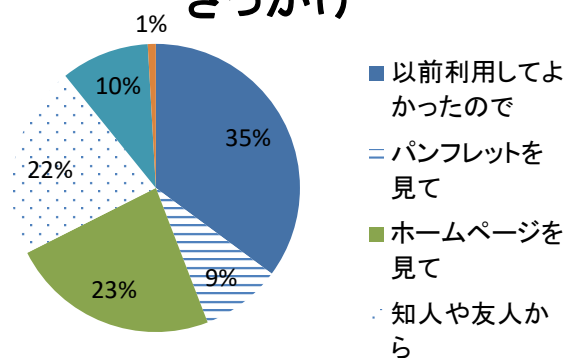

令和元年度「星のコテージ」アンケート集計

アンケート総数108 組

コテージ	組数
セレス	33
パラス	25
ジュノー	15
アストラエア	38
合計	111

夜のイベント	組数
天体観察会	69
プラネタリウム	42
プラネ・フリー観望	0
合計	111

サブ天文台の評価	組数
とても良かった	79
良かった	26
普通	3
あまり良くなかった	0
良くなかった	1
空欄	2
合計	111

利用するきっかけ	組数
以前利用してよかったので	39
パンフレットを見て	10
ホームページを見て	26
知人や友人から	24
その他	11
空欄	1
合計	111

その他(※別紙参照)

利用回数	組数
初めて	68
2回目	19
3回以上	23
空欄	1
合計	111

使用コテージ

夜イベント

サブの評価

きっかけ

利用回数

利用するにあたり重視したこと(複数回答)	組数
望遠鏡が使える	95
施設や備品が充実	37
自然が豊か	35
貸切だから	70
その他	3