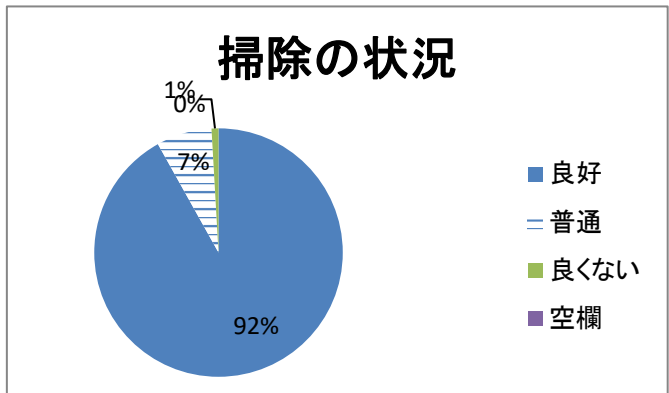

令和元年度「星のコテージ」アンケート集計

アンケート総数108 組

コテージ	組数
セレス	33
パラス	25
ジュノー	15
アストラエア	38
合計	111

夜のイベント	組数
天体観察会	69
プラネタリウム	42
プラネ・フリー観望	0
合計	111

サブ天文台の評価	組数
とても良かった	79
良かった	26
普通	3
あまり良くなかった	0
良くなかった	1
空欄	2
合計	111

利用するきっかけ	組数
以前利用してよかったので	39
パンフレットを見て	10
ホームページを見て	26
知人や友人から	24
その他	11
空欄	1
合計	111

その他(※別紙参照)

利用回数	組数
初めて	68
2回目	19
3回以上	23
空欄	1
合計	111

使用コテージ

夜イベント

サブの評価

きっかけ

利用回数

利用するにあたり重視したこと(複数回答)	組数
望遠鏡が使える	95
施設や備品が充実	37
自然が豊か	35
貸切だから	70
その他	3

その他※(別紙参照)

設備や備品について	組数
充実している	80
普通	28
不足している	2
空欄	1
合計	111

※必要な「設備・備品」や改善場所など(別紙参照)

利用金額について	組数
高い	9
妥当	93
安い	6
空欄	3
合計	111

掃除の状況について	組数
良好	102
普通	8
良くない	1
空欄	0
合計	111

お気づきの箇所(別紙参照)

また宿泊したいと思うか?	組数
思う	108
あまり思わない	1
空欄	2
合計	111

望遠鏡の仕様説明を行った職員の対応	組数
良かった	83
普通	4
良くなかった	0
使用なし	0
空欄	24
合計	111

ご意見(別紙参照)

望遠鏡の操作	組数
とても簡単だった	16
簡単だった	36
普通	16
難しかった	12
とても難しかった	2
空欄	29
合計	111

ご感想(※別紙参照)

望遠鏡の使用時間	組数
1時間未満	13
1時間～2時間未満	17
2時間～3時間未満	25
4時間以上	27
使用なし	2
空欄	27
合計	111