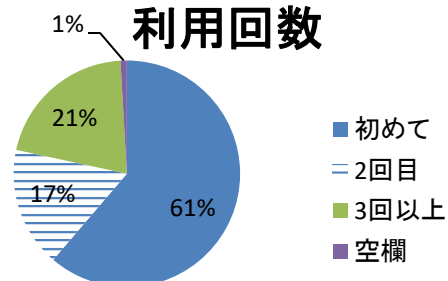

令和元年度「星のコテージ」アンケート集計

アンケート総数108 組

コテージ	組数
セレス	33
パラス	25
ジュノー	15
アストラエア	38
合計	111

夜のイベント	組数
天体観察会	69
プラネタリウム	42
プラネ・フリー観望	0
合計	111

サブ天文台の評価	組数
とても良かった	79
良かった	26
普通	3
あまり良くなかった	0
良くなかった	1
空欄	2
合計	111

利用するきっかけ	組数
以前利用してよかったので	39
パンフレットを見て	10
ホームページを見て	26
知人や友人から	24
その他	11
空欄	1
合計	111

その他(※別紙参照)

利用回数	組数
初めて	68
2回目	19
3回以上	23
空欄	1
合計	111

使用コテージ

夜イベント

サブの評価

きっかけ

利用回数

利用するにあたり重視したこと(複数回答)	組数
望遠鏡が使える	95
施設や備品が充実	37
自然が豊か	35
貸切だから	70
その他	3