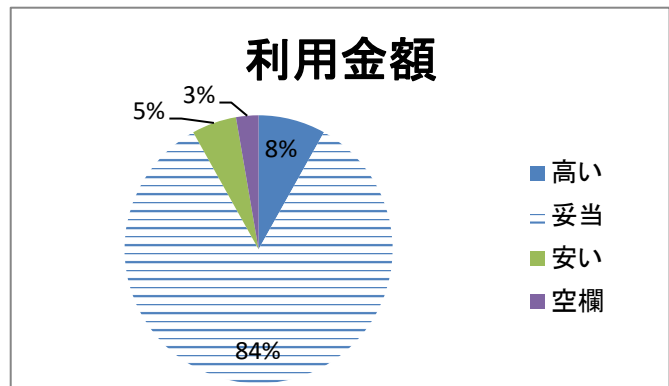

利用金額について	組数
高い	9
妥当	93
安い	6
空欄	3
合計	111

掃除の状況について	組数
良好	102
普通	8
良くない	1
空欄	0
合計	111

お気づきの箇所(別紙参照)