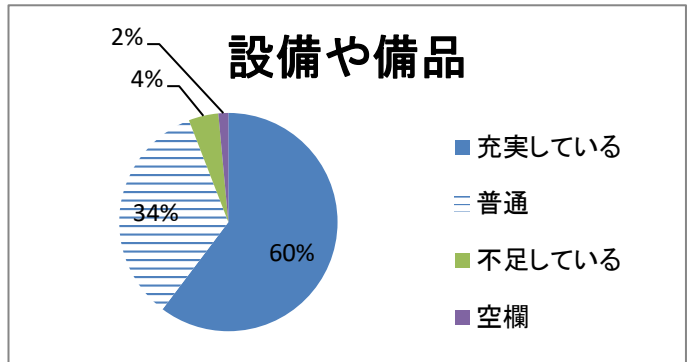

設備や備品について	組数
充実している	41
普通	23
不足している	3
空欄	1
合計	68

※必要な「設備・備品」や改善場所など(別紙参照)