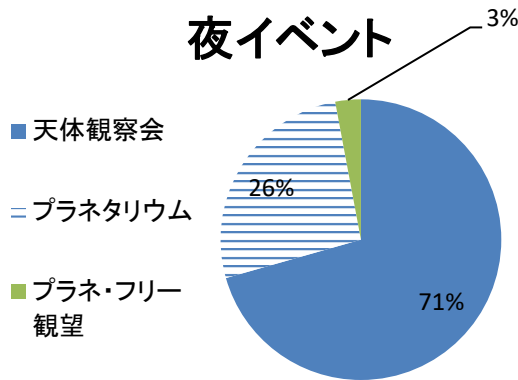

令和3年度「星のコテージ」アンケート集計

アンケート総数 組

コテージ	組数
セレス	18
パラス	16
ジュノー	15
アストラエア	19
合計	68

夜のイベント	組数
天体観察会	48
プラネタリウム	18
プラネ・フリー観望	2
合計	68

星のコテージの評価	組数
とても良かった	44
良かった	20
普通	2
あまり良くなかった	1
良くなかった	0
空欄	1
合計	68

利用するきっかけ	組数
以前利用してよかったので	14
パンフレットを見て	5
ホームページを見て	28
知人や友人から	11
その他	10
空欄	0
合計	68

その他(※別紙参照)

利用回数	組数
初めて	50
2回目	6
3回以上	12
空欄	0
合計	68

使用コテージ

夜イベント

評価

きっかけ

利用回数

利用するにあたり重視したこと(複数回答)	組数
望遠鏡が使える	63
施設や備品が充実	9
自然が豊か	25
貸切だから	32
その他	1