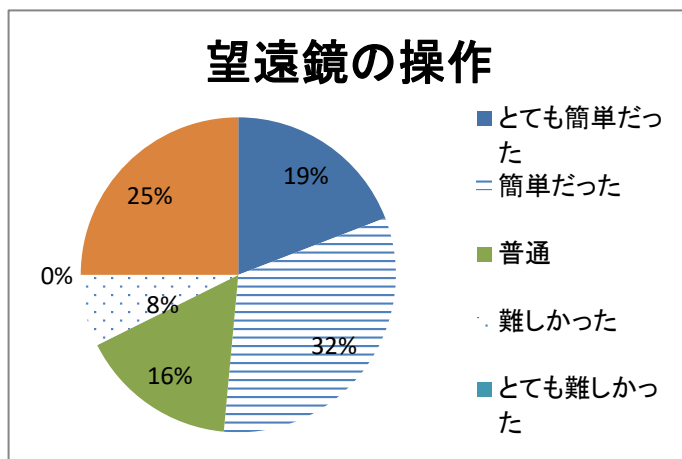

令和3年度「星のコテージ」アンケート集計

アンケート総数 組

コテージ	組数
セレス	18
パラス	16
ジュノー	15
アストラエア	19
合計	68

夜のイベント	組数
天体観察会	48
プラネタリウム	18
プラネ・フリー観望	2
合計	68

星のコテージの評価	組数
とても良かった	44
良かった	20
普通	2
あまり良くなかった	1
良くなかった	0
空欄	1
合計	68

利用するきっかけ	組数
以前利用してよかったので	14
パンフレットを見て	5
ホームページを見て	28
知人や友人から	11
その他	10
空欄	0
合計	68

その他(※別紙参照)

利用回数	組数
初めて	50
2回目	6
3回以上	12
空欄	0
合計	68

使用コテージ

夜イベント

評価

きっかけ

利用回数

利用するにあたり重視したこと(複数回答)	組数
望遠鏡が使える	63
施設や備品が充実	9
自然が豊か	25
貸切だから	32
その他	1

その他※(別紙参照)

設備や備品について	組数
充実している	41
普通	23
不足している	3
空欄	1
合計	68

※必要な「設備・備品」や改善場所など(別紙参照)

利用金額について	組数
高い	9
妥当	51
安い	5
空欄	3
合計	68

掃除の状況について	組数
良好	55
普通	13
良くない	0
空欄	0
合計	68

お気づきの箇所(別紙参照)

また宿泊したいと思うか?	組数
思う	66
あまり思わない	1
空欄	1
合計	68

望遠鏡の仕様説明を行った職員の対応	組数
良かった	52
普通	2
良くなかった	0
使用なし	0
空欄	14
合計	68

ご意見(別紙参照)

望遠鏡の操作	組数
とても簡単だった	13
簡単だった	22
普通	11
難しかった	5
とても難しかった	0
空欄	17
合計	68

ご感想(※別紙参照)

望遠鏡の使用時間	組数
1時間未満	8
1時間～2時間未満	20
2時間～3時間未満	12
4時間以上	11
使用なし	2
空欄	15
合計	68