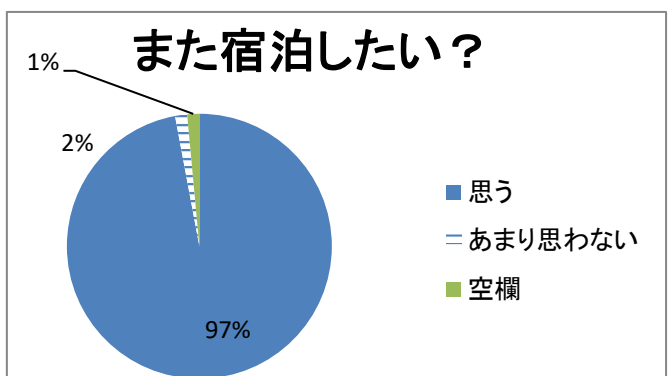

令和3年度「星のコテージ」アンケート集計

アンケート総数 組

コテージ	組数
セレス	18
パラス	16
ジュノー	15
アストラエア	19
合計	68

夜のイベント	組数
天体観察会	48
プラネタリウム	18
プラネ・フリー観望	2
合計	68

星のコテージの評価	組数
とても良かった	44
良かった	20
普通	2
あまり良くなかった	1
良くなかった	0
空欄	1
合計	68

利用するきっかけ	組数
以前利用してよかったので	14
パンフレットを見て	5
ホームページを見て	28
知人や友人から	11
その他	10
空欄	0
合計	68

その他(※別紙参照)

利用回数	組数
初めて	50
2回目	6
3回以上	12
空欄	0
合計	68

使用コテージ

夜イベント

評価

きっかけ

利用回数

利用するにあたり重視したこと(複数回答)	組数
望遠鏡が使える	63
施設や備品が充実	9
自然が豊か	25
貸切だから	32
その他	1

その他※(別紙参照)

設備や備品について	組数
充実している	41
普通	23
不足している	3
空欄	1
合計	68

※必要な「設備・備品」や改善場所など(別紙参照)

利用金額について	組数
高い	9
妥当	51
安い	5
空欄	3
合計	68

掃除の状況について	組数
良好	55
普通	13
良くない	0
空欄	0
合計	68

お気づきの箇所(別紙参照)

また宿泊したいと思うか?	組数
思う	66
あまり思わない	1
空欄	1
合計	68

望遠鏡の仕様説明を行った職員の対応	組数
良かった	52
普通	2
良くなかった	0
使用なし	0
空欄	14
合計	68

ご意見(別紙参照)

望遠鏡の操作	組数
とても簡単だった	13
簡単だった	22
普通	11
難しかった	5
とても難しかった	0
空欄	17
合計	68

ご感想(※別紙参照)

望遠鏡の使用時間	組数
1時間未満	8
1時間～2時間未満	20
2時間～3時間未満	12
4時間以上	11
使用なし	2
空欄	15
合計	68