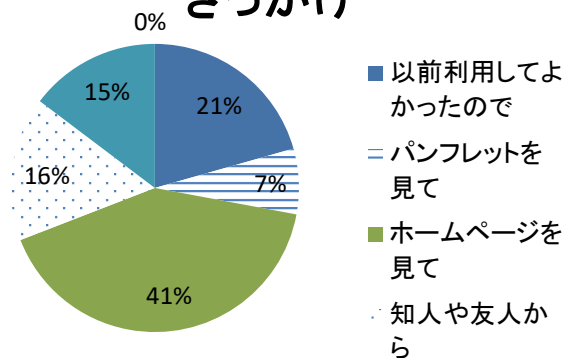

令和3年度「星のコテージ」アンケート集計

アンケート総数 組

コテージ	組数
セレス	18
パラス	16
ジュノー	15
アストラエア	19
合計	68

夜のイベント	組数
天体観察会	48
プラネタリウム	18
プラネ・フリー観望	2
合計	68

星のコテージの評価	組数
とても良かった	44
良かった	20
普通	2
あまり良くなかった	1
良くなかった	0
空欄	1
合計	68

利用するきっかけ	組数
以前利用してよかったので	14
パンフレットを見て	5
ホームページを見て	28
知人や友人から	11
その他	10
空欄	0
合計	68

その他(※別紙参照)

利用回数	組数
初めて	50
2回目	6
3回以上	12
空欄	0
合計	68

使用コテージ

夜イベント

評価

きっかけ

利用回数

利用するにあたり重視したこと(複数回答)	組数
望遠鏡が使える	63
施設や備品が充実	9
自然が豊か	25
貸切だから	32
その他	1