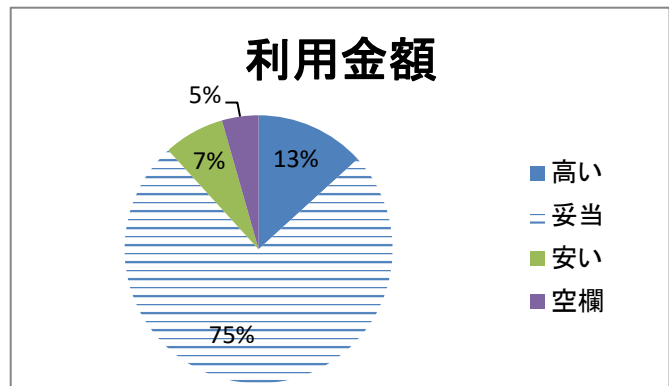

利用金額について	組数
高い	9
妥当	51
安い	5
空欄	3
合計	68

掃除の状況について	組数
良好	55
普通	13
良くない	0
空欄	0
合計	68

お気づきの箇所(別紙参照)