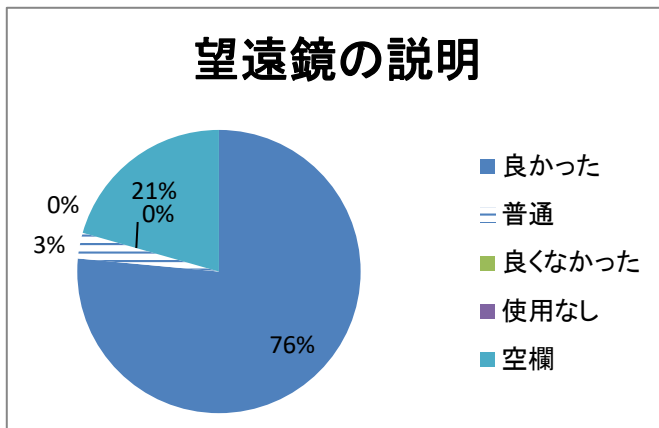

令和3年度「星のコテージ」アンケート集計

アンケート総数 組

コテージ	組数
セレス	18
パラス	16
ジュノー	15
アストラエア	19
合計	68

夜のイベント	組数
天体観察会	48
プラネタリウム	18
プラネ・フリー観望	2
合計	68

星のコテージの評価	組数
とても良かった	44
良かった	20
普通	2
あまり良くなかった	1
良くなかった	0
空欄	1
合計	68

利用するきっかけ	組数
以前利用してよかったので	14
パンフレットを見て	5
ホームページを見て	28
知人や友人から	11
その他	10
空欄	0
合計	68

その他(※別紙参照)

利用回数	組数
初めて	50
2回目	6
3回以上	12
空欄	0
合計	68

使用コテージ

夜イベント

評価

きっかけ

利用回数

利用するにあたり重視したこと(複数回答)	組数
望遠鏡が使える	63
施設や備品が充実	9
自然が豊か	25
貸切だから	32
その他	1

その他※(別紙参照)

設備や備品について	組数
充実している	41
普通	23
不足している	3
空欄	1
合計	68

※必要な「設備・備品」や改善場所など(別紙参照)

利用金額について	組数
高い	9
妥当	51
安い	5
空欄	3
合計	68

掃除の状況について	組数
良好	55
普通	13
良くない	0
空欄	0
合計	68

お気づきの箇所(別紙参照)

また宿泊したいと思うか?	組数
思う	66
あまり思わない	1
空欄	1
合計	68

望遠鏡の仕様説明を行った職員の対応	組数
良かった	52
普通	2
良くなかった	0
使用なし	0
空欄	14
合計	68

ご意見(別紙参照)

望遠鏡の操作	組数
とても簡単だった	13
簡単だった	22
普通	11
難しかった	5
とても難しかった	0
空欄	17
合計	68

ご感想(※別紙参照)

望遠鏡の使用時間	組数
1時間未満	8
1時間～2時間未満	20
2時間～3時間未満	12
4時間以上	11
使用なし	2
空欄	15
合計	68