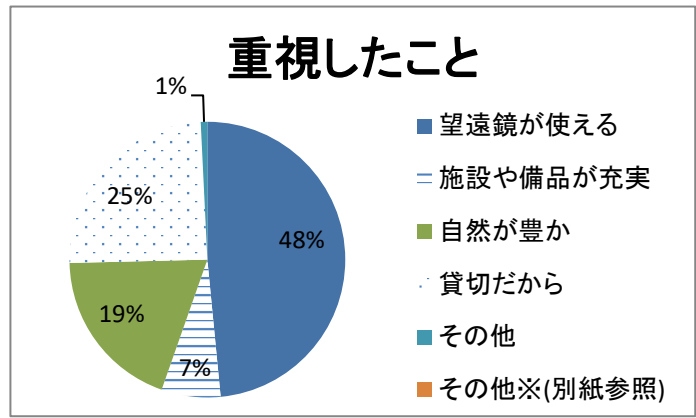

利用するにあたり重視したこと(複数回答)	組数
望遠鏡が使える	63
施設や備品が充実	9
自然が豊か	25
貸切だから	32
その他	1

その他※(別紙参照)