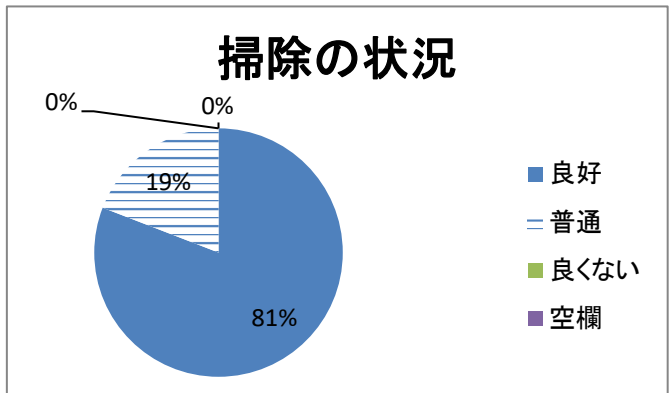

令和3年度「星のコテージ」アンケート集計

アンケート総数 組

コテージ	組数
セレス	18
パラス	16
ジュノー	15
アストラエア	19
合計	68

夜のイベント	組数
天体観察会	48
プラネタリウム	18
プラネ・フリー観望	2
合計	68

星のコテージの評価	組数
とても良かった	44
良かった	20
普通	2
あまり良くなかった	1
良くなかった	0
空欄	1
合計	68

利用するきっかけ	組数
以前利用してよかったので	14
パンフレットを見て	5
ホームページを見て	28
知人や友人から	11
その他	10
空欄	0
合計	68

その他(※別紙参照)

利用回数	組数
初めて	50
2回目	6
3回以上	12
空欄	0
合計	68

使用コテージ

夜イベント

評価

きっかけ

利用回数

利用するにあたり重視したこと(複数回答)	組数
望遠鏡が使える	63
施設や備品が充実	9
自然が豊か	25
貸切だから	32
その他	1

その他※(別紙参照)

設備や備品について	組数
充実している	41
普通	23
不足している	3
空欄	1
合計	68

※必要な「設備・備品」や改善場所など(別紙参照)

利用金額について	組数
高い	9
妥当	51
安い	5
空欄	3
合計	68

掃除の状況について	組数
良好	55
普通	13
良くない	0
空欄	0
合計	68

お気づきの箇所(別紙参照)

また宿泊したいと思うか?	組数
思う	66
あまり思わない	1
空欄	1
合計	68

望遠鏡の仕様説明を行った職員の対応	組数
良かった	52
普通	2
良くなかった	0
使用なし	0
空欄	14
合計	68

ご意見(別紙参照)

望遠鏡の操作	組数
とても簡単だった	13
簡単だった	22
普通	11
難しかった	5
とても難しかった	0
空欄	17
合計	68

ご感想(※別紙参照)

望遠鏡の使用時間	組数
1時間未満	8
1時間～2時間未満	20
2時間～3時間未満	12
4時間以上	11
使用なし	2
空欄	15
合計	68