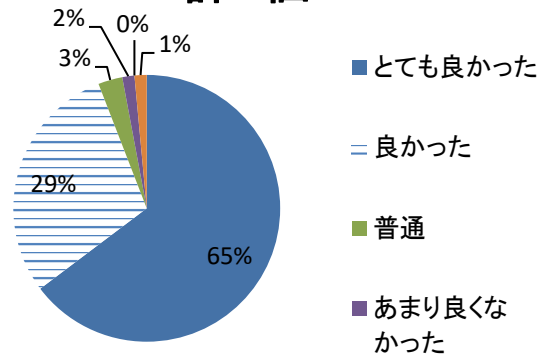

令和3年度「星のコテージ」アンケート集計

アンケート総数 組

コテージ	組数
セレス	18
パラス	16
ジュノー	15
アストラエア	19
合計	68

夜のイベント	組数
天体観察会	48
プラネタリウム	18
プラネ・フリー観望	2
合計	68

星のコテージの評価	組数
とても良かった	44
良かった	20
普通	2
あまり良くなかった	1
良くなかった	0
空欄	1
合計	68

利用するきっかけ	組数
以前利用してよかったので	14
パンフレットを見て	5
ホームページを見て	28
知人や友人から	11
その他	10
空欄	0
合計	68

その他(※別紙参照)

利用回数	組数
初めて	50
2回目	6
3回以上	12
空欄	0
合計	68

使用コテージ

夜イベント

評価

きっかけ

利用回数

利用するにあたり重視したこと(複数回答)	組数
望遠鏡が使える	63
施設や備品が充実	9
自然が豊か	25
貸切だから	32
その他	1