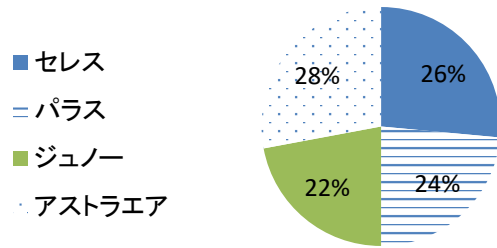

令和3年度「星のコテージ」アンケート集計

アンケート総数 組

コテージ	組数
セレス	18
パラス	16
ジュノー	15
アストラエア	19
合計	68

夜のイベント	組数
天体観察会	48
プラネタリウム	18
プラネ・フリー観望	2
合計	68

星のコテージの評価	組数
とても良かった	44
良かった	20
普通	2
あまり良くなかった	1
良くなかった	0
空欄	1
合計	68

利用するきっかけ	組数
以前利用してよかったので	14
パンフレットを見て	5
ホームページを見て	28
知人や友人から	11
その他	10
空欄	0
合計	68

その他(※別紙参照)

利用回数	組数
初めて	50
2回目	6
3回以上	12
空欄	0
合計	68

使用コテージ

夜イベント

評価

きっかけ

利用回数

利用するにあたり重視したこと(複数回答)	組数
望遠鏡が使える	63
施設や備品が充実	9
自然が豊か	25
貸切だから	32
その他	1