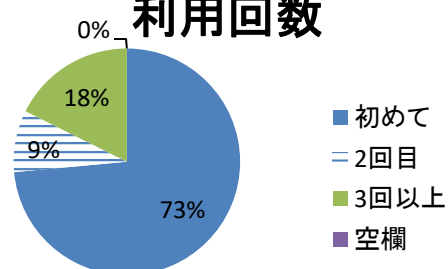

令和3年度「星のコテージ」アンケート集計

アンケート総数 組

コテージ	組数
セレス	18
パラス	16
ジュノー	15
アストラエア	19
合計	68

夜のイベント	組数
天体観察会	48
プラネタリウム	18
プラネ・フリー観望	2
合計	68

星のコテージの評価	組数
とても良かった	44
良かった	20
普通	2
あまり良くなかった	1
良くなかった	0
空欄	1
合計	68

利用するきっかけ	組数
以前利用してよかったので	14
パンフレットを見て	5
ホームページを見て	28
知人や友人から	11
その他	10
空欄	0
合計	68

その他(※別紙参照)

利用回数	組数
初めて	50
2回目	6
3回以上	12
空欄	0
合計	68

使用コテージ

夜イベント

評価

きっかけ

利用回数

利用するにあたり重視したこと(複数回答)	組数
望遠鏡が使える	63
施設や備品が充実	9
自然が豊か	25
貸切だから	32
その他	1