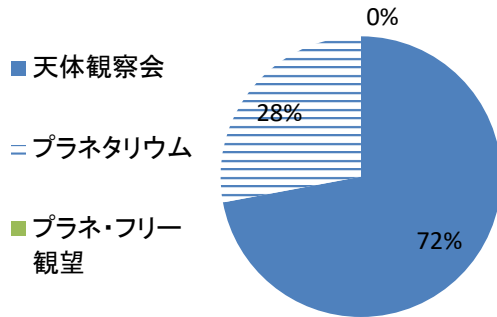

| 天体宿泊施設・星のコテージの評価 | 組数 |
|------------------|----|
| とても良かった | 40 |
| 良かった | 24 |
| 普通 | 4 |
| あまり良くなかった | 0 |
| 良くなかった | 0 |
| 空欄 | 0 |
| 合計 | 68 |

| 利用するきっかけ | 組数 |
|--------------|----|
| 以前利用してよかったので | 31 |
| パンフレットを見て | 4 |
| ホームページを見て | 20 |
| 知人や友人から | 8 |
| その他 | 4 |
| 空欄 | 0 |
| 合計 | 67 |

その他(※別紙参照)

| 利用回数 | 組数 |
|------|----|
| 初めて | 34 |
| 2回目 | 14 |
| 3回以上 | 20 |
| 空欄 | 0 |
| 合計 | 68 |

使用宿泊施設

夜イベント

評価

きっかけ

利用回数

| 利用するにあたり重視したこと(複数回答) | 組数 |
|----------------------|----|
| 望遠鏡が使える | 66 |
| 施設や備品が充実 | 26 |
| 自然が豊か | 25 |
| 貸切だから | 38 |
| その他 | 0 |