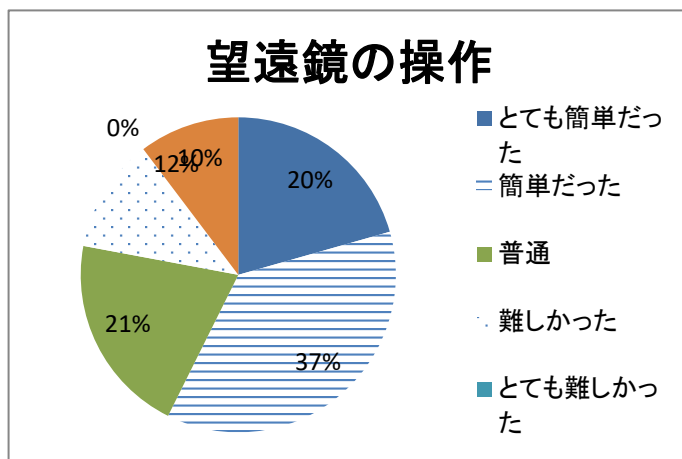

望遠鏡の仕様説明を行った職員の対応	組数
良かった	56
普通	7
良くなかった	0
使用なし	0
空欄	5
合計	68

ご意見(別紙参照)

望遠鏡の操作	組数
とても簡単だった	14
簡単だった	25
普通	14
難しかった	8
とても難しかった	0
空欄	7
合計	68

ご感想(※別紙参照)

望遠鏡の使用時間	組数
1時間未満	11
1時間～2時間未満	18
2時間～3時間未満	12
4時間以上	19
使用なし	1
空欄	5
合計	66