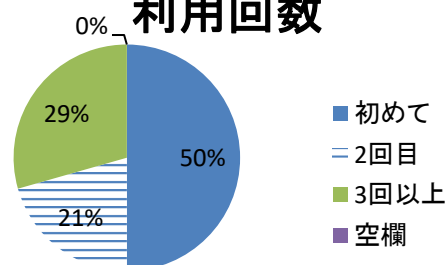

その他(※別紙参照)

| 利用回数 | 組数 |
|------|----|
| 初めて | 34 |
| 2回目 | 14 |
| 3回以上 | 20 |
| 空欄 | 0 |
| 合計 | 68 |

使用宿泊施設

夜イベント

評価

きっかけ

利用回数

| 利用するにあたり重視したこと(複数回答) | 組数 |
|----------------------|----|
| 望遠鏡が使える | 66 |
| 施設や備品が充実 | 26 |
| 自然が豊か | 25 |
| 貸切だから | 38 |
| その他 | 0 |