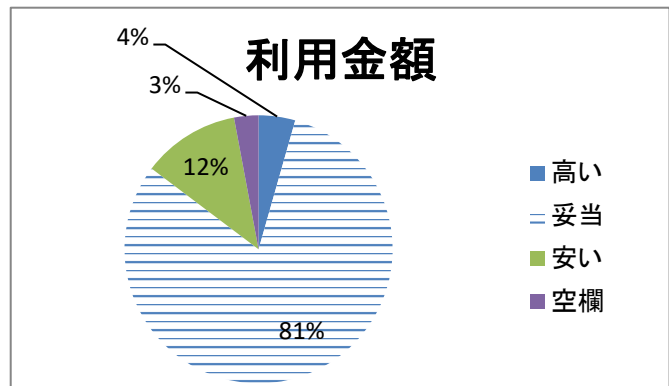

利用金額について	組数
高い	3
妥当	55
安い	8
空欄	2
合計	68

掃除の状況について	組数
良好	59
普通	9
良くない	0
空欄	0
合計	68

お気づきの箇所(別紙参照)