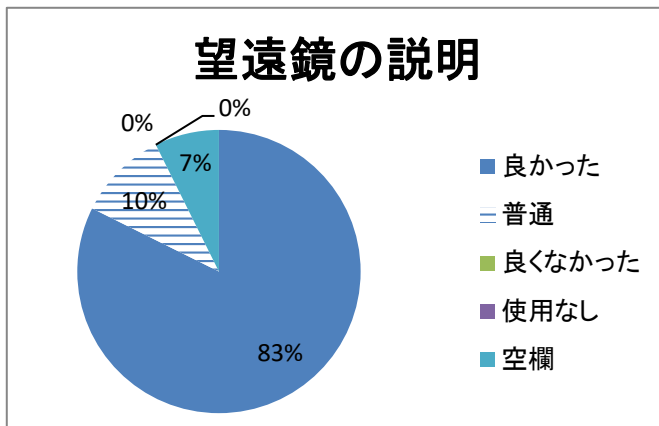

望遠鏡の仕様説明を行った職員の対応	組数
良かった	56
普通	7
良くなかった	0
使用なし	0
空欄	5
合計	68

ご意見(別紙参照)

望遠鏡の操作	組数
とても簡単だった	14
簡単だった	25
普通	14
難しかった	8
とても難しかった	0
空欄	7
合計	68

ご感想(※別紙参照)