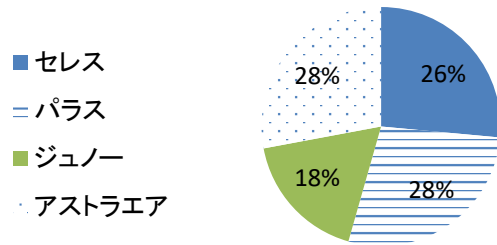

令和4年度「天体宿泊施設」アンケート集計

アンケート総数68 組

天体宿泊施設・星のコテージ	組数
セレス	18
パラス	19
ジュノー	12
アストラエア	19
合計	68

夜のイベント	組数
天体観察会	49
プラネタリウム	19
プラネ・フリー観望	0
合計	68

天体宿泊施設・星のコテージの評価	組数
とても良かった	40
良かった	24
普通	4
あまり良くなかった	0
良くなかった	0
空欄	0
合計	68

利用するきっかけ	組数
以前利用してよかったので	31
パンフレットを見て	4
ホームページを見て	20
知人や友人から	8
その他	4
空欄	0
合計	67

その他(※別紙参照)

利用回数	組数
初めて	34
2回目	14
3回以上	20
空欄	0
合計	68

使用宿泊施設