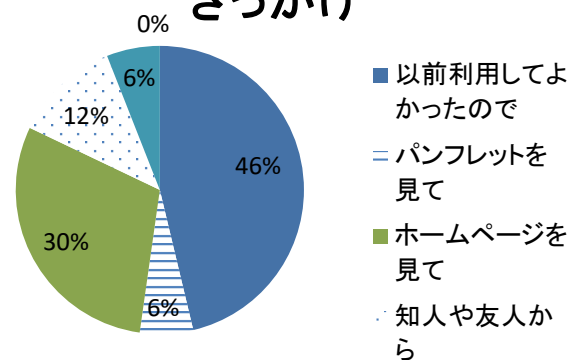

| 天体宿泊施設・星のコテージの評価 | 組数 |
|------------------|----|
| とても良かった | 40 |
| 良かった | 24 |
| 普通 | 4 |
| あまり良くなかった | 0 |
| 良くなかった | 0 |
| 空欄 | 0 |
| 合計 | 68 |

| 利用するきっかけ | 組数 |
|--------------|----|
| 以前利用してよかったので | 31 |
| パンフレットを見て | 4 |
| ホームページを見て | 20 |
| 知人や友人から | 8 |
| その他 | 4 |
| 空欄 | 0 |
| 合計 | 67 |

その他(※別紙参照)

| 利用回数 | 組数 |
|------|----|
| 初めて | 34 |
| 2回目 | 14 |
| 3回以上 | 20 |
| 空欄 | 0 |
| 合計 | 68 |

使用宿泊施設

夜イベント

評価

きっかけ

利用回数

| 利用するにあたり重視したこと(複数回答) | 組数 |
|----------------------|----|
| 望遠鏡が使える | 66 |
| 施設や備品が充実 | 26 |
| 自然が豊か | 25 |
| 貸切だから | 38 |
| その他 | 0 |