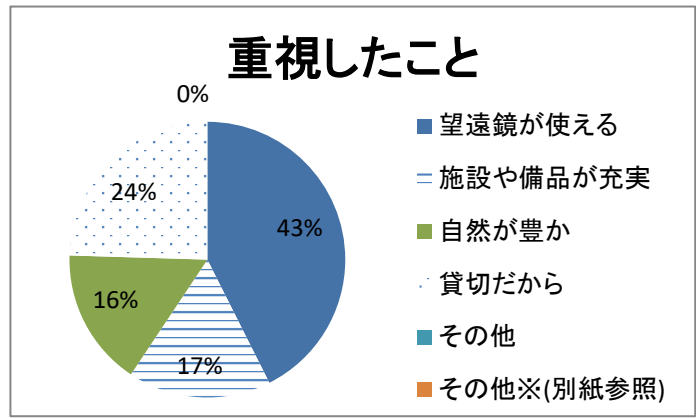

利用するにあたり重視したこと(複数回答)	組数
望遠鏡が使える	66
施設や備品が充実	26
自然が豊か	25
貸切だから	38
その他	0

その他※(別紙参照)