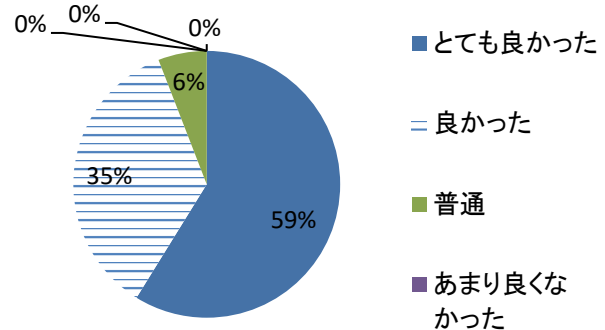

その他(※別紙参照)

| 利用回数 | 組数 |
|------|----|
| 初めて | 34 |
| 2回目 | 14 |
| 3回以上 | 20 |
| 空欄 | 0 |
| 合計 | 68 |

使用宿泊施設

夜イベント

評価

きっかけ

利用回数

| 利用するにあたり重視したこと(複数回答) | 組数 |
|----------------------|----|
| 望遠鏡が使える | 66 |
| 施設や備品が充実 | 26 |
| 自然が豊か | 25 |
| 貸切だから | 38 |
| その他 | 0 |