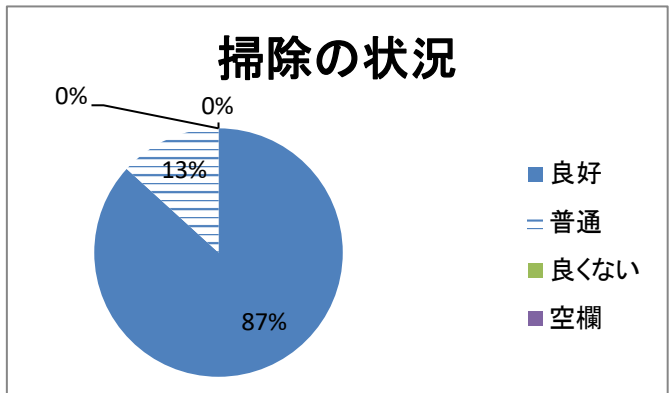

利用するにあたり重視したこと(複数回答)	組数
望遠鏡が使える	66
施設や備品が充実	26
自然が豊か	25
貸切だから	38
その他	0

その他※(別紙参照)

設備や備品について	組数
充実している	53
普通	14
不足している	1
空欄	0
合計	68

※必要な「設備・備品」や改善場所など(別紙参照)

利用金額について	組数
高い	3
妥当	55
安い	8
空欄	2
合計	68

掃除の状況について	組数
良好	59
普通	9
良くない	0
空欄	0
合計	68

お気づきの箇所(別紙参照)

また宿泊したいと思うか?	組数
思う	68
あまり思わない	0
空欄	0
合計	68