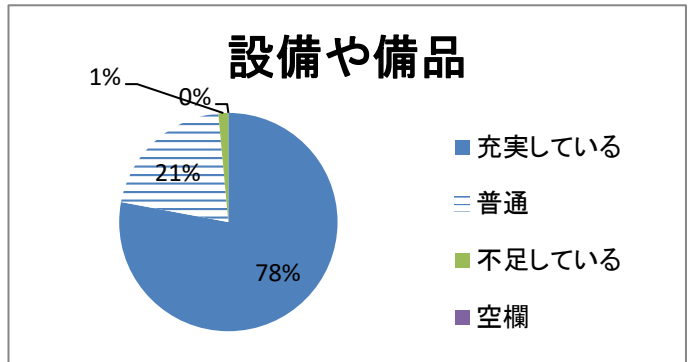

設備や備品について	組数
充実している	53
普通	14
不足している	1
空欄	0
合計	68

※必要な「設備・備品」や改善場所など(別紙参照)