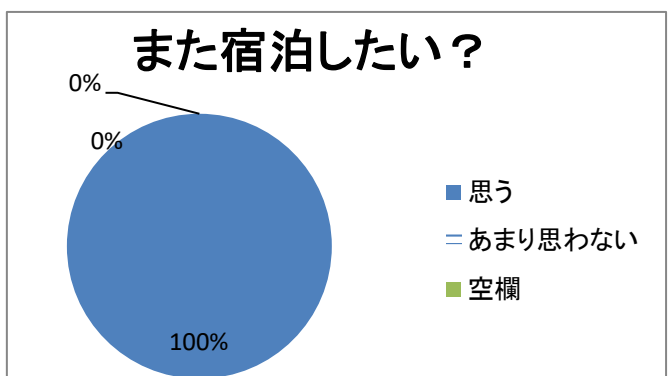

また宿泊したいと思うか?	組数
思う	68
あまり思わない	0
空欄	0
合計	68