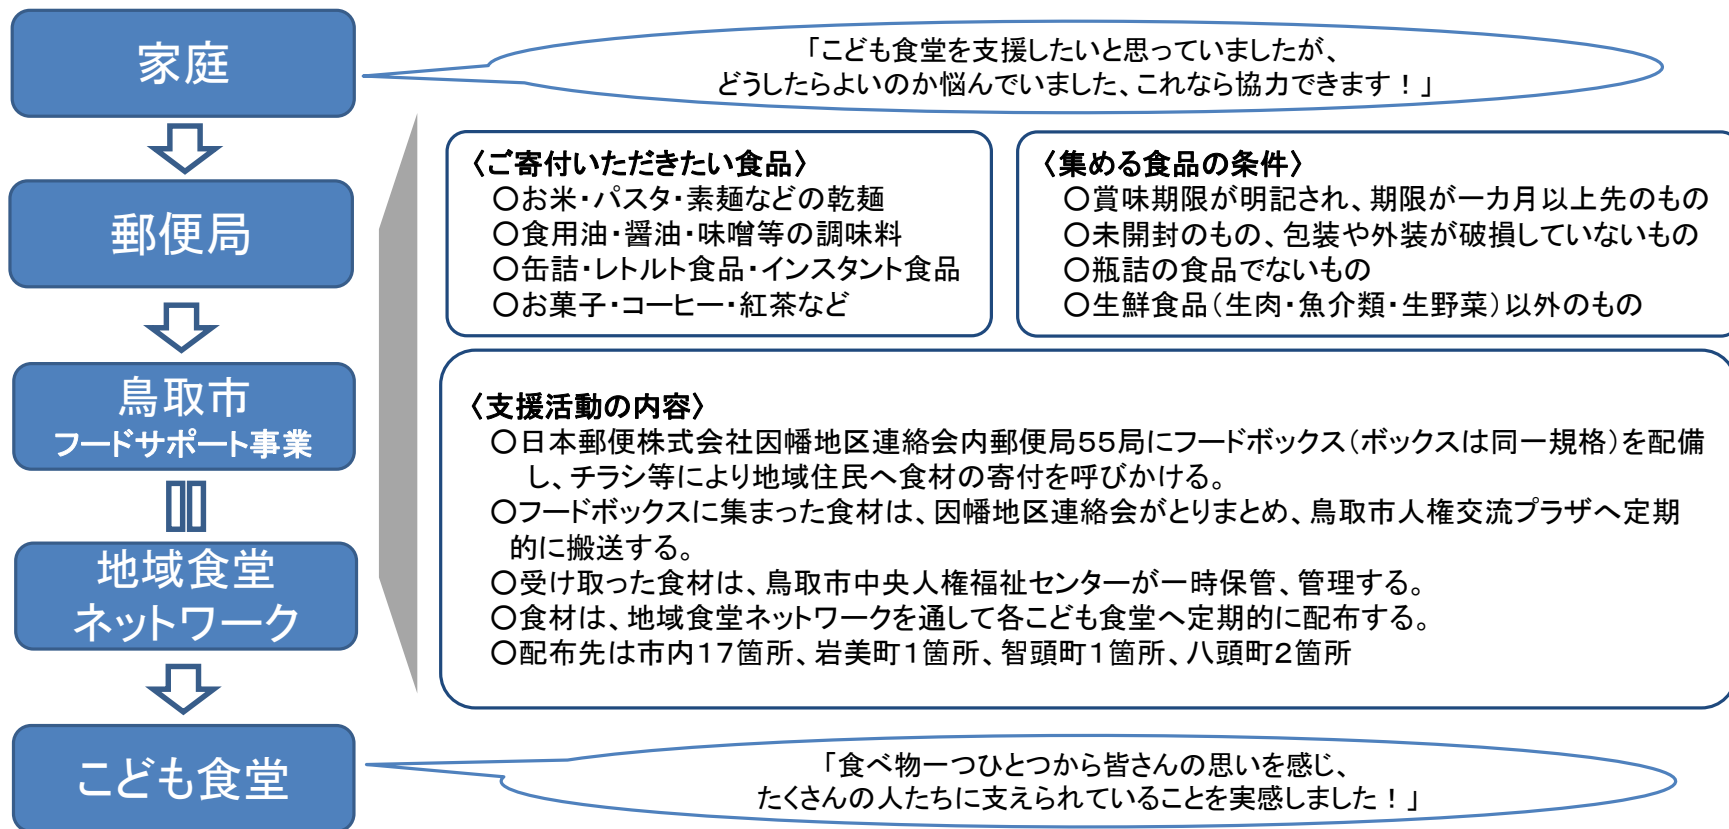

全国初！ 郵便局と連携した「こども食堂」への支援活動(フードドライブ)

鳥取市内の「こども食堂」は、子どもを中心にして様々な人々が集う「地域食堂」として展開されており、鳥取市は、地域共生社会を実現するための取組として、地域食堂を推進しています。

【フードドライブとは？】

ご家庭で、賞味期限は切れていないが、保管されたままになっている「もったいない食品」などを持ち寄り、集めて、支援を必要とする人たちに無償で届ける取組です。

【持ち寄る食品は？】

- ・買い過ぎて使いきれない食品
- ・いただき物だか我が家では要らない食品
- ・忘れていて保管したままになっていた食品

地域に根ざした郵便局が中心となった取組 ⇒ 地域ぐるみの支援がさらに拡大