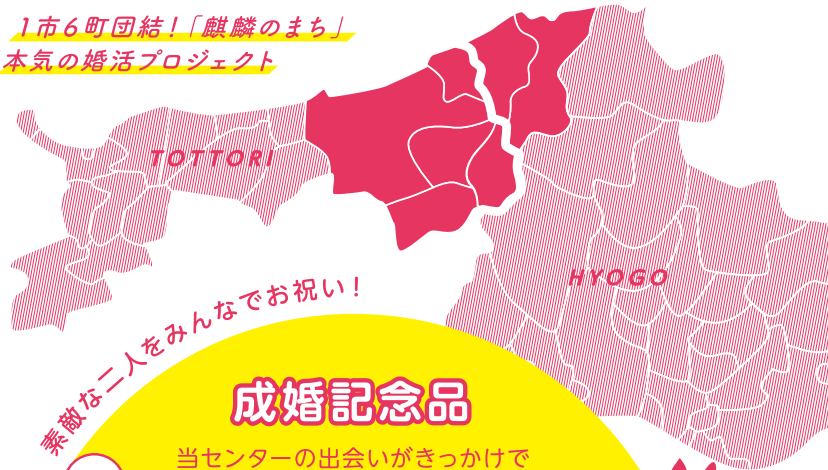

登録無料

麒麟のまちは？

新しくなって
パワーアップ

麒麟のまち 婚活サポートセンター

鳥取東部・北但馬1市6町で構成する「麒麟のまち」圏域（鳥取市、岩美町、若桜町、智頭町、八頭町、香美町、新温泉町）は、地理・歴史的な背景から従来より、経済・文化等の様々な面で深いつながりがあり、現在、行政や観光団体等、多くの分野で連携して圏域の発展に向けて取り組んでいます。

エリアが拡大されて更にパワーアップした「麒麟のまち」の本気の婚活プロジェクト。行政・民間・住民を巻き込んで、はじめに楽しく、皆さんにこれからも最強の出会いの場を提供します♪

※「すごい！鳥取市」婚活サポートセンターは、名称が、麒麟のまち婚活サポートセンターに変更となりました。

in 鳥取市・岩美町・若桜町・
智頭町・八頭町・香美町・新温泉町

「麒麟のまち」婚活ポイント！

安心で幅広いジャンルの参加者

登録者数が地域最大級で、エリアも拡大し、さらに参加者のジャンルが幅広く！また、「麒麟のまち」全体がバックアップするので安心して婚活を行うことができます。

毎月婚活イベントを開催

参加者のニーズに合わせ、幅広い内容のイベントを開催！イベント開催内容やイベントレポートを、随時ホームページ・会員限定メールマガジンにてご案内いたします。

婚活コーディネーターのサポート充実

恋愛アドバイスをはじめ、連絡先交換の仲介サポートなども行います。「イベントをして終了」ではなく、その後のご相談など次につながるお手伝いをいたします。

1市6町団結！「麒麟のまち」
本気の婚活プロジェクト

素敵な二人をみんなでお祝い！

成婚記念品

当センターの出会いがきっかけで
成婚された方には

「素敵な記念品」を
お贈りいたします！

（金券、特産品など）

毎週金曜日
メールマガジン
配信中！

会員登録して最強の出会いをゲットしよう！

イベントに参加したい！メールマガジンが欲しい！方はホームページから登録！

- ●対象 / 20歳以上の独身男女で、麒麟のまちに居住・勤務されている又は移住を検討されている方
- ●費用 / ずっと登録無料（イベント参加時に、飲食代などが実費程度必要になります）

※お預かりした個人情報は、麒麟のまち婚活サポートセンター事業以外で使用することはありません。個人情報保護法に準じて、厳重に管理いたします。

<https://sugokon.jp/>

お問合せ先

麒麟のまち婚活サポートセンター運営事務局（株式会社エムアンドエムドットコ内）
受付時間 / 午前10時～午後6時
土日祝日は休み

電話 070-5675-5557 メール info@sugokon.jp