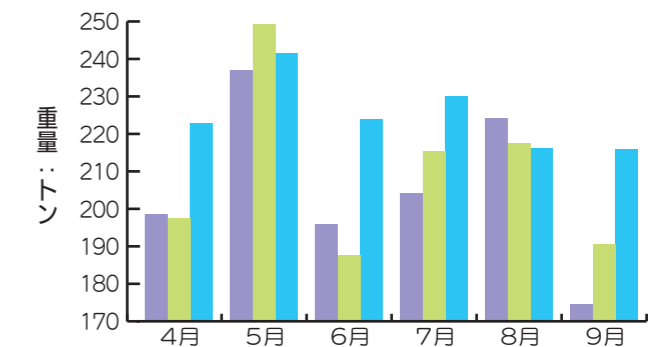

家庭ごみ(可燃・プラスチック)上半期(4月から9月)排出量

本庁舎廃棄物対策課 0857-30-8091 0857-20-3918

可燃ごみ排出量実績

| | 上半期合計 |
|-------|-----------|
| 平成30年 | 13043.81ト |
| 令和元年 | 13412.28ト |
| 令和2年 | 13468.71ト |

プラスチックごみ排出量実績

| | 上半期合計 |
|-------|----------|
| 平成30年 | 1234.18ト |
| 令和元年 | 1258.02ト |
| 令和2年 | 1350.39ト |