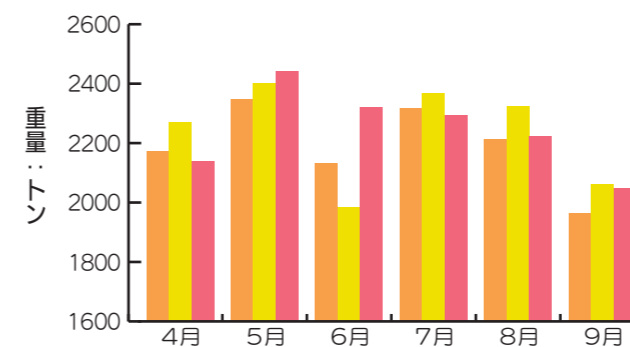

家庭ごみ(可燃・プラスチック)上半期(4月から9月)排出量

本庁舎廃棄物対策課 0857-30-8091 0857-20-3918

可燃ごみ排出量実績

	上半期合計
平成30年	13043.81ト
令和元年	13412.28ト
令和2年	13468.71ト