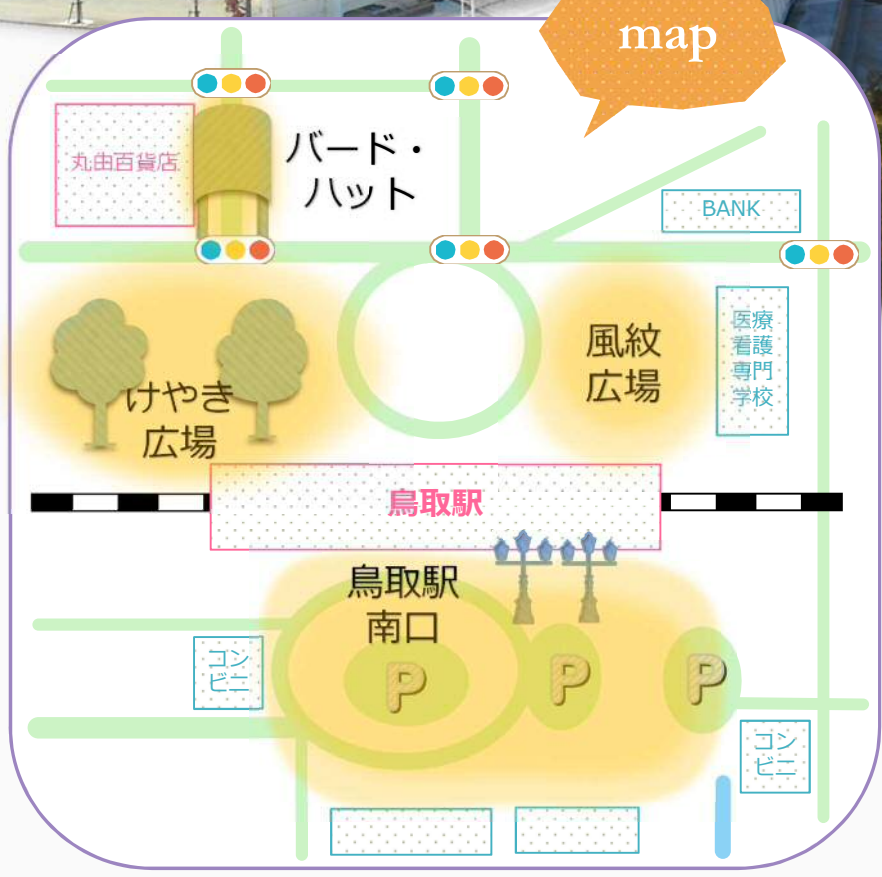

Wi-Fi  
タダで  
つかえます

鳥取市  
SSID  
Tottori\_machinaka\_Free\_Wi-Fi

鳥取市では、鳥取駅周辺の広場で快適にインターネットをご利用いただけるよう、公衆無線LANを設置しています。お手持ちのスマートフォン、タブレット端末、無線LAN内蔵パソコンなどを接続し、誰でもご利用いただけます。  
※ご利用には認証操作が必要です。

駅南口でも！

風紋広場や  
けやき広場でも！

風紋広場、けやき広場、バード・ハット、鳥取駅南口広場にてWi-Fiが無料でご利用いただけます！

接続方法は  
こちら▶▶