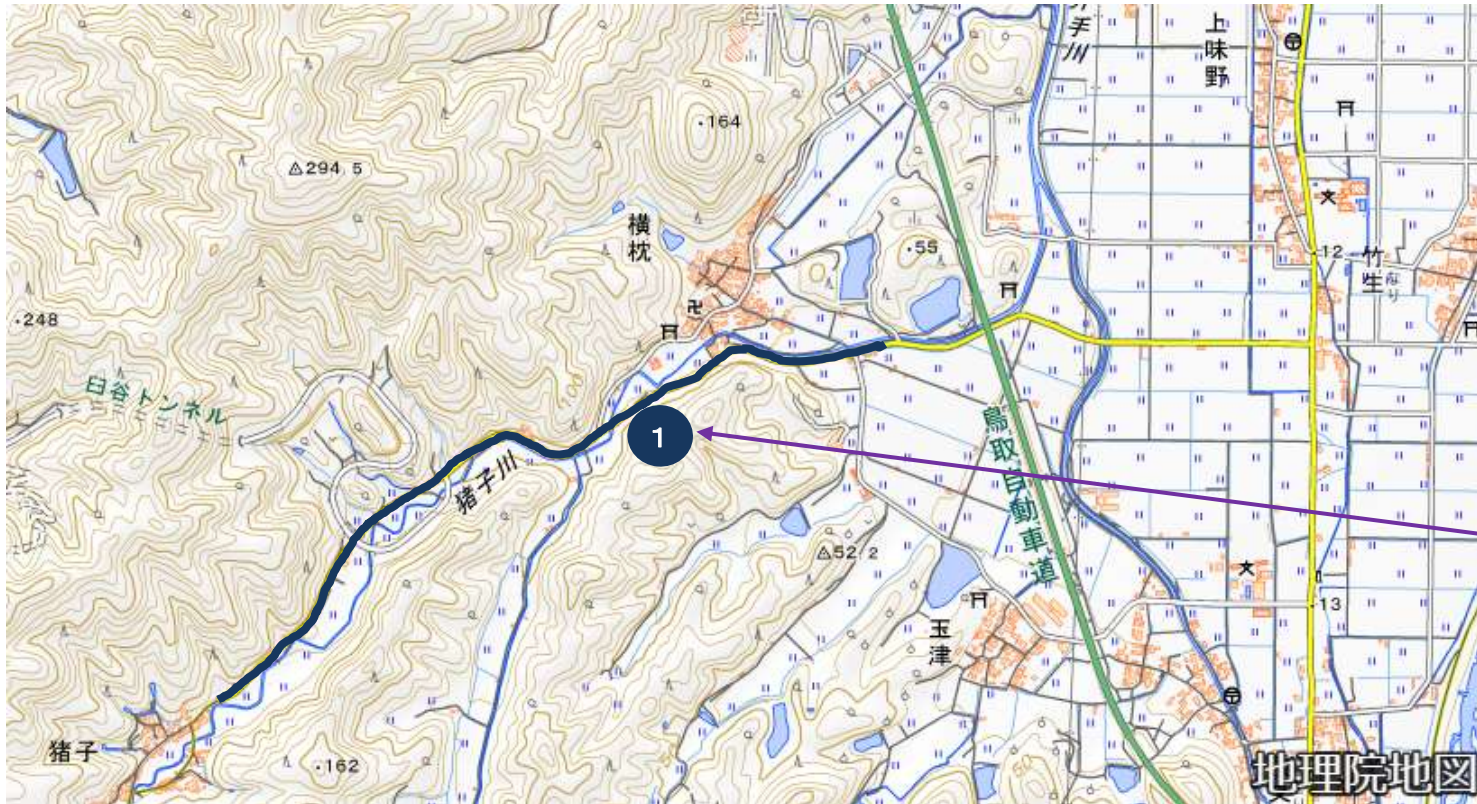

## R02 通学路対策予定・対策検討箇所図（鳥取市・江山学園）

### ① 県道猪ノ子国安線