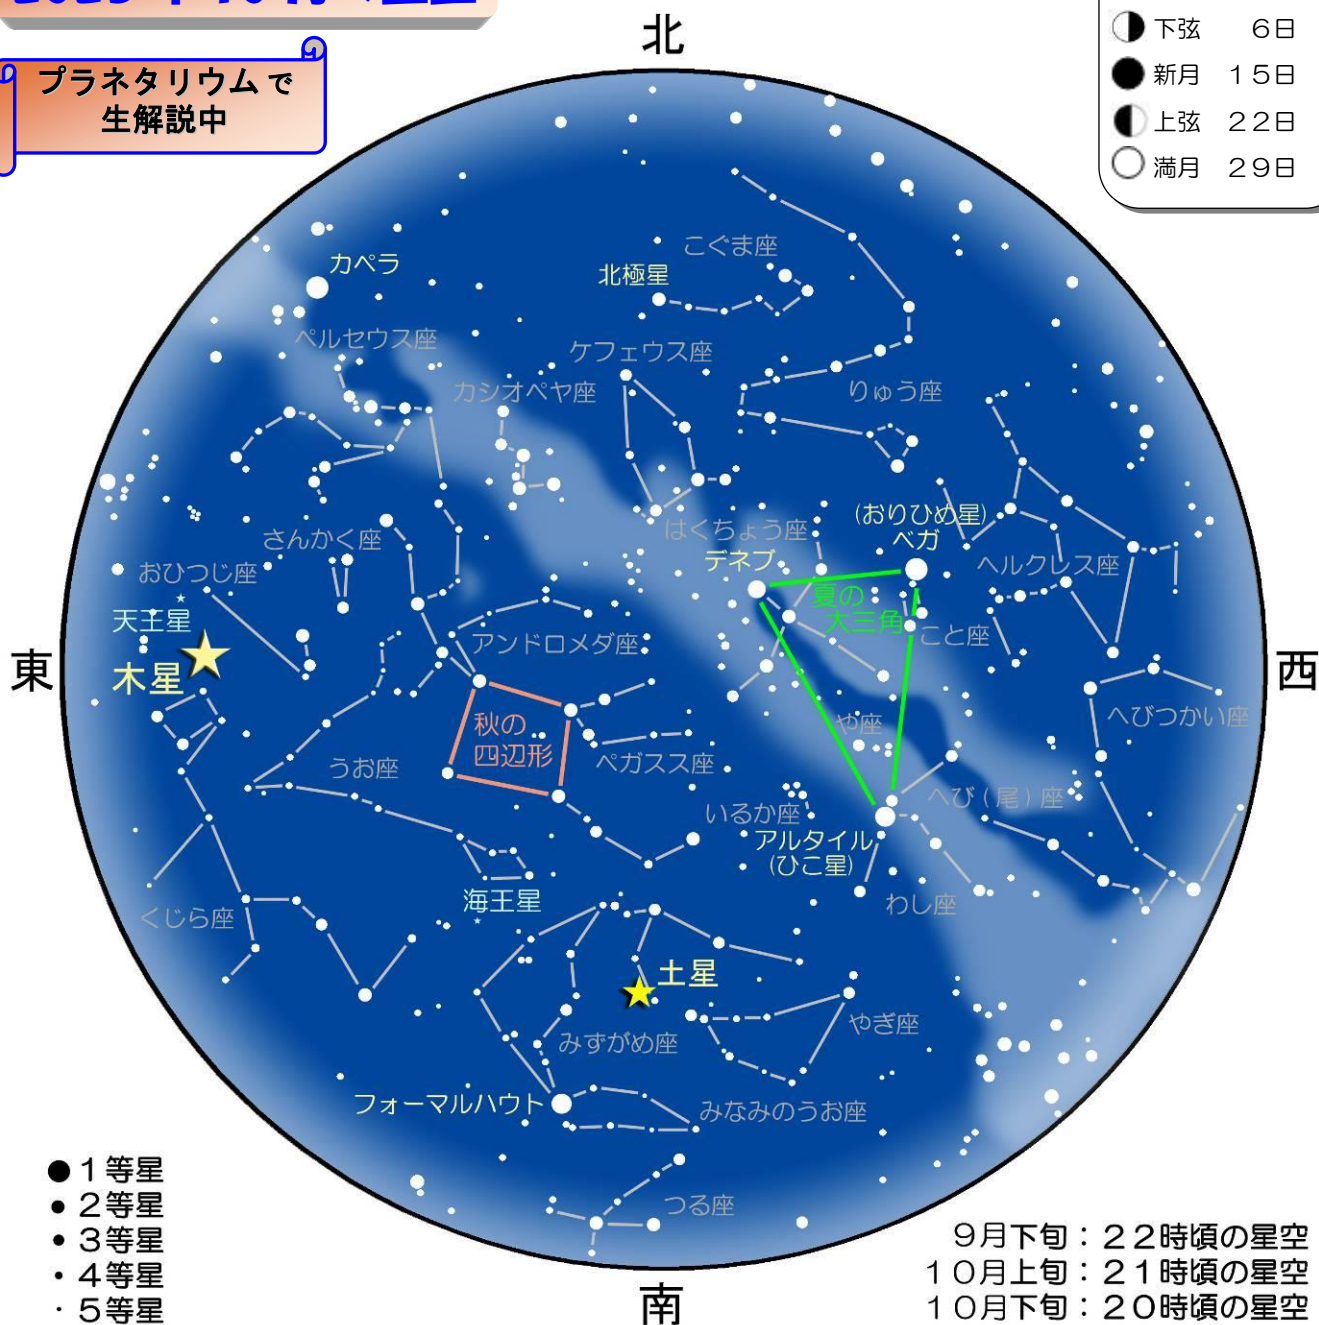

2023年10月の星空

10月の月の暦

- ☾ 下弦 6日
- 新月 15日
- ☽ 上弦 22日
- ☾ 満月 29日

プラネタリウムで
生解説中

☆南の空の少し低いところに明るい星が2つ見えます。上が「土星」、下が南のうお座の1等星「フォーマルハウト」です。土星は目では明るだけの星ですが、望遠鏡で観察すると輪が見えます。東の空には「木星」が昇ってきました。ほかのどの星よりも明るく輝いていますのでよく目立ちます。

☆頭の真上を見上げて、西の空には「夏の大三角」、東の空には「秋の四辺形」が見えています。夏の大三角の3つの星はすべて1等星ですが、秋の四辺形は2等星と3等星ですので見つけにくいですね。正方形のような形をたどってみましょう。土星を目印にするといいかもしれません。

さじアストロパーク

検索

プラネタリウムや観察会の時間、休館日、宿泊の予約など詳しい情報については**ホームページ**&**Facebook**でチェック。Youtubeも開設。