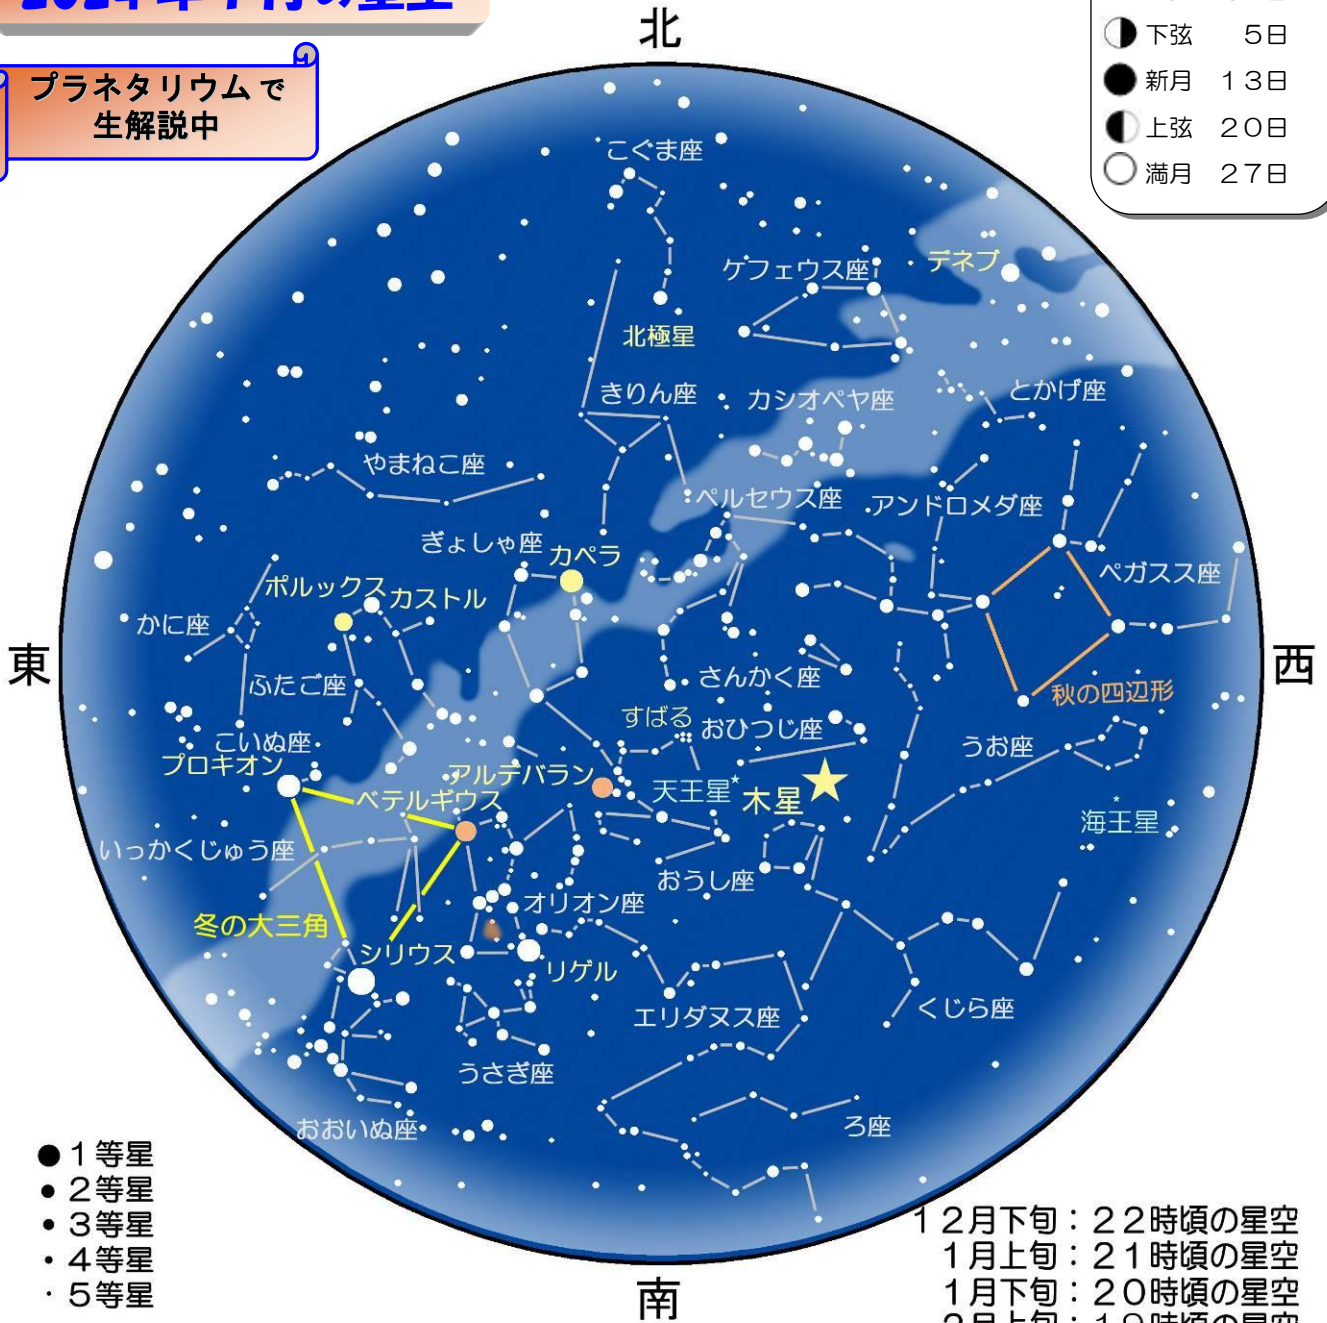

# 2024年1月の星空

## 1月の月の暦

- ☾ 下弦 5日
- 新月 13日
- ☽ 上弦 20日
- ☾ 満月 27日

プラネタリウムで  
生解説中

- 1等星
- 2等星
- 3等星
- 4等星
- 5等星

- 12月下旬：22時頃の星空
- 1月上旬：21時頃の星空
- 1月下旬：20時頃の星空
- 2月上旬：19時頃の星空

☆1月になると、新しい気持ちになってなんとなくワクワクしますね。今年みなさんが美しい星空に巡り合えるように、星空案内を頑張りますのでよろしくお願いいたします。

☆明るい星が少ない秋の星たちが西の空に傾き、南から東の空にかけてにぎやかな冬の星たちが見えています。秋の星たちが沈む前に、「秋の四辺形」と「カシオペア座」を見つけておきましょう。双眼鏡があれば「アンドロメダ銀河」もおすすりめです。月明かりがない夜には、肉眼でも見えるかもしれません。

☆南東の空には「冬の三大角」が昇ってきました。最初に「オリオン座」を見つけて、「ベテルギウス」から「シリウス」「プロキオン」とたどるといいでしょう。「オリオンの三ツ星」を右上に伸ばすと「おうし座」の1等星「アルデバラン」が見つかります。さらにその先の明るい星が「木星」です。