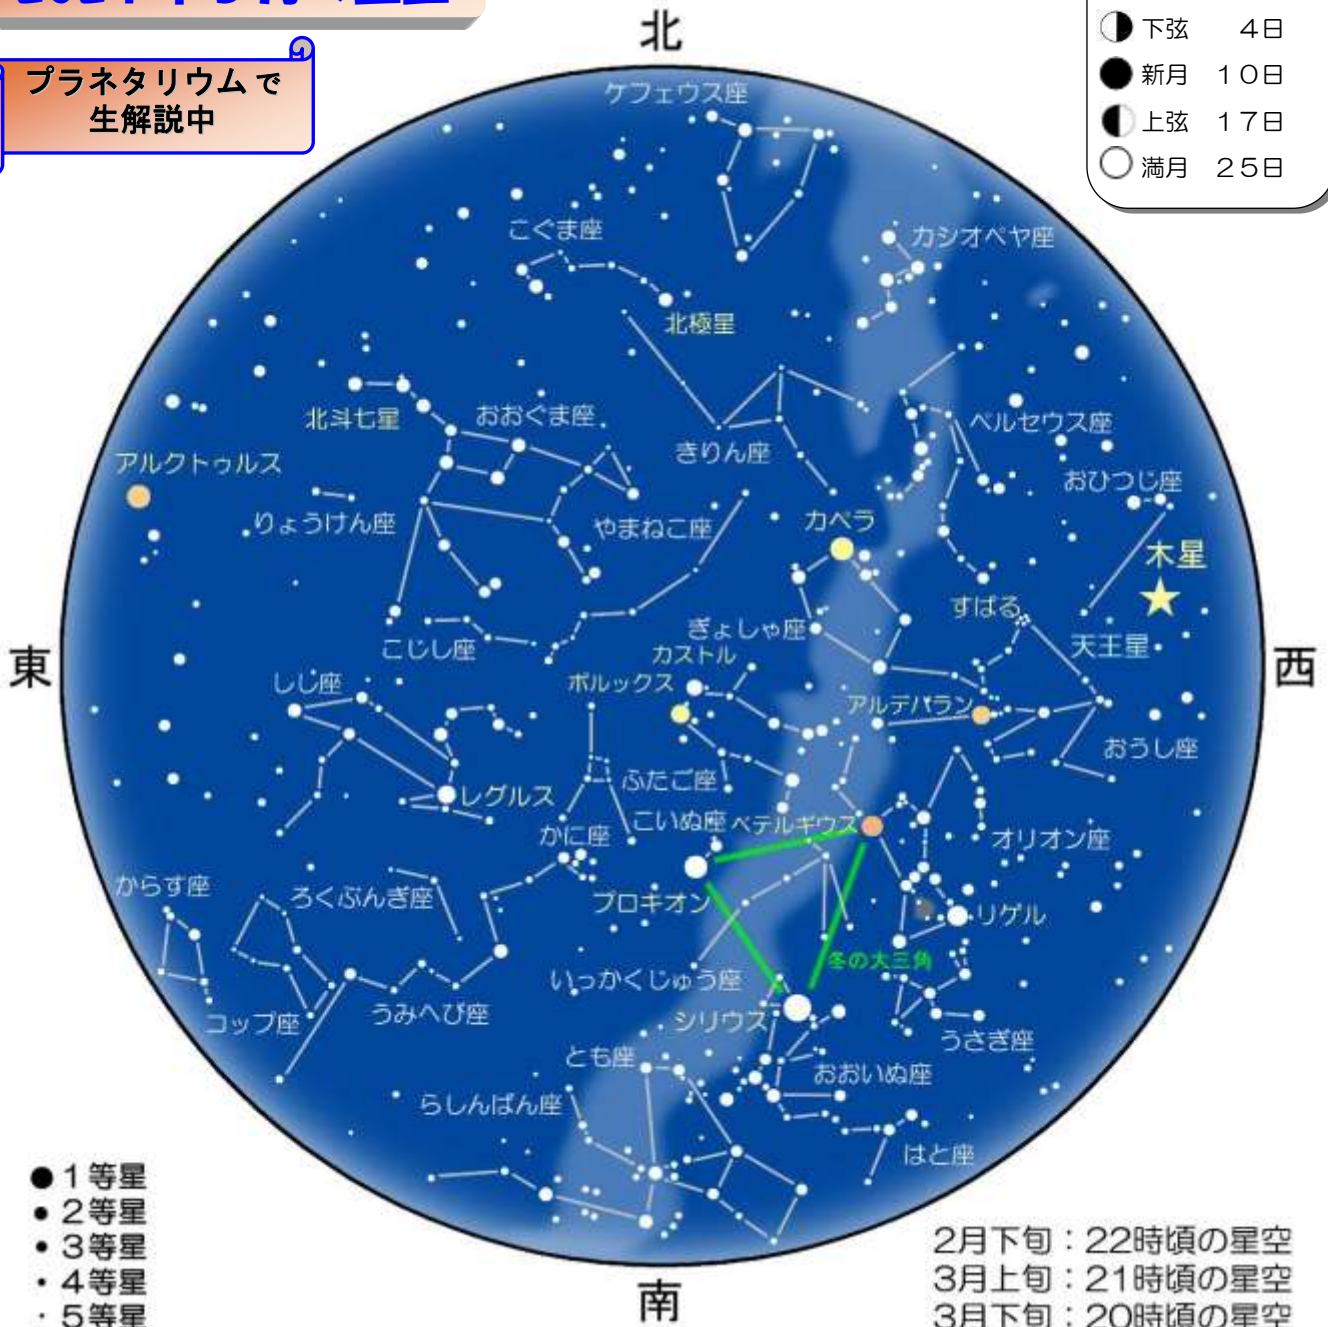

2024年3月の星空

3月の月の暦

- ☾ 下弦 4日
- 新月 10日
- ☽ 上弦 17日
- ☾ 満月 25日

プラネタリウムで
生解説中

☆3月になると暖かい日が増え春の陽気に包まれます。星空も春の星たちが昇ってきて、冬の星たちが西空に追いやられているようです。明るい星が多い冬の星たちから春の星をたどりましょう。

☆南西の空にオリオン座をはじめとする冬の星たちが見えています。明るい星が多いですが西空にやってくると、少し元気がなくなったように感じます。月明かりがないころには、冬の大きな三角を目印に天の川も探してみましょ。木星はさらに低くなってしまいました。

☆春の星空で最初に昇ってくる1等星は、しし座のレグルスです。冬の大きな三角やふたご座のポルクスを目印にすると見つけやすいでしょう。レグルスがわかったら、北よりに目をやると北斗七星が見つかります。ひしゃくが元気よく昇ってくるように見えますね。

さじアストロパーク

検索

プラネタリウムや観察会の時間、休館日、宿泊の予約など詳しい情報についてはホームページ&Facebookでチェック。Youtubeも開設。

鳥取市さじアストロパーク