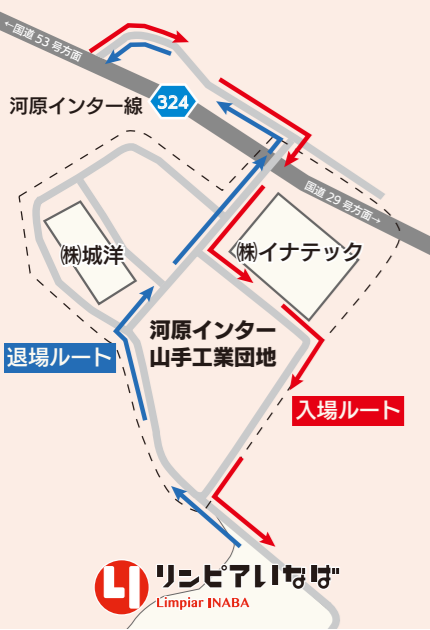

特例郵便等投票について

新型コロナウイルス感染症で宿

泊・自宅療養などをしてしている人は、特例郵便等投票ができます。希望する人は、問い合わせ先にご連絡のうえ、3月23日(水)までに投票用紙などを請求してください。

期日前投票ができる場所と時間

場所	時間
鳥取市役所本庁舎 (麒麟 Square 2階)	8:30 ~ 20:00
各総合支所 ※福部地域は福部町コミュニティセンター、 佐治地域はプラザ佐治記念ホール	8:30 ~ 20:00
イオンモール鳥取北 2階	10:00 ~ 20:00 (最終日は 19:00 まで)

※不在者投票の詳細は、2月号をご覧ください。

特集 新可燃物処理施設リンピアいなば

4月から可燃ごみ受け入れを開始

問 鳥取県東部広域行政管理組合 0857-26-0596
0857-29-2759

4月1日から、家庭や事業所から出た可燃ごみをリンピアいなばへ直接搬入できるようになります。今回は、リンピアいなばへごみを搬入する際の流れをお知らせします。

入退場ルートにご注意ください

リンピアいなばへの入退場は、事故防止のため、河原インター山手工業団地内の指定ルートに従ってください(左図参照)。河原インター線や工業団地内では、歩行者や農耕車に十分注意して走行してください。

- 【所在地】河原町山手925番地
- 【搬入受付時間】
 - 月～金曜日(祝日を含む) 8時30分～16時30分
 - 土曜日(祝日を含む) 8時30分～12時00分
- 【休業日】日曜日、年始(1月1日～3日)
- 【処理手数料】10キログラムにつき1200円
- 【搬入できる可燃ごみの例】
 - 生ごみ
 - 衣類
 - 本革、合成皮革製品(かばん、靴、ベルト、ボールなど)
 - 紙製品
 - 天然ゴム製品
 - 布製品(天然繊維・合成繊維)
 - 草、剪定枝
 - 木製家具などの木製品(幅120cm×高さ250cm×奥行90cmまでのもの)
 - 丸太、角材(太さ25cm(直径または一辺)かつ長さ200cmまでのもの)

<ごみ搬入の手順>

- 直接搬入車の進路を示す、道路のオレンジ色の誘導線に沿って進んでください。
- 計量棟(入場側)で受付を行います。受付票をお受け取りください。
- 工場棟のプラットフォームへ進み、搬入者自身でごみの積み下ろしを行ってください。
- 計量棟(退場側)で自動精算機に受付票のQRコードをかざして精算し、退場します。

鳥取県東部広域行政管理組合ホームページに直接搬入方法の動画や注意事項などを掲載しています。