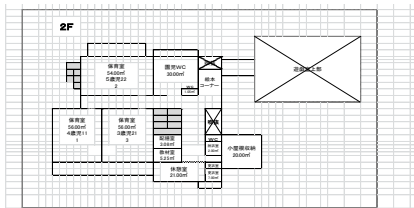

## 保育園平面図

<1F>

<2F>

鳥取市立美和保育園  
鳥取市上味野545

Tel 0857-53-2645  
Fax 0857-53-2645

名称 鳥取市立美和保育園  
 所在地 鳥取市上味野545 Tel : 0857-53-2645  
 環境 鳥取市の中心より約8km南西に位置する農村地帯で、自然環境に恵まれている。  
 規模 敷地面積3,001.36㎡ 建物面積(木造2階建て)986.52㎡  
 沿革 昭和28年 1月 村立美穂保育所として開園  
 7月 町村合併により鳥取市立美穂保育所と改称  
 10月 児童福祉法による児童福祉施設として認可  
 昭和37年 7月 園舎竣工  
 昭和42年 12月 増築  
 昭和43年 10月 園庭拡張  
 昭和47年 7月 園庭拡張  
 11月 創立20周年記念式典挙行政  
 昭和53年 2月 新園舎竣工  
 7月 プール竣工  
 昭和57年 10月 創立30周年記念式典挙行政  
 昭和59年 3月 園章・園歌制定  
 平成3年 4月 鳥取市立美和保育所と改称  
 平成5年 3月 創立40周年記念誌発刊  
 平成8年 4月 園舎大規模改修  
 平成14年 11月 創立50周年記念式典挙行政  
 平成17年 3月 駐車場新設  
 平成26年 4月 新園舎竣工  
 平成27年 3月 遊戯室竣工・新園舎竣工記念式典挙行政