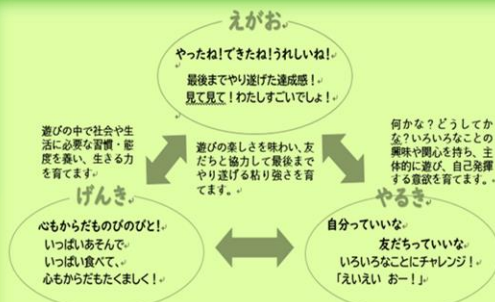

## 保育園平面図

<1F>

<2F>

鳥取市立美和保育園  
鳥取市上味野545

Tel 0857-53-2645  
Fax 0857-53-2645

名称 鳥取市立美和保育園  
 所在地 鳥取市上味野545 Tel : 0857-53-2645  
 環境 鳥取市の中心より約8km南西に位置する農村地帯で、自然環境に恵まれている。  
 規模 敷地面積3,001.36㎡ 建物面積(木造2階建て)986.52㎡  
 沿革 昭和28年 1月 村立美穂保育所として開園  
 7月 町村合併により鳥取市立美穂保育所と改称  
 10月 児童福祉法による児童福祉施設として認可  
 昭和37年 7月 園舎竣工  
 昭和42年 12月 増築  
 昭和43年 10月 園庭拡張  
 昭和47年 7月 園庭拡張  
 11月 創立20周年記念式典挙行政  
 昭和53年 2月 新園舎竣工  
 7月 プール竣工  
 昭和57年 10月 創立30周年記念式典挙行政  
 昭和59年 3月 園章・園歌制定  
 平成3年 4月 鳥取市立美和保育所と改称  
 平成5年 3月 創立40周年記念誌発刊  
 平成8年 4月 園舎大規模改修  
 平成14年 11月 創立50周年記念式典挙行政  
 平成17年 3月 駐車場新設  
 平成26年 4月 新園舎竣工  
 平成27年 3月 遊戯室竣工・新園舎竣工記念式典挙行政

保育理念  
 「子どもの人権を尊重し、生活や遊びを通して健やかで豊かな育ちを支える保育を目指す」  
 保育方針  
 ・一人ひとりの子どもの姿、日々の営みを大切にし、個性と育ちつつある姿を尊重する。  
 ・自分の思いを自由に表したり、相手の思いに気付いたりして人とのかかわり方を身に付ける。  
 保育目標  
 「人との関わりの中で、人に対する愛情と信頼感そして人権を大切にする心を育てる」  
 R5重点目標  
 「元気な心と体『じぶんいろ』っていいなと思える子どもを育む」  
 R5保育テーマ  
 「みつけたね!じぶんいろ」

子どもの1日		〈 0・1・2歳児 〉	〈 3・4・5歳児 〉
7:30	順次登園 視診		順次登園 視診
8:00	あそび		あそび
	おやつ 排泄		主体的な活動を大切にして 総合的に保育する
10:00	遊び(発達に応じて)		
11:00	食事		
12:00	排泄 着替え 睡眠		食事 はみがき 昼寝 (5歳児は夏季のみ)
15:00	めざめ 排泄 おやつ		めざめ 排泄 おやつ
16:00	視診 順次降園 長時間保育		視診 順次降園 長時間保育18:00まで