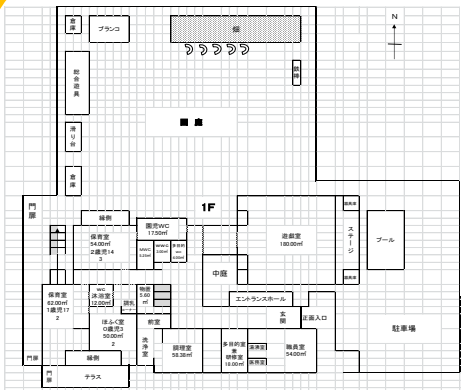

## 保育園平面図

<1F>

<2F>

鳥取市立美和保育園  
鳥取市上味野545

Tel 0857-53-2645  
Fax 0857-53-2645

名称 鳥取市立美和保育園  
 所在地 鳥取市上味野545 Tel : 0857-53-2645  
 環境 鳥取市の中心より約8km南西に位置する農村地帯で、自然環境に恵まれている。  
 規模 敷地面積3,001.36㎡ 建物面積(木造2階建て)986.52㎡  
 沿革 昭和28年 1月 村立美穂保育所として開園  
 7月 町村合併により鳥取市立美穂保育所と改称  
 10月 児童福祉法による児童福祉施設として認可  
 昭和37年 7月 園舎竣工  
 昭和42年 12月 増築  
 昭和43年 10月 園庭拡張  
 昭和47年 7月 園庭拡張  
 11月 創立20周年記念式典挙行政  
 昭和53年 2月 新園舎竣工  
 7月 プール竣工  
 昭和57年 10月 創立30周年記念式典挙行政  
 昭和59年 3月 園章・園歌制定  
 平成3年 4月 鳥取市立美和保育所と改称  
 平成5年 3月 創立40周年記念誌発刊  
 平成8年 4月 園舎大規模改修  
 平成14年 11月 創立50周年記念式典挙行政  
 平成17年 3月 駐車場新設  
 平成26年 4月 新園舎竣工  
 平成27年 3月 遊戯室竣工・新園舎竣工記念式典挙行政