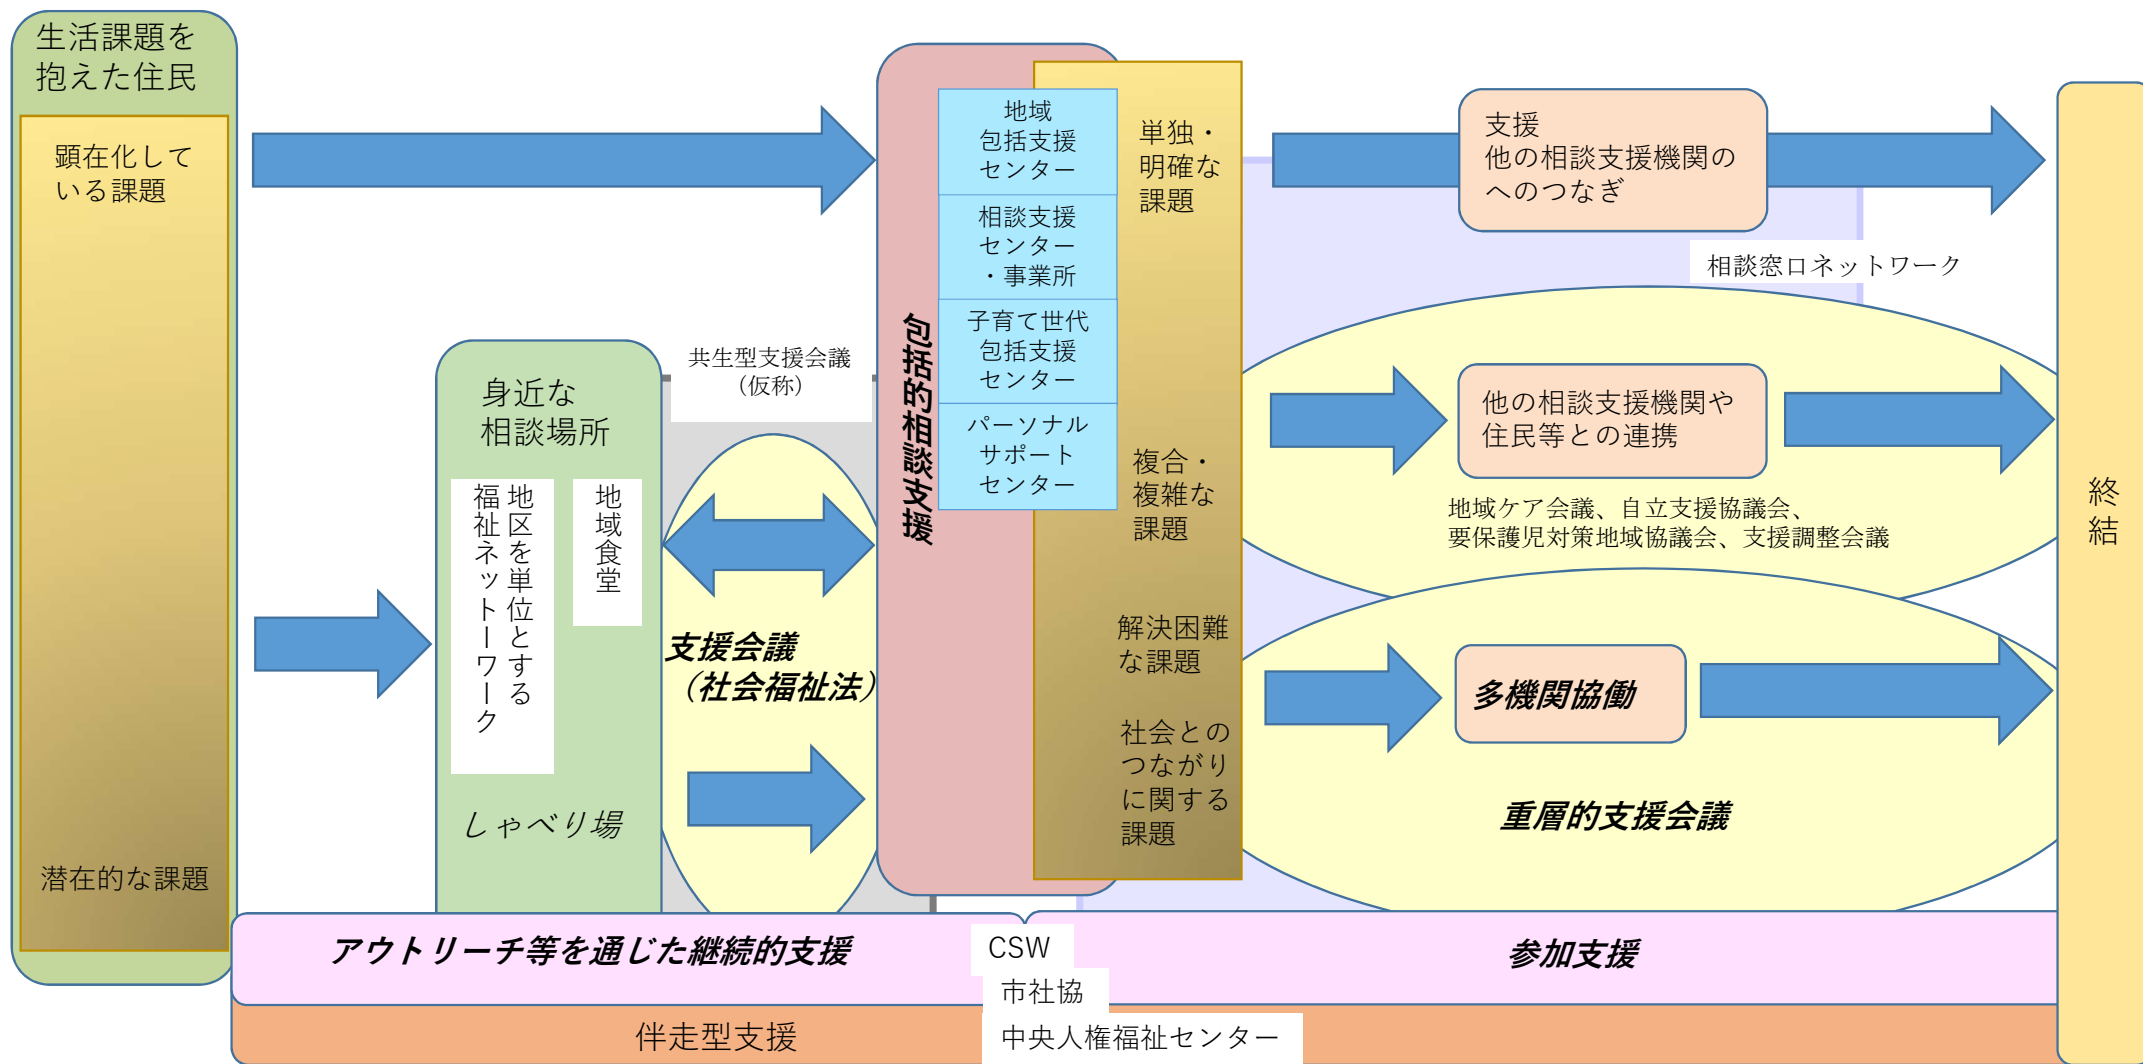

# 鳥取市重層的支援体制整備事業での個別課題の支援フロー (案)

# 鳥取市重層的支援体制整備事業での個別課題に対する地域での支援フロー（案）